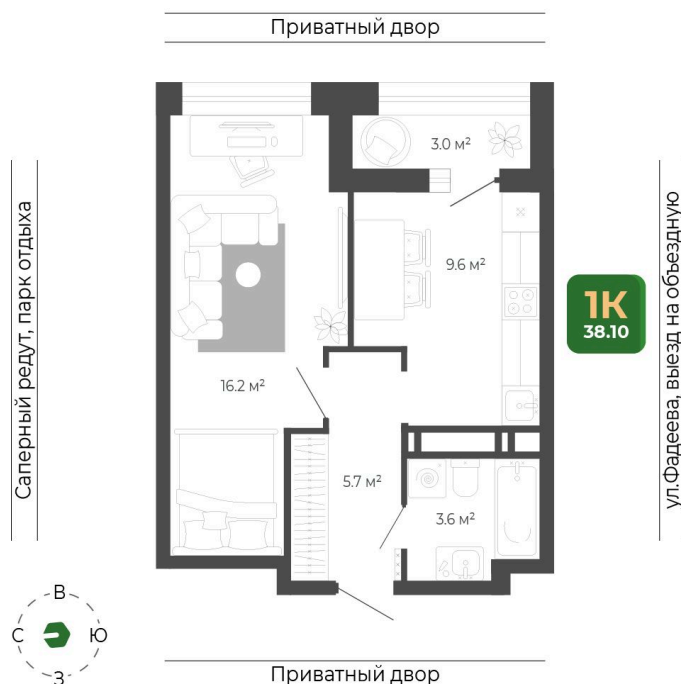

Номер: 151

Отсканируйте QR-код
и смотрите на сайте
гринхилс.рф

1 КОМНАТНАЯ

38.1 м²

8 361 227 руб.

Отделка Сан.узла

White Box

Корпус	Корпус 2	Этаж	13
Секция	1	Сдача	1 кв. 2027

26.05.2026 09:33 (Мск)

Не является публичной офертой, цена может быть скорректирована.
Информация взята с сайта «гринхилс.рф».

На этаже 13

1 комнатная 38.1 м²

Секция 1

26.05.2026 09:33 (Мск)

Не является публичной офертой, цена может быть скорректирована.
Информация взята с сайта «гринхилс.рф».

На генплане Корпус 2

1 комнатная 38.1 м²

26.05.2026 09:33 (Мск)

Не является публичной офертой, цена может быть скорректирована.
Информация взята с сайта «гринхилс.рф».