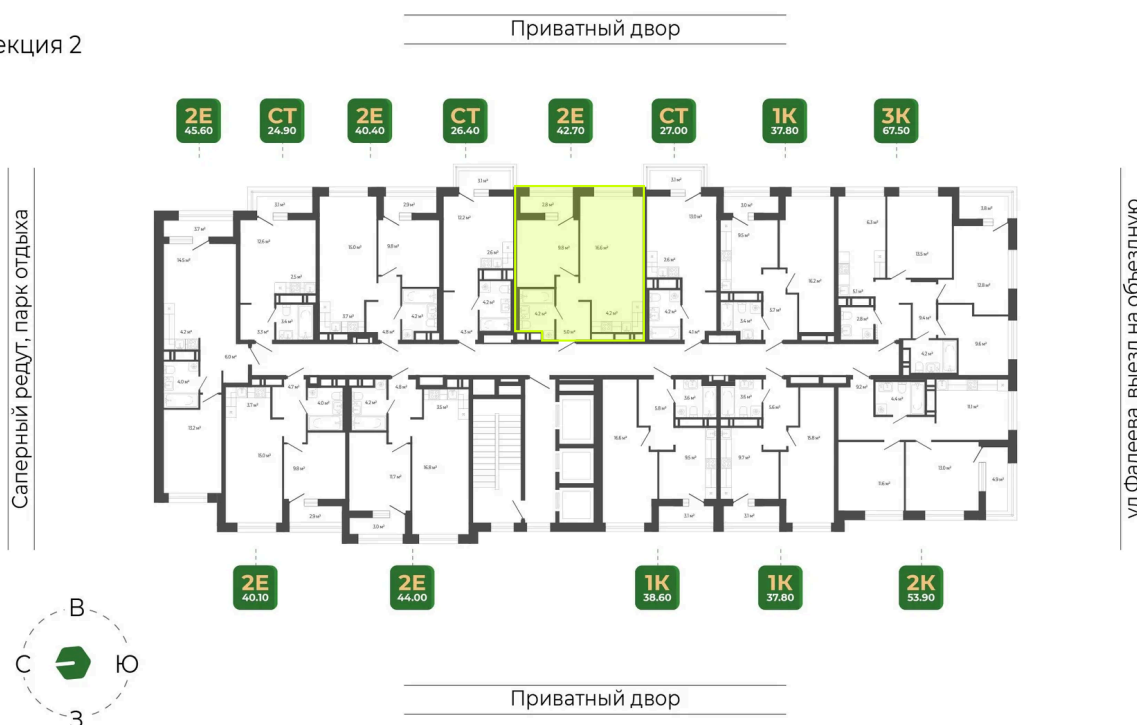

## 9 100 655 руб.

White Box

White Box

Корпус	Корпус 2	Этаж	19
Секция	2	Сдача	1 кв. 2027

10.04.2026 21:39 (Мск)

Не является публичной офертой, цена может быть скорректирована. Информация взята с сайта «гринхилс.рф»

# На этаже 19

2 комнатная 42.5 м<sup>2</sup>

Секция 2

10.04.2026 21:39 (Мск)

Не является публичной офертой, цена может быть скорректирована. Информация взята с сайта «гринхилс.рф»

# На генплане Корпус 2

2 комнатная 42.5 м<sup>2</sup>

10.04.2026 21:39 (Мск)

Не является публичной офертой, цена может быть скорректирована. Информация взята с сайта «гринхилс.рф»