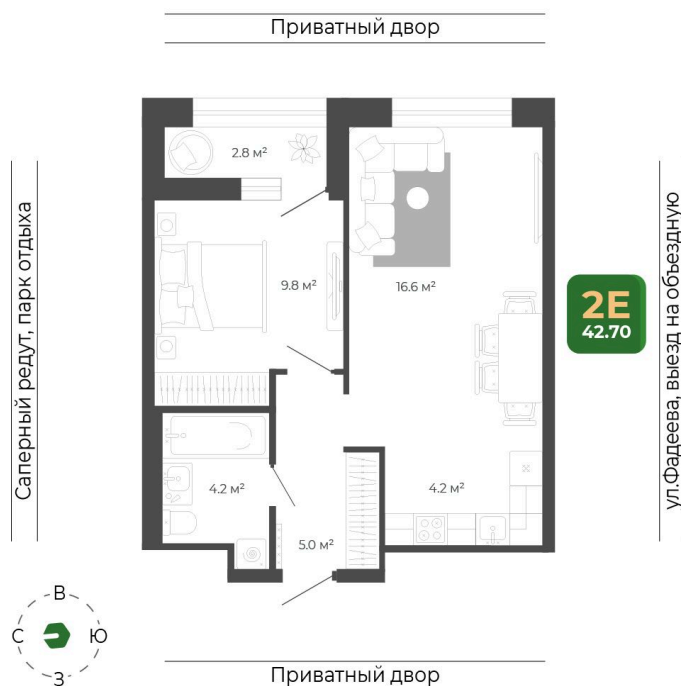

Номер: 484

2 комнатная 42.5 м²

Отсканируйте QR-код
и смотрите на сайте
гринхилс.рф

9 191 662 руб.

White Box

White Box

Корпус	Корпус 2	Этаж	19
Секция	2	Сдача	1 кв. 2027

25.05.2026 22:55 (Мск)

Не является публичной офертой, цена может быть скорректирована.
Информация взята с сайта «гринхилс.рф».

На этаже 19

2 комнатная 42.5 м²

Секция 2

25.05.2026 22:55 (Мск)

Не является публичной офертой, цена может быть скорректирована.
Информация взята с сайта «гринхилс.рф».

На генплане Корпус 2

2 комнатная 42.5 м²

25.05.2026 22:55 (Мск)

Не является публичной офертой, цена может быть скорректирована.
Информация взята с сайта «гринхилс.рф».