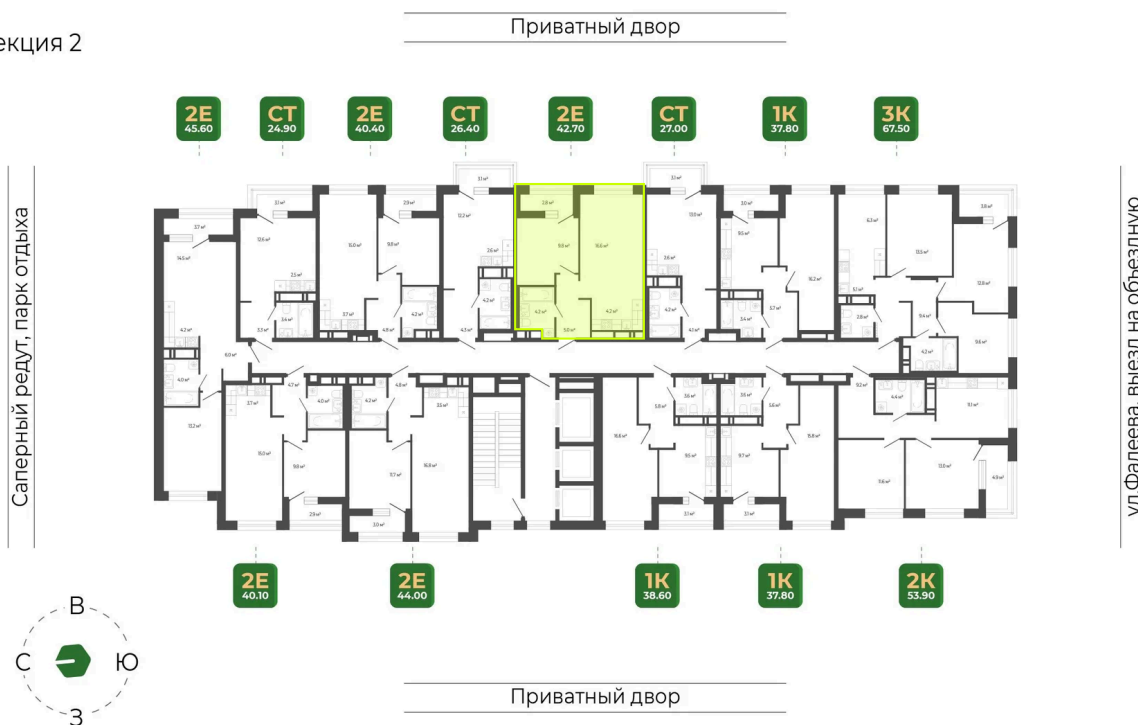

Номер: 484

2 комнатная 42.5 м²

Отсканируйте QR-код
и смотрите на сайте
гринхилс.рф

9 191 662 руб.

White Box

White Box

Корпус	Корпус 2	Этаж	19
Секция	2	Сдача	1 кв. 2027

25.05.2026 22:55 (Мск)

Не является публичной офертой, цена может быть скорректирована.
Информация взята с сайта «гринхилс.рф».

На этаже 19

2 комнатная 42.5 м²

Секция 2

25.05.2026 22:55 (Мск)

Не является публичной офертой, цена может быть скорректирована.
Информация взята с сайта «гринхилс.рф».

На генплане Корпус 2

2 комнатная 42.5 м²

25.05.2026 22:55 (Мск)

Не является публичной офертой, цена может быть скорректирована.
Информация взята с сайта «гринхилс.рф».