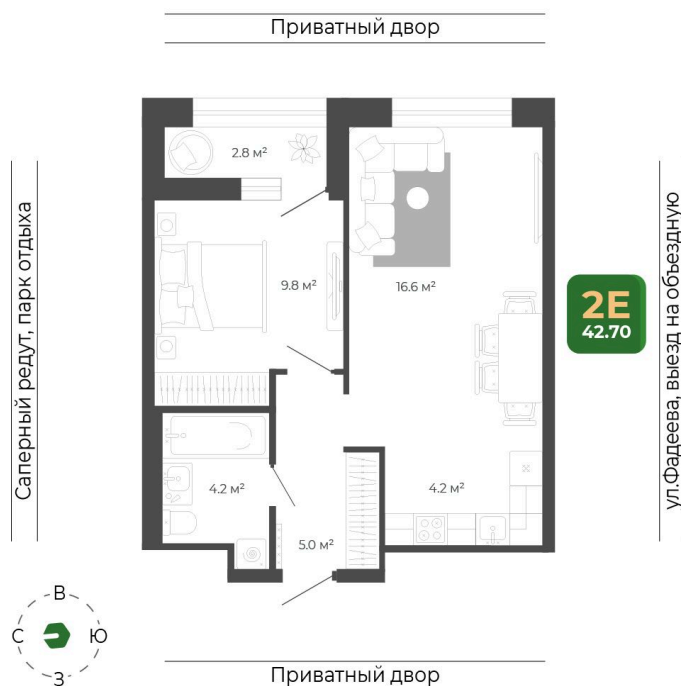

# 2 комнатная 42.5 м<sup>2</sup>

Отсканируйте QR-код  
и смотрите на сайте  
гринхилс.рф

## 9 100 655 руб.

White Box

White Box

Корпус	Корпус 2	Этаж	19
Секция	2	Сдача	1 кв. 2027

10.04.2026 21:39 (Мск)

Не является публичной офертой, цена может быть скорректирована. Информация взята с сайта «гринхилс.рф»

# На этаже 19

2 комнатная 42.5 м<sup>2</sup>

Секция 2

10.04.2026 21:39 (Мск)

Не является публичной офертой, цена может быть скорректирована. Информация взята с сайта «гринхилс.рф»