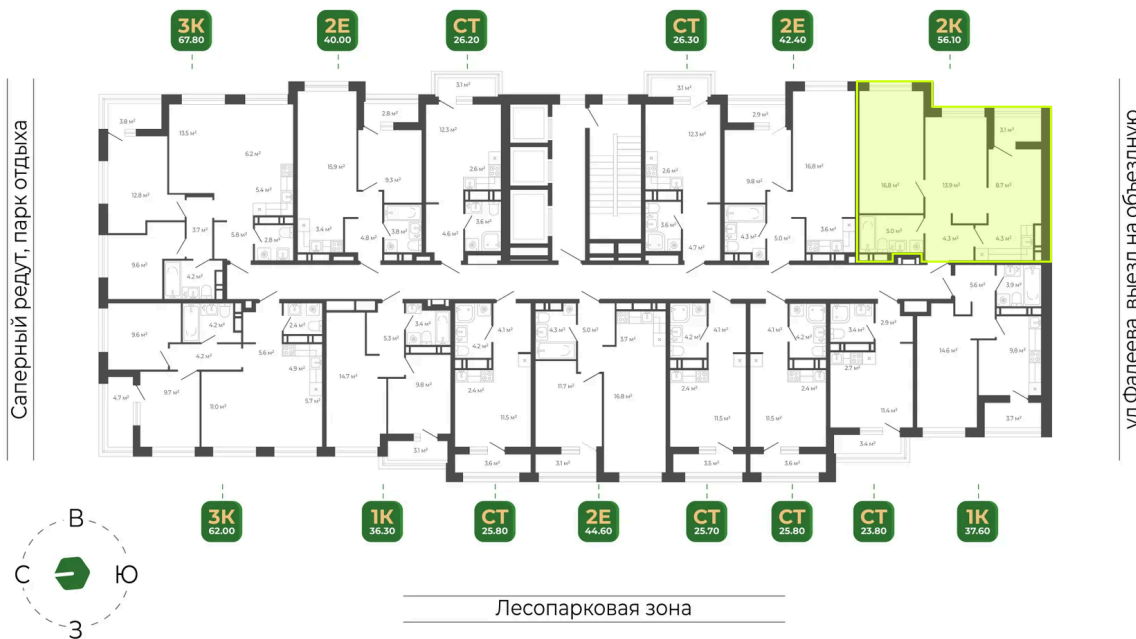

## 10 225 397 руб.

White Box

White Box

Корпус	Корпус 1	Этаж	14
Секция	1	Сдача	2 кв. 2026

26.05.2026 05:32 (Мск)

Не является публичной офертой, цена может быть скорректирована.  
Информация взята с сайта «гринхилс.рф».

# На этаже 14

2 комнатная 56.1 м<sup>2</sup>

Секция 1

Приватный двор

26.05.2026 05:32 (Мск)

Не является публичной офертой, цена может быть скорректирована.  
Информация взята с сайта «гринхилс.рф».

# На генплане Корпус 1

2 комнатная 56.1 м<sup>2</sup>

26.05.2026 05:32 (Мск)

Не является публичной офертой, цена может быть скорректирована.  
Информация взята с сайта «гринхилс.рф».