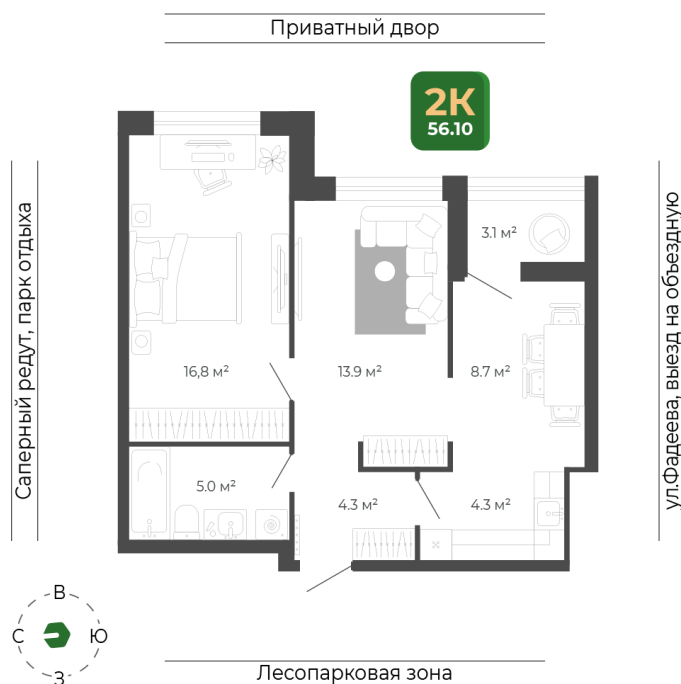

# 2 комнатная 56.1 м<sup>2</sup>

Отсканируйте QR-код  
и смотрите на сайте  
гринхилс.рф

## 10 225 397 руб.

White Box

White Box

Корпус	Корпус 1	Этаж	14
Секция	1	Сдача	2 кв. 2026

26.05.2026 05:32 (Мск)

Не является публичной офертой, цена может быть скорректирована.  
Информация взята с сайта «гринхилс.рф».

# На этаже 14

2 комнатная 56.1 м<sup>2</sup>

Секция 1

Приватный двор

26.05.2026 05:32 (Мск)

Не является публичной офертой, цена может быть скорректирована.  
Информация взята с сайта «гринхилс.рф».