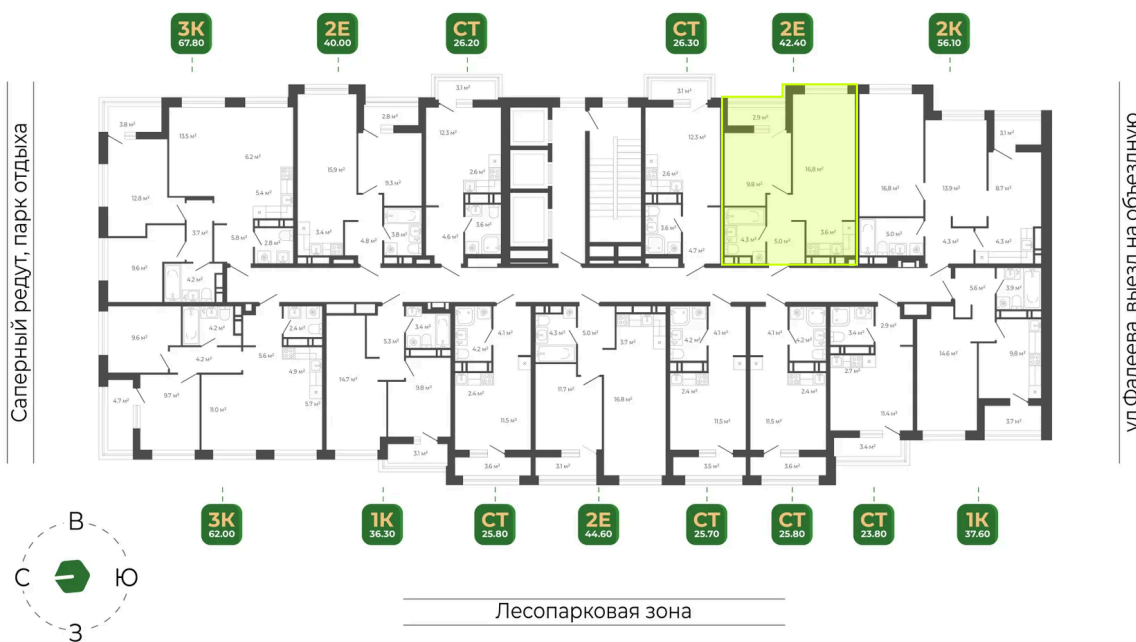

# 2 комнатная 42.4 м<sup>2</sup>

9 127 803 руб.

В ипотеку от 37 288 руб.

Отделка Сан.узла

White Box

Кухня-гостиная

Корпус	Корпус 1	Этаж	15
Секция	1	Сдача	2 кв. 2026

25.05.2026 18:11 (Мск)

# На этаже 15

2 комнатная 42.4 м<sup>2</sup>

Секция 1

Приватный двор

25.05.2026 18:11 (Мск)

Не является публичной офертой, цена может быть скорректирована.  
Информация взята с сайта «гринхилс.рф».

# На генплане Корпус 1

2 комнатная 42.4 м<sup>2</sup>

25.05.2026 18:11 (Мск)

Не является публичной офертой, цена может быть скорректирована.  
Информация взята с сайта «гринхилс.рф».