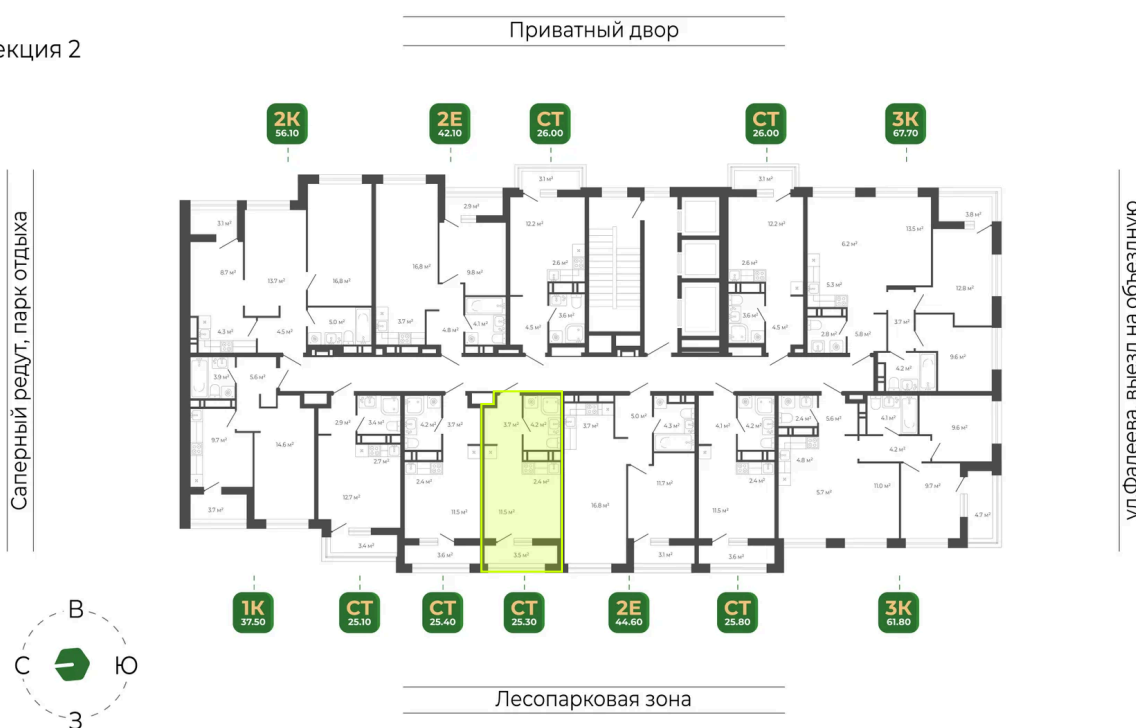

Номер: 334

Студия 25.3 м²

Отсканируйте QR-код
и смотрите на сайте
гринхилс.рф

6 617 972 руб.

В ипотеку от 27 035 руб.

White Box

White Box

Корпус	Корпус 1	Этаж	9
Секция	2	Сдача	2 кв. 2026

24.06.2026 20:36 (Мск)

Не является публичной офертой, цена может быть скорректирована.
Информация взята с сайта «гринхилс.рф».

На этаже 9

Студия 25.3 м²

Секция 2

24.06.2026 20:36 (Мск)

Не является публичной офертой, цена может быть скорректирована.
Информация взята с сайта «гринхилс.рф».

На генплане Корпус 1

Студия 25.3 м²

24.06.2026 20:36 (Мск)

Не является публичной офертой, цена может быть скорректирована.
Информация взята с сайта «гринхилс.рф».