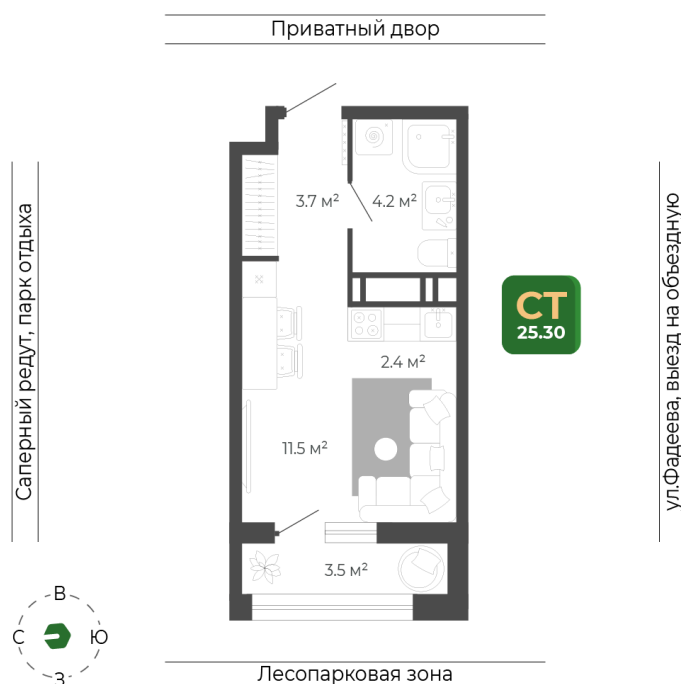

Номер: 334

Студия 25.3 м²

Отсканируйте QR-код
и смотрите на сайте
гринхилс.рф

6 617 972 руб.

В ипотеку от 27 035 руб.

White Box

White Box

Корпус	Корпус 1	Этаж	9
Секция	2	Сдача	2 кв. 2026

24.06.2026 20:36 (Мск)

Не является публичной офертой, цена может быть скорректирована.
Информация взята с сайта «гринхилс.рф».

На этаже 9

Студия 25.3 м²

Секция 2

24.06.2026 20:36 (Мск)

Не является публичной офертой, цена может быть скорректирована.
Информация взята с сайта «гринхилс.рф».

На генплане Корпус 1

Студия 25.3 м²

24.06.2026 20:36 (Мск)

Не является публичной офертой, цена может быть скорректирована.
Информация взята с сайта «гринхилс.рф».