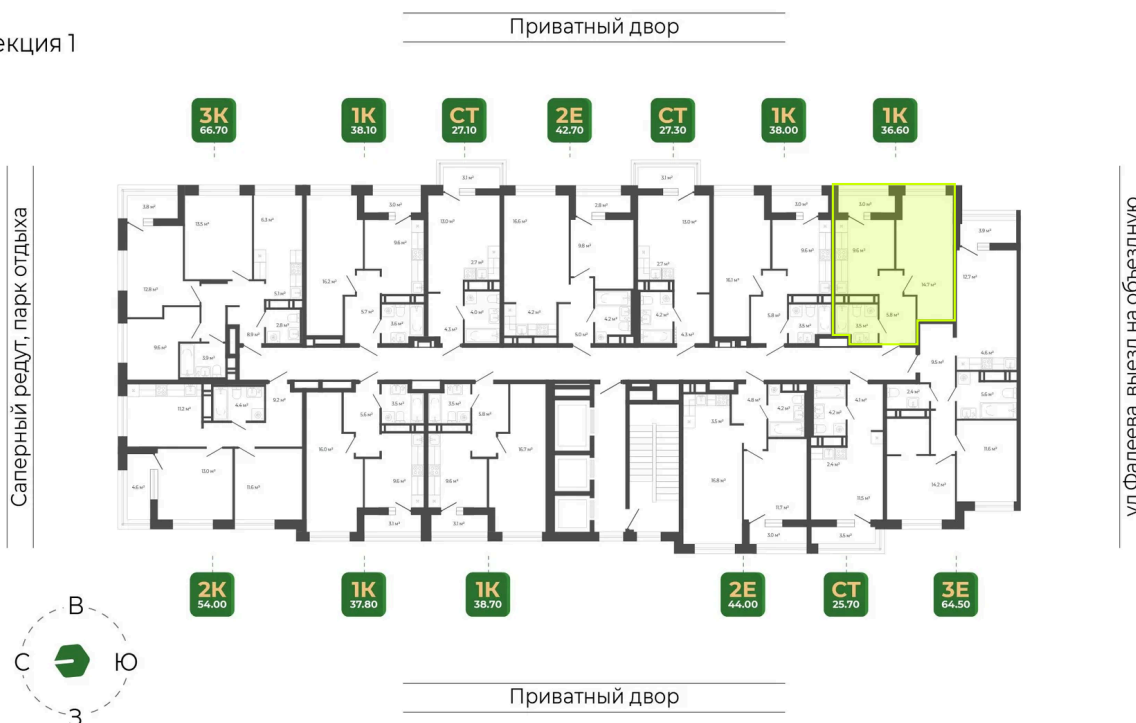

## Цена по запросу

Чистовая отделка

Корпус	Корпус 2	Этаж	18
Секция	1	Сдача	1 кв. 2027

10.04.2026 21:47 (Мск)

Не является публичной офертой, цена может быть скорректирована. Информация взята с сайта «гринхилс.рф»

# На этаже 18

1 комнатная 38 м<sup>2</sup>

Секция 1

10.04.2026 21:47 (Мск)

Не является публичной офертой, цена может быть скорректирована. Информация взята с сайта «гринхилс.рф»

# На генплане Корпус 2

1 комнатная 38 м<sup>2</sup>

10.04.2026 21:47 (Мск)

Не является публичной офертой, цена может быть скорректирована. Информация взята с сайта «гринхилс.рф»