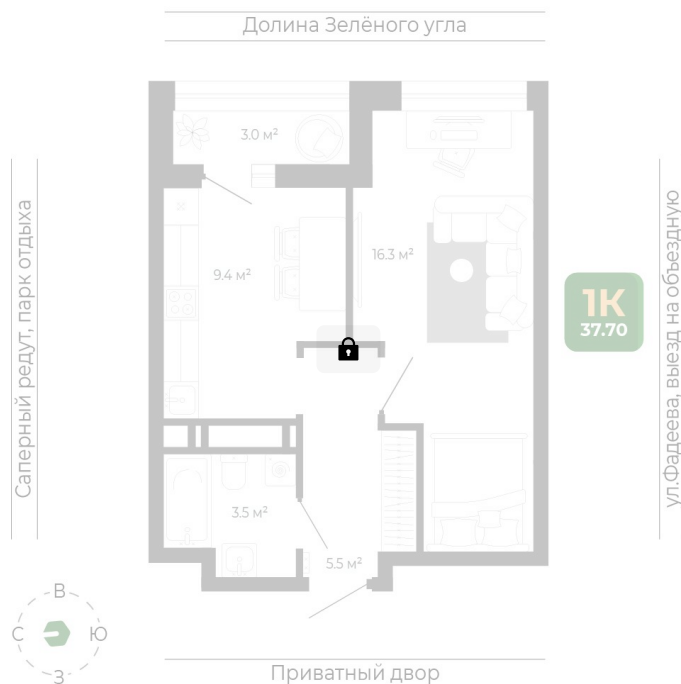

Номер: 368

Отсканируйте QR-код
и смотрите на сайте
гринхилс.рф

1 КОМНАТНАЯ 37.7 м²

Цена по запросу

White Box

Корпус	Корпус 3	Этаж	12
Секция	2	Сдача	1 кв. 2027

10.06.2026 10:43 (Мск)

Не является публичной офертой, цена может быть скорректирована.
Информация взята с сайта «гринхилс.рф».

На этаже 12

1 комнатная 37.7 м²

Секция 2

10.06.2026 10:43 (Мск)

Не является публичной офертой, цена может быть скорректирована.
Информация взята с сайта «гринхилс.рф».

На генплане Корпус 3

1 комнатная 37.7 м²