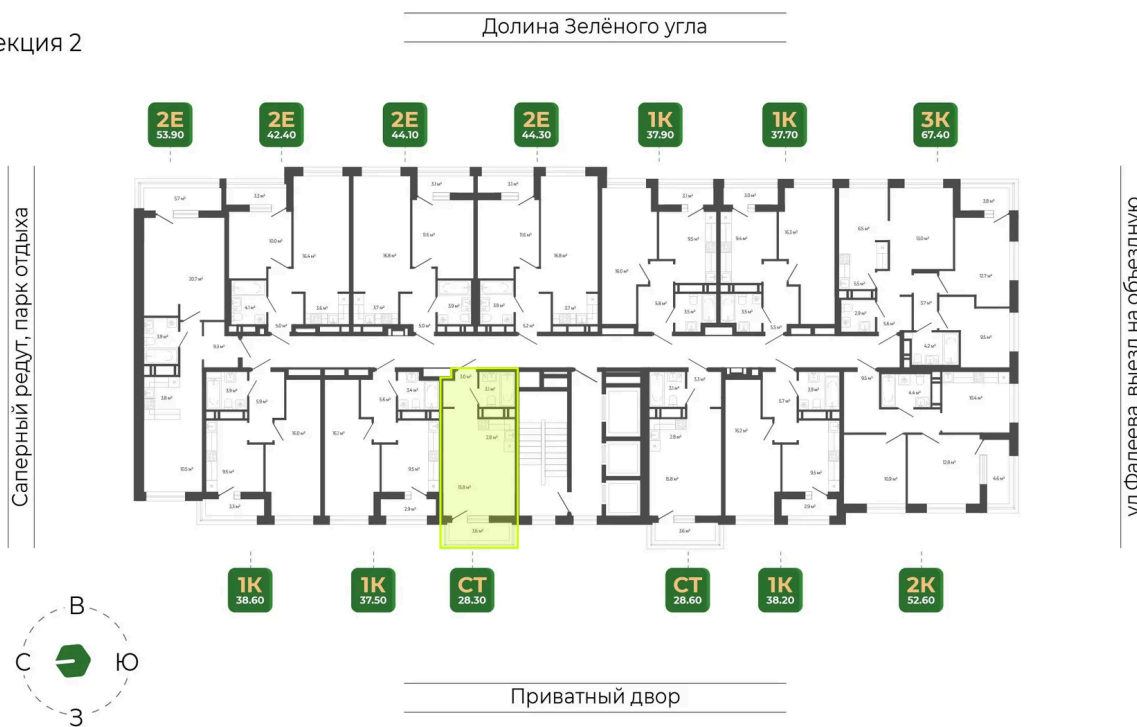

Номер: 425

Студия 28.3 м²

Отсканируйте QR-код
и смотрите на сайте
гринхилс.рф

7 165 995 руб.

В ипотеку от 29 274 руб.

Чистовая отделка

Чистовая отделка

Корпус	Корпус 3	Этаж	17
Секция	2	Сдача	1 кв. 2027

10.06.2026 11:38 (Мск)

Не является публичной офертой, цена может быть скорректирована.
Информация взята с сайта «гринхилс.рф».

На этаже 17

Студия 28.3 м²

Секция 2

10.06.2026 11:38 (Мск)

Не является публичной офертой, цена может быть скорректирована.
Информация взята с сайта «гринхилс.рф».

На генплане Корпус 3

Студия 28.3 м²

10.06.2026 11:38 (Мск)

Не является публичной офертой, цена может быть скорректирована.
Информация взята с сайта «гринхилс.рф».