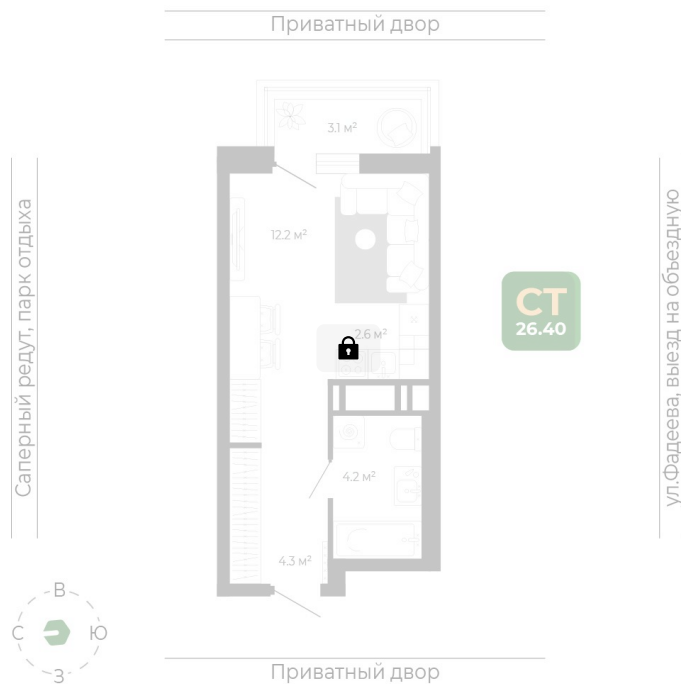

Номер: 353

Студия 26.4 м²

Отсканируйте QR-код
и смотрите на сайте
гринхилс.рф

Цена по запросу

White Box

| | | | |
|--------|----------|-------|------------|
| Корпус | Корпус 2 | Этаж | 9 |
| Секция | 2 | Сдача | 1 кв. 2027 |

15.04.2026 06:42 (Мск)

Не является публичной офертой, цена может быть скорректирована. Информация взята с сайта «гринхилс.рф»

На этаже 9

Студия 26.4 м²

Секция 2

15.04.2026 06:42 (Мск)

Не является публичной офертой, цена может быть скорректирована. Информация взята с сайта «гринхилс.рф»

На генплане Корпус 2

Студия 26.4 м²

15.04.2026 06:42 (Мск)

Не является публичной офертой, цена может быть скорректирована. Информация взята с сайта «гринхилс.рф»