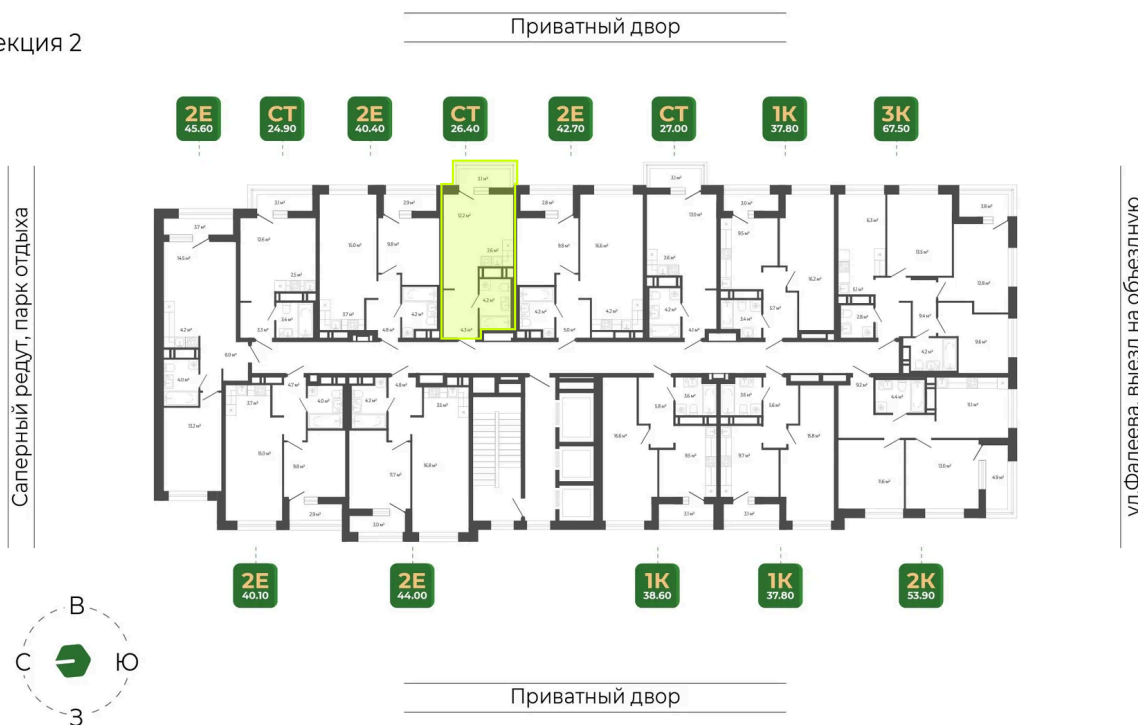

Номер: 353

Студия 26.4 м²

Отсканируйте QR-код
и смотрите на сайте
гринхилс.рф

Цена по запросу

White Box

Корпус	Корпус 2	Этаж	9
Секция	2	Сдача	1 кв. 2027

15.06.2026 12:43 (Мск)

Не является публичной офертой, цена может быть скорректирована.
Информация взята с сайта «гринхилс.рф».

На этаже 9

Студия 26.4 м²

Секция 2

15.06.2026 12:43 (Мск)

Не является публичной офертой, цена может быть скорректирована.
Информация взята с сайта «гринхилс.рф».

На генплане Корпус 2

Студия 26.4 м²

15.06.2026 12:43 (Мск)