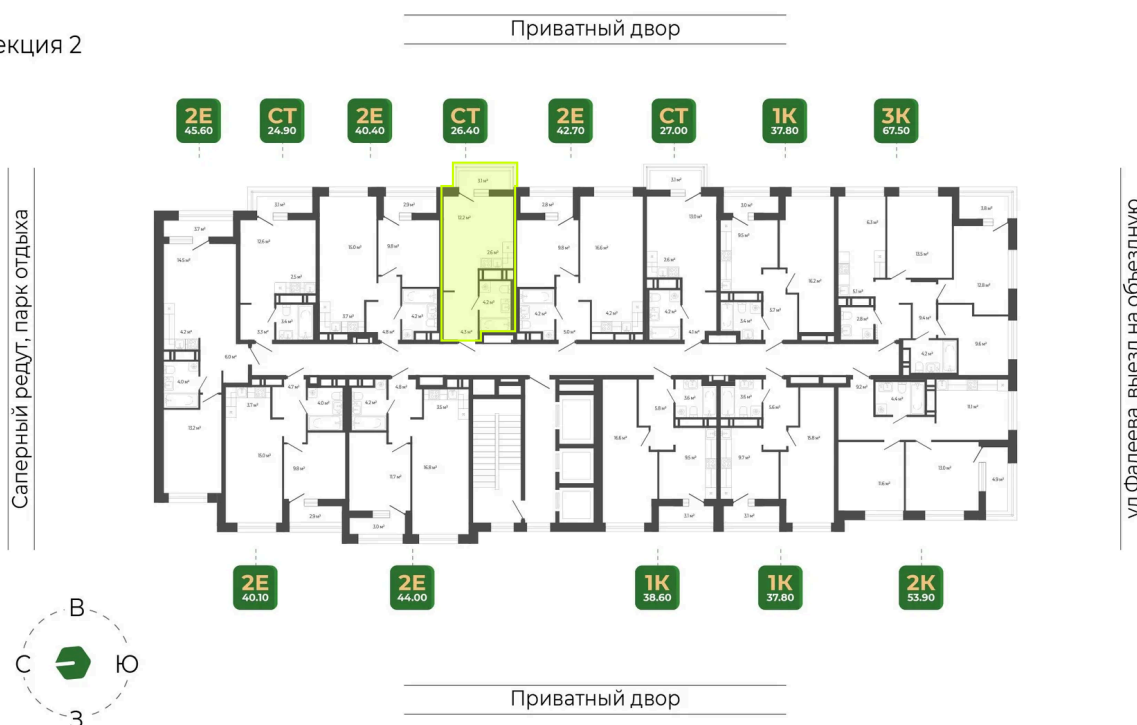

Номер: 353

Студия 26.4 м²

Отсканируйте QR-код
и смотрите на сайте
гринхилс.рф

Цена по запросу

White Box

| | | | |
|--------|----------|-------|------------|
| Корпус | Корпус 2 | Этаж | 9 |
| Секция | 2 | Сдача | 1 кв. 2027 |

15.04.2026 06:42 (Мск)

Не является публичной офертой, цена может быть скорректирована. Информация взята с сайта «гринхилс.рф»

На этаже 9

Студия 26.4 м²

Секция 2

15.04.2026 06:42 (Мск)

Не является публичной офертой, цена может быть скорректирована. Информация взята с сайта «гринхилс.рф»

На генплане Корпус 2

Студия 26.4 м²

15.04.2026 06:42 (Мск)

Не является публичной офертой, цена может быть скорректирована. Информация взята с сайта «гринхилс.рф»