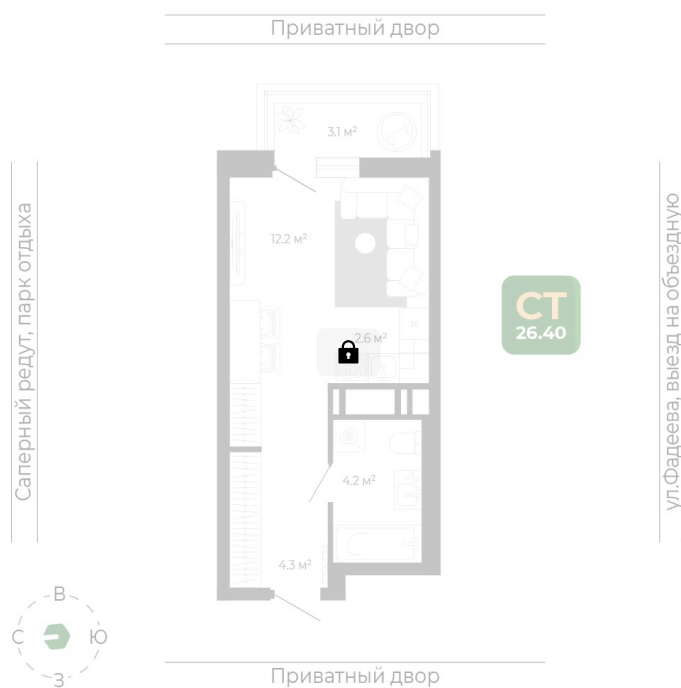

Номер: 353

Студия 26.4 м²

Отсканируйте QR-код
и смотрите на сайте
гринхилс.рф

Цена по запросу

White Box

Корпус	Корпус 2	Этаж	9
Секция	2	Сдача	1 кв. 2027

15.06.2026 12:43 (Мск)

Не является публичной офертой, цена может быть скорректирована.
Информация взята с сайта «гринхилс.рф».

На этаже 9

Студия 26.4 м²

Секция 2

15.06.2026 12:43 (Мск)

Не является публичной офертой, цена может быть скорректирована.
Информация взята с сайта «гринхилс.рф».

На генплане Корпус 2

Студия 26.4 м²

15.06.2026 12:43 (Мск)