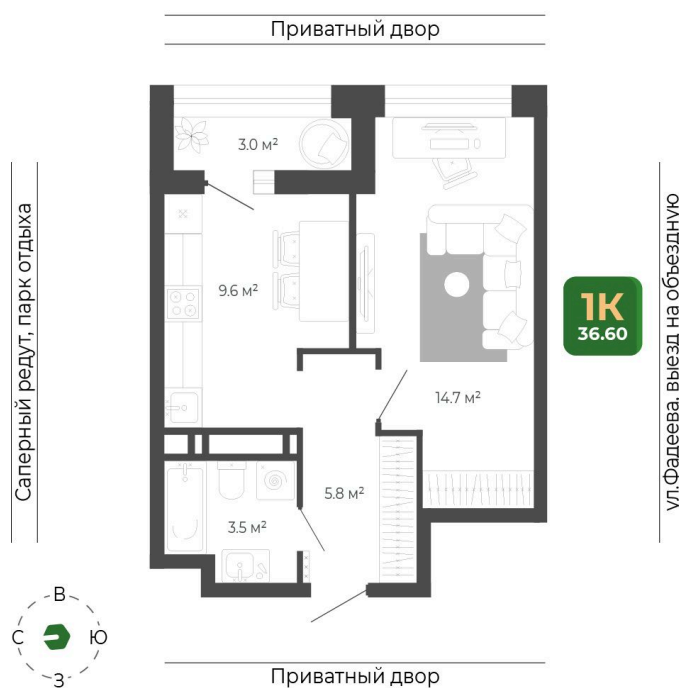

Номер: 117

Отсканируйте QR-код
и смотрите на сайте
гринхилс.рф

1 КОМНАТНАЯ 38 м²

8 189 530 руб.

Отделка Сан.узла

White Box

| | | | |
|--------|----------|-------|------------|
| Корпус | Корпус 2 | Этаж | 10 |
| Секция | 1 | Сдача | 1 кв. 2027 |

10.04.2026 20:51 (Мск)

Не является публичной офертой, цена может быть скорректирована. Информация взята с сайта «гринхилс.рф»

На этаже 10

1 комнатная 38 м²

Секция 1

10.04.2026 20:51 (Мск)

Не является публичной офертой, цена может быть скорректирована. Информация взята с сайта «гринхилс.рф»

На генплане Корпус 2

1 комнатная 38 м²

10.04.2026 20:51 (Мск)

Не является публичной офертой, цена может быть скорректирована. Информация взята с сайта «гринхилс.рф»