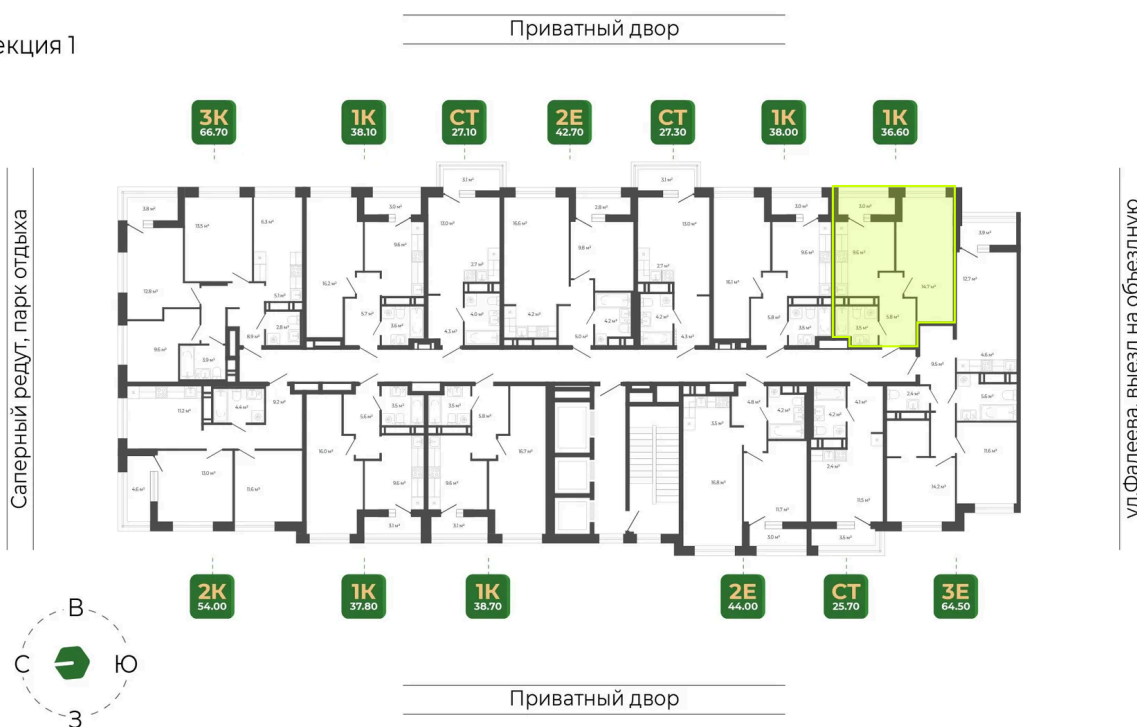

Номер: 117

Отсканируйте QR-код
и смотрите на сайте
гринхилс.рф

1 КОМНАТНАЯ 38 м²

8 189 530 руб.

Отделка Сан.узла

White Box

Корпус	Корпус 2	Этаж	10
Секция	1	Сдача	1 кв. 2027

26.05.2026 04:36 (Мск)

Не является публичной офертой, цена может быть скорректирована.
Информация взята с сайта «гринхилс.рф».

На этаже 10

1 комнатная 38 м²

Секция 1

26.05.2026 04:36 (Мск)

Не является публичной офертой, цена может быть скорректирована.
Информация взята с сайта «гринхилс.рф».

На генплане Корпус 2

1 комнатная 38 м²

26.05.2026 04:36 (Мск)

Не является публичной офертой, цена может быть скорректирована.
Информация взята с сайта «гринхилс.рф».