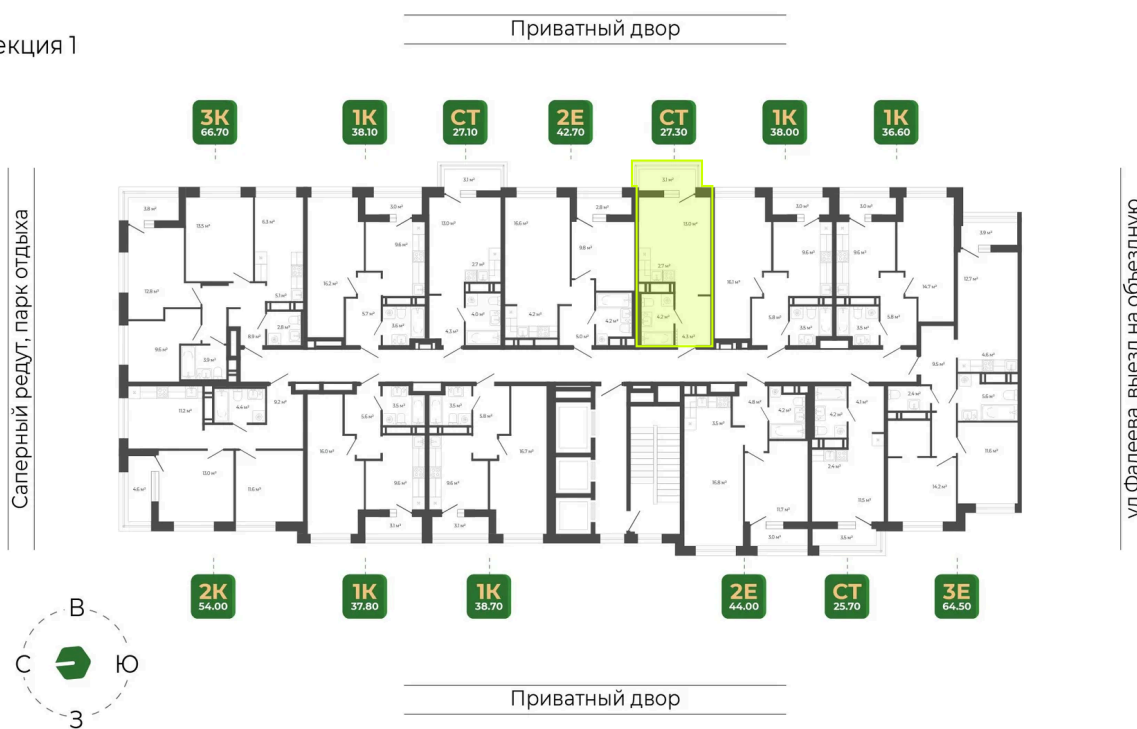

## Цена по запросу

White Box

Корпус	Корпус 2	Этаж	17
Секция	1	Сдача	1 кв. 2027

26.05.2026 01:46 (Мск)

Не является публичной офертой, цена может быть скорректирована.  
Информация взята с сайта «гринхилс.рф».

# На этаже 17

Студия 27.3 м<sup>2</sup>

Секция 1

26.05.2026 01:46 (Мск)

Не является публичной офертой, цена может быть скорректирована.  
Информация взята с сайта «гринхилс.рф».

# На генплане Корпус 2

Студия 27.3 м<sup>2</sup>

26.05.2026 01:46 (Мск)

Не является публичной офертой, цена может быть скорректирована.  
Информация взята с сайта «гринхилс.рф».