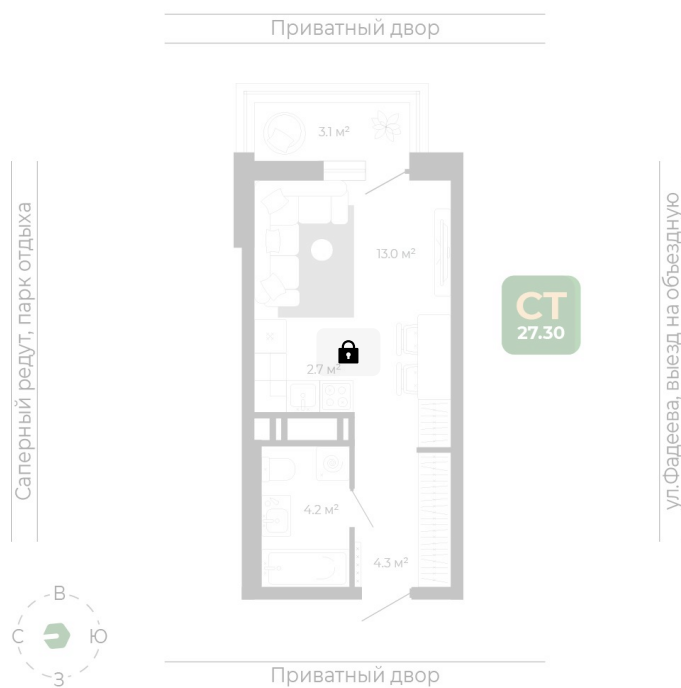

Номер: 206

## Цена по запросу

White Box

Корпус	Корпус 2	Этаж	17
Секция	1	Сдача	1 кв. 2027

26.05.2026 01:46 (Мск)

Не является публичной офертой, цена может быть скорректирована.  
Информация взята с сайта «гринхилс.рф».