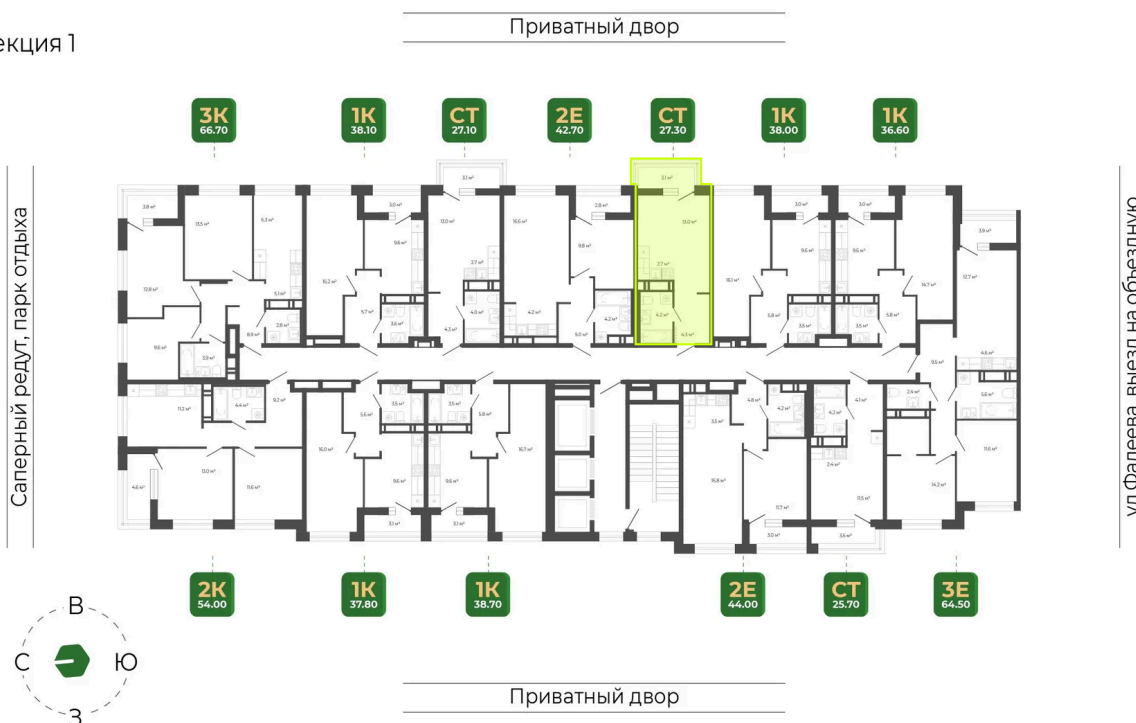

Номер: 206

Студия 27.3 м²

Отсканируйте QR-код
и смотрите на сайте
гринхилс.рф

Цена по запросу

White Box

Корпус	Корпус 2	Этаж	17
Секция	1	Сдача	1 кв. 2027

10.04.2026 21:46 (Мск)

Не является публичной офертой, цена может быть скорректирована. Информация взята с сайта «гринхилс.рф»

На этаже 17

Студия 27.3 м²

Секция 1

10.04.2026 21:46 (Мск)

Не является публичной офертой, цена может быть скорректирована. Информация взята с сайта «гринхилс.рф»

На генплане Корпус 2

Студия 27.3 м²

10.04.2026 21:46 (Мск)