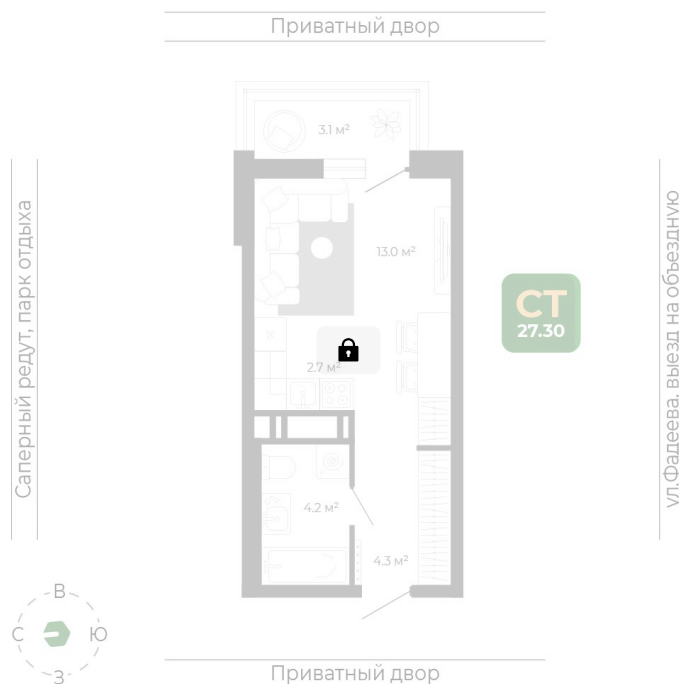

Номер: 206

Студия 27.3 м²

Отсканируйте QR-код
и смотрите на сайте
гринхилс.рф

Цена по запросу

White Box

Корпус	Корпус 2	Этаж	17
Секция	1	Сдача	1 кв. 2027

10.04.2026 21:46 (Мск)

Не является публичной офертой, цена может быть скорректирована. Информация взята с сайта «гринхилс.рф»

На этаже 17

Студия 27.3 м²

Секция 1

10.04.2026 21:46 (Мск)

Не является публичной офертой, цена может быть скорректирована. Информация взята с сайта «гринхилс.рф»

На генплане Корпус 2

Студия 27.3 м²

10.04.2026 21:46 (Мск)