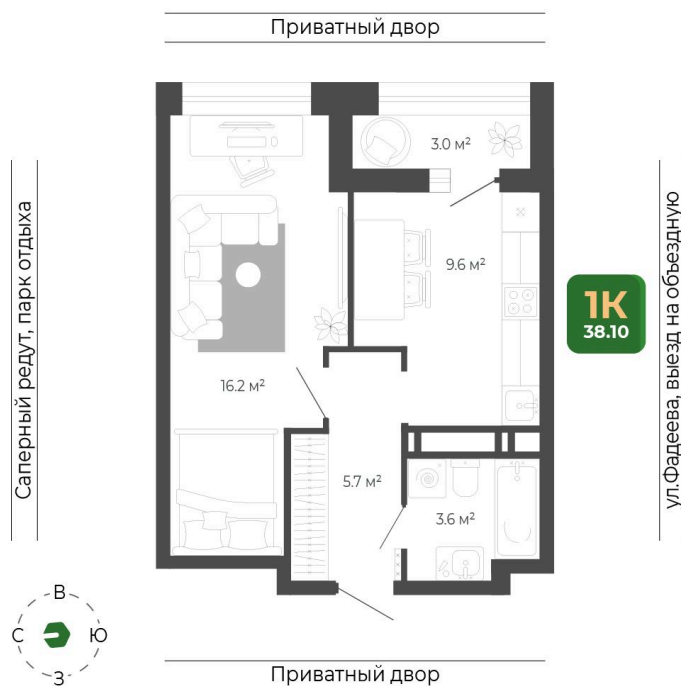

Номер: 216

Отсканируйте QR-код
и смотрите на сайте
гринхилс.рф

1 КОМНАТНАЯ

38.1 м²

8 797 089 руб.

Чистовая отделка

Чистовая отделка

Корпус	Корпус 2	Этаж	18
Секция	1	Сдача	1 кв. 2027

11.04.2026 10:00 (Мск)

Не является публичной офертой, цена может быть скорректирована. Информация взята с сайта «гринхилс.рф»

На этаже 18

1 комнатная 38.1 м²

Секция 1

11.04.2026 10:00 (Мск)

Не является публичной офертой, цена может быть скорректирована. Информация взята с сайта «гринхилс.рф»

На генплане Корпус 2

1 комнатная 38.1 м²

11.04.2026 10:00 (Мск)

Не является публичной офертой, цена может быть скорректирована. Информация взята с сайта «гринхилс.рф»