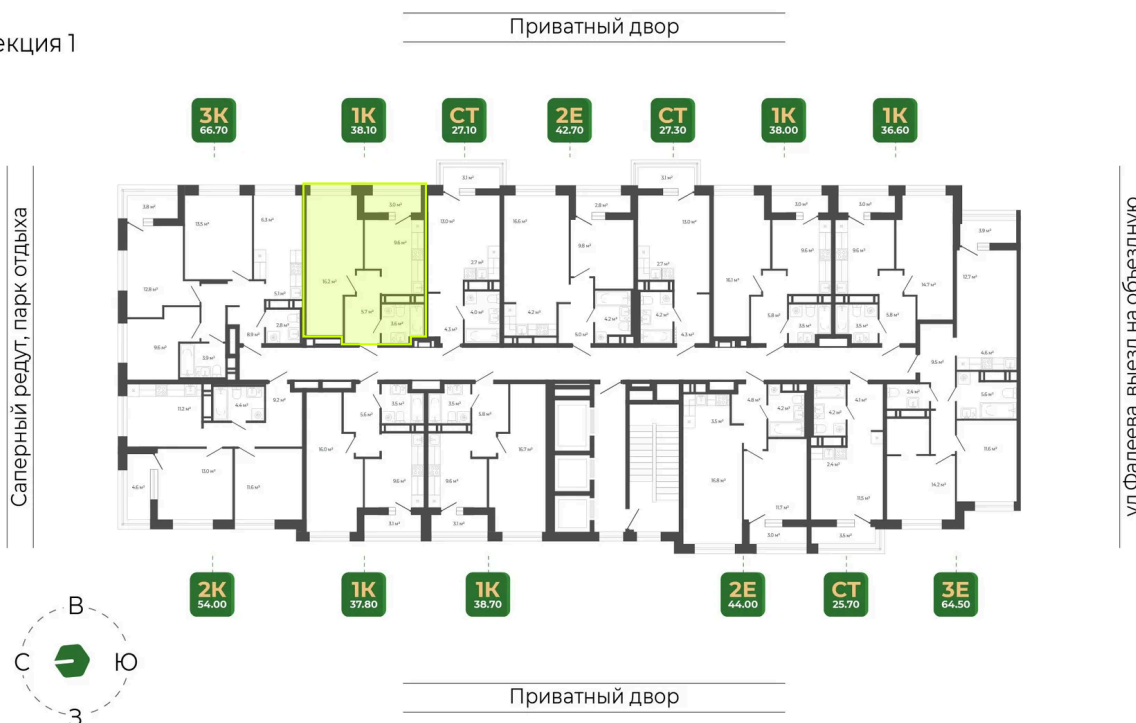

Номер: 216

Отсканируйте QR-код
и смотрите на сайте
гринхилс.рф

1 КОМНАТНАЯ

38.1 м²

8 797 089 руб.

Чистовая отделка

Чистовая отделка

Корпус	Корпус 2	Этаж	18
Секция	1	Сдача	1 кв. 2027

11.04.2026 10:00 (Мск)

Не является публичной офертой, цена может быть скорректирована. Информация взята с сайта «гринхилс.рф»

На этаже 18

1 комнатная 38.1 м²

Секция 1

11.04.2026 10:00 (Мск)

Не является публичной офертой, цена может быть скорректирована. Информация взята с сайта «гринхилс.рф»

На генплане Корпус 2

1 комнатная 38.1 м²

11.04.2026 10:00 (Мск)

Не является публичной офертой, цена может быть скорректирована. Информация взята с сайта «гринхилс.рф»