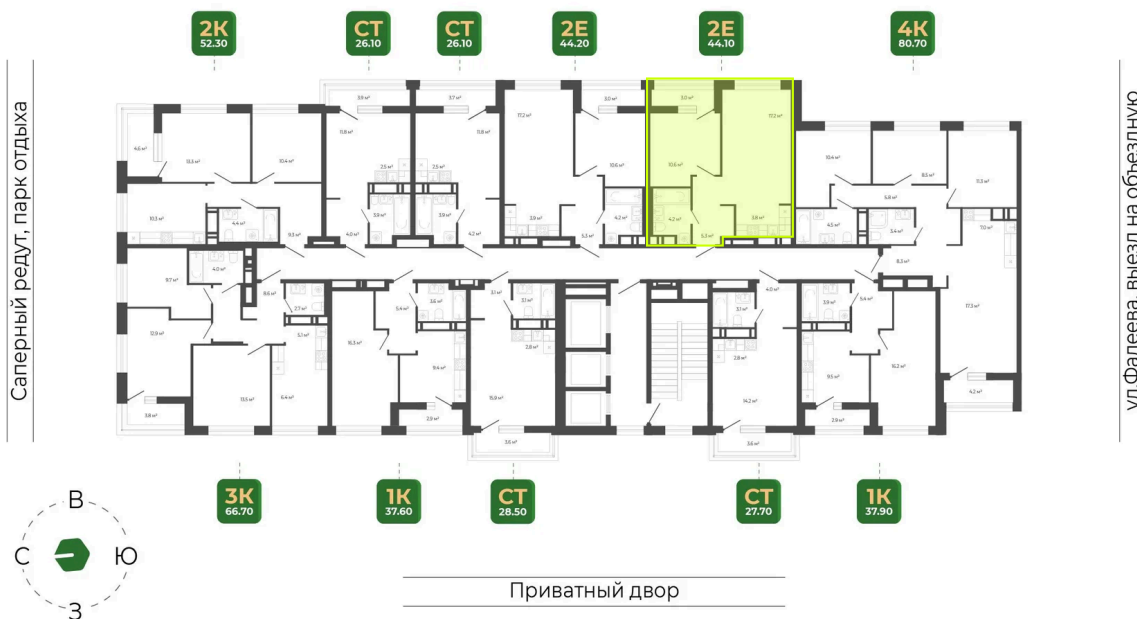

Номер: 205

Отсканируйте QR-код
и смотрите на сайте
гринхилс.рф

2 комнатная 44.1 м²

8 967 131 руб.

В ипотеку от 36 631 руб.

White Box

White Box

Корпус	Корпус 3	Этаж	20
Секция	1	Сдача	1 кв. 2027

26.05.2026 04:39 (Мск)

Не является публичной офертой, цена может быть скорректирована.
Информация взята с сайта «гринхилс.рф».

На этаже 20

2 комнатная 44.1 м²

Секция 1

Долина Зелёного угла

26.05.2026 04:39 (Мск)

Не является публичной офертой, цена может быть скорректирована.
Информация взята с сайта «гринхилс.рф».

На генплане Корпус 3

2 комнатная 44.1 м²

26.05.2026 04:39 (Мск)

Не является публичной офертой, цена может быть скорректирована.
Информация взята с сайта «гринхилс.рф».