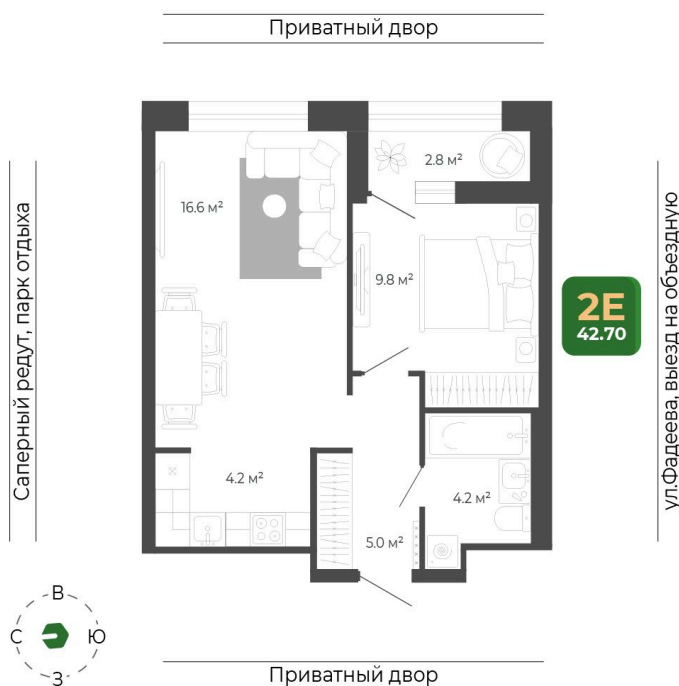

Номер: 192

2 комнатная 42.6 м²

Отсканируйте QR-код
и смотрите на сайте
гринхилс.рф

9 221 674 руб.

Отделка Сан.узла

White Box

Корпус	Корпус 2	Этаж	16
Секция	1	Сдача	1 кв. 2027

25.05.2026 19:43 (Мск)

Не является публичной офертой, цена может быть скорректирована.
Информация взята с сайта «гринхилс.рф».

На этаже 16

2 комнатная 42.6 м²

Секция 1

25.05.2026 19:43 (Мск)

Не является публичной офертой, цена может быть скорректирована.
Информация взята с сайта «гринхилс.рф».

На генплане Корпус 2

2 комнатная 42.6 м²

25.05.2026 19:43 (Мск)

Не является публичной офертой, цена может быть скорректирована.
Информация взята с сайта «гринхилс.рф».