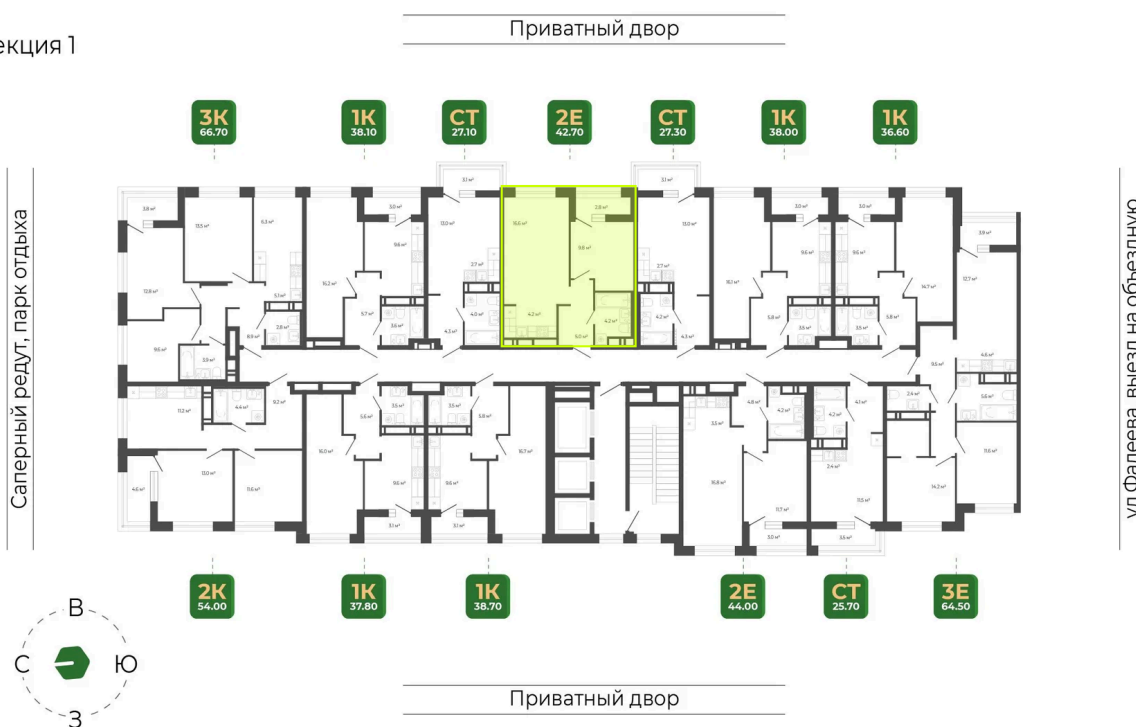

Номер: 192

2 комнатная 42.6 м²

Отсканируйте QR-код
и смотрите на сайте
гринхилс.рф

9 221 674 руб.

Отделка Сан.узла

White Box

Корпус	Корпус 2	Этаж	16
Секция	1	Сдача	1 кв. 2027

25.05.2026 19:43 (Мск)

Не является публичной офертой, цена может быть скорректирована.
Информация взята с сайта «гринхилс.рф».

На этаже 16

2 комнатная 42.6 м²

Секция 1

25.05.2026 19:43 (Мск)

Не является публичной офертой, цена может быть скорректирована.
Информация взята с сайта «гринхилс.рф».

На генплане Корпус 2

2 комнатная 42.6 м²

25.05.2026 19:43 (Мск)

Не является публичной офертой, цена может быть скорректирована.
Информация взята с сайта «гринхилс.рф».