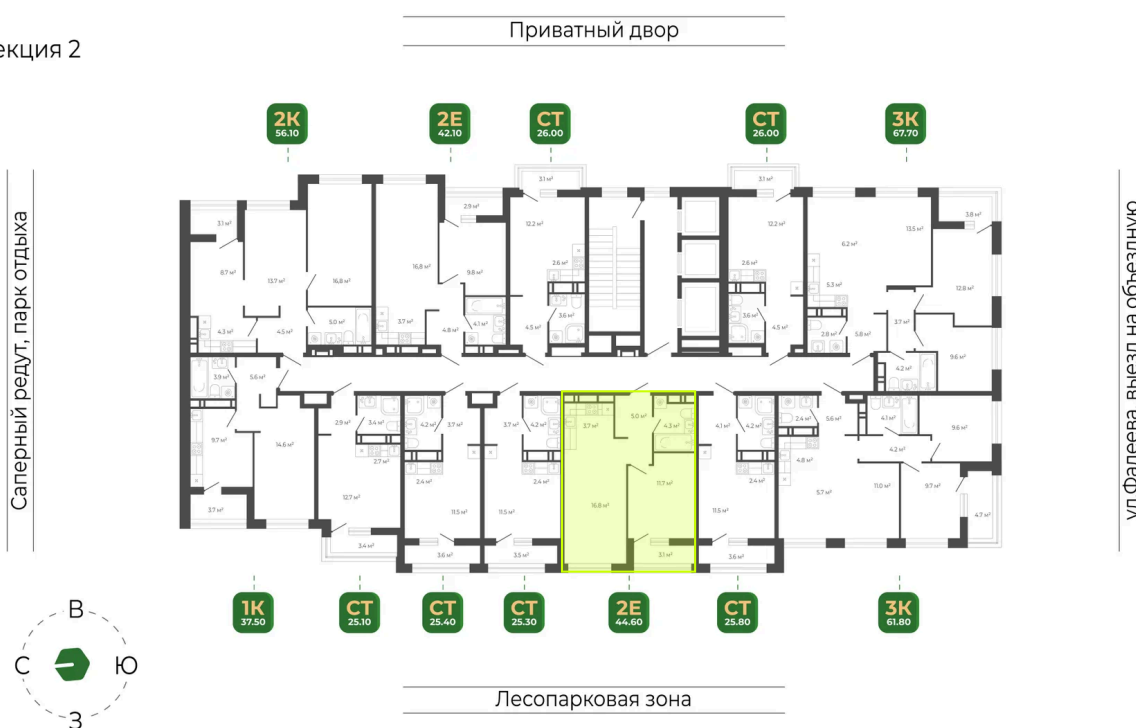

Номер: 321

2 комнатная 44.6 м²

Отсканируйте QR-код
и смотрите на сайте
гринхилс.рф

8 738 924 руб.

White Box

White Box

Кухня-гостиная

Корпус	Корпус 1	Этаж	8
Секция	2	Сдача	2 кв. 2026

25.05.2026 23:35 (Мск)

Не является публичной офертой, цена может быть скорректирована.
Информация взята с сайта «гринхилс.рф».

На этаже 8

2 комнатная 44.6 м²

Секция 2

25.05.2026 23:35 (Мск)

Не является публичной офертой, цена может быть скорректирована.
Информация взята с сайта «гринхилс.рф».

На генплане Корпус 1

2 комнатная 44.6 м²

25.05.2026 23:35 (Мск)

Не является публичной офертой, цена может быть скорректирована.
Информация взята с сайта «гринхилс.рф».