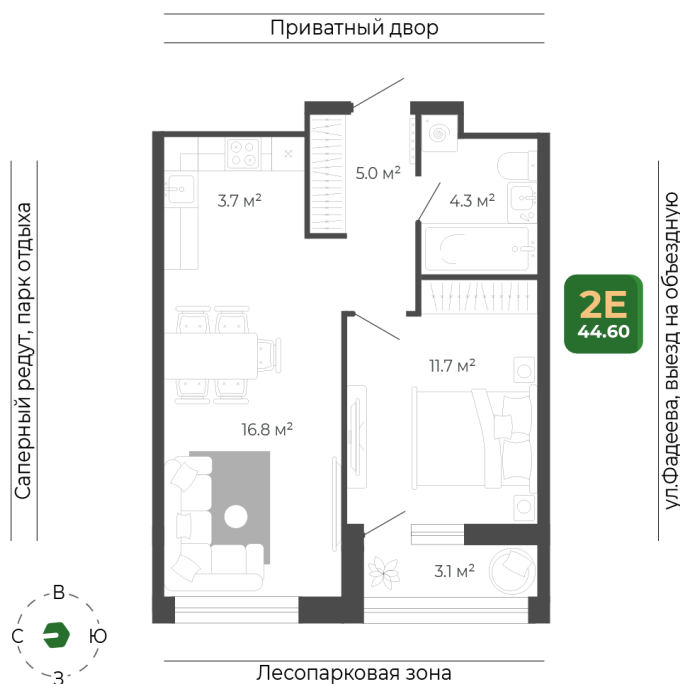

Номер: 321

2 комнатная 44.6 м²

Отсканируйте QR-код
и смотрите на сайте
гринхилс.рф

8 738 924 руб.

White Box

White Box

Кухня-гостиная

Корпус	Корпус 1	Этаж	8
Секция	2	Сдача	2 кв. 2026

25.05.2026 23:35 (Мск)

Не является публичной офертой, цена может быть скорректирована.
Информация взята с сайта «гринхилс.рф».

На этаже 8

2 комнатная 44.6 м²

Секция 2

25.05.2026 23:35 (Мск)

Не является публичной офертой, цена может быть скорректирована.
Информация взята с сайта «гринхилс.рф».

На генплане Корпус 1

2 комнатная 44.6 м²

25.05.2026 23:35 (Мск)

Не является публичной офертой, цена может быть скорректирована.
Информация взята с сайта «гринхилс.рф».