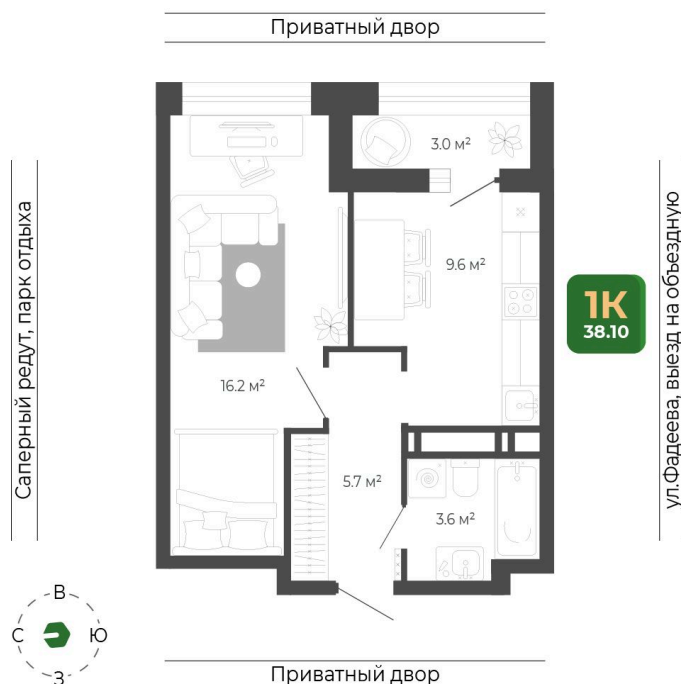

Номер: 164

1 КОМНАТНАЯ 38.1 м²

Отсканируйте QR-код
и смотрите на сайте
гринхилс.рф

7 163 941 руб.

Без отделки

Черновая отделка

Корпус	Корпус 2	Этаж	14
Секция	1	Сдача	1 кв. 2027

26.05.2026 04:56 (Мск)

Не является публичной офертой, цена может быть скорректирована.
Информация взята с сайта «гринхилс.рф».

На этаже 14

1 комнатная 38.1 м²

Секция 1

26.05.2026 04:56 (Мск)

Не является публичной офертой, цена может быть скорректирована.
Информация взята с сайта «гринхилс.рф».

На генплане Корпус 2

1 комнатная 38.1 м²

26.05.2026 04:56 (Мск)

Не является публичной офертой, цена может быть скорректирована.
Информация взята с сайта «гринхилс.рф».