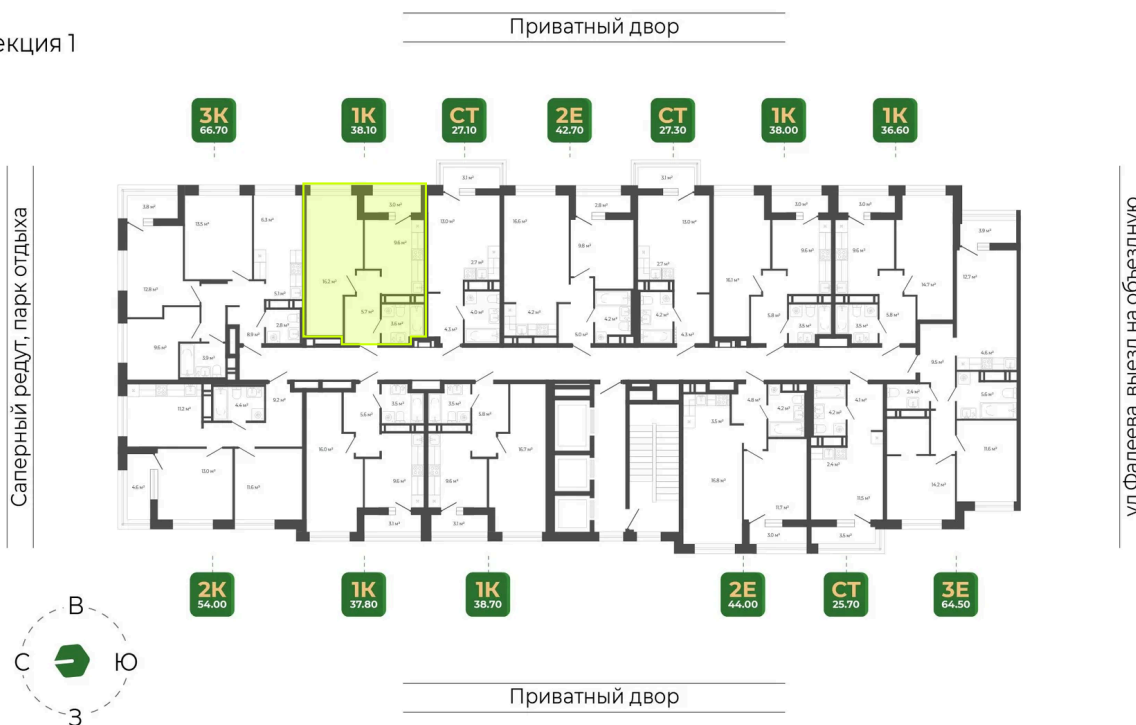

Номер: 164

1 КОМНАТНАЯ 38.1 м²

Отсканируйте QR-код
и смотрите на сайте
гринхилс.рф

7 163 941 руб.

Без отделки

Черновая отделка

Корпус	Корпус 2	Этаж	14
Секция	1	Сдача	1 кв. 2027

26.05.2026 04:56 (Мск)

Не является публичной офертой, цена может быть скорректирована.
Информация взята с сайта «гринхилс.рф».

На этаже 14

1 комнатная 38.1 м²

Секция 1

26.05.2026 04:56 (Мск)

Не является публичной офертой, цена может быть скорректирована.
Информация взята с сайта «гринхилс.рф».

На генплане Корпус 2

1 комнатная 38.1 м²

26.05.2026 04:56 (Мск)

Не является публичной офертой, цена может быть скорректирована.
Информация взята с сайта «гринхилс.рф».