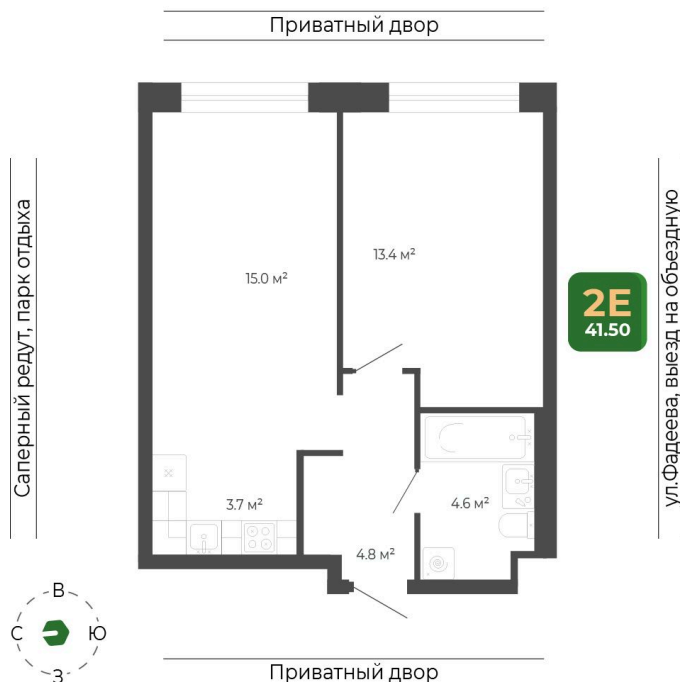

Номер: 251

Отсканируйте QR-код
и смотрите на сайте
гринхилс.рф

2 комнатная 41.4 м²

7 431 474 руб.

Без отделки

Черновая отделка

Корпус	Корпус 2	Этаж	1
Секция	2	Сдача	1 кв. 2027

10.06.2026 23:39 (Мск)

Не является публичной офертой, цена может быть скорректирована.
Информация взята с сайта «гринхилс.рф».

На этаже 1

2 комнатная 41.4 м²

Секция 2

Приватный двор

Саперный редут, парк отдыха

ул.Фадеева, выезд на Объездную

Приватный двор

10.06.2026 23:39 (Мск)

Не является публичной офертой, цена может быть скорректирована.
Информация взята с сайта «гринхилс.рф».

На генплане Корпус 2

2 комнатная 41.4 м²

10.06.2026 23:39 (Мск)