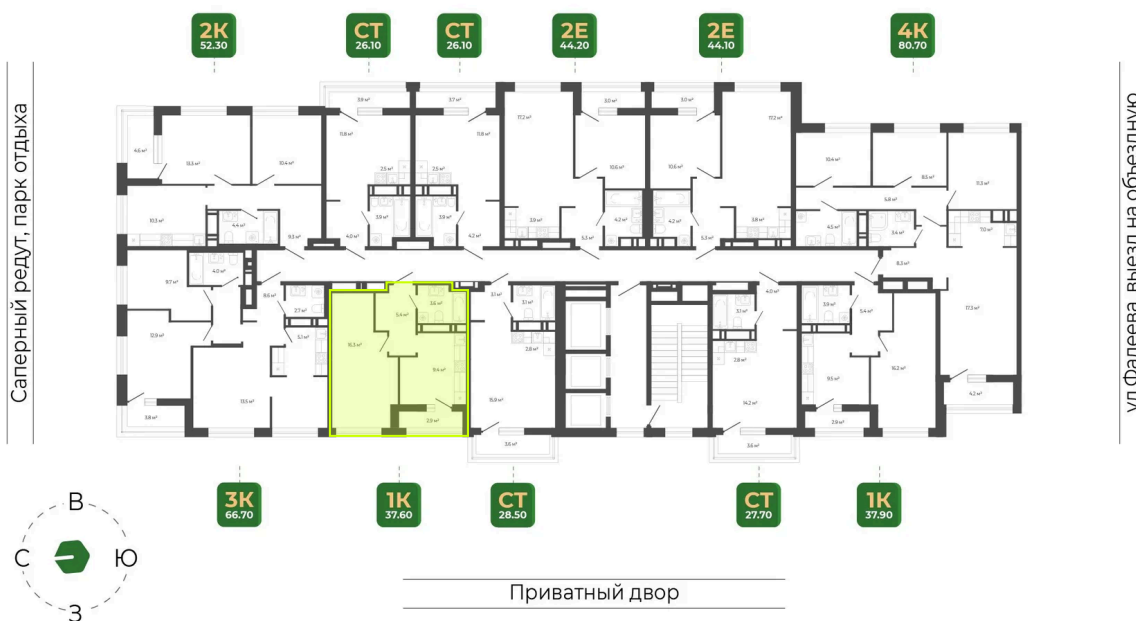

Номер: 111

Отсканируйте QR-код
и смотрите на сайте
гринхилс.рф

1 комнатная 37.6 м²

8 184 900 руб.

Отделка Сан.узла

White Box

Корпус	Корпус 3	Этаж	12
Секция	1	Сдача	1 кв. 2027

16.04.2026 20:44 (Мск)

Не является публичной офертой, цена может быть скорректирована. Информация взята с сайта «гринхилс.рф»

На этаже 12

1 комнатная 37.6 м²

Секция 1

Долина Зелёного угла

16.04.2026 20:44 (Мск)

Не является публичной офертой, цена может быть скорректирована. Информация взята с сайта «гринхилс.рф»

На генплане Корпус 3

1 комнатная 37.6 м²

16.04.2026 20:44 (Мск)

Не является публичной офертой, цена может быть скорректирована. Информация взята с сайта «гринхилс.рф»