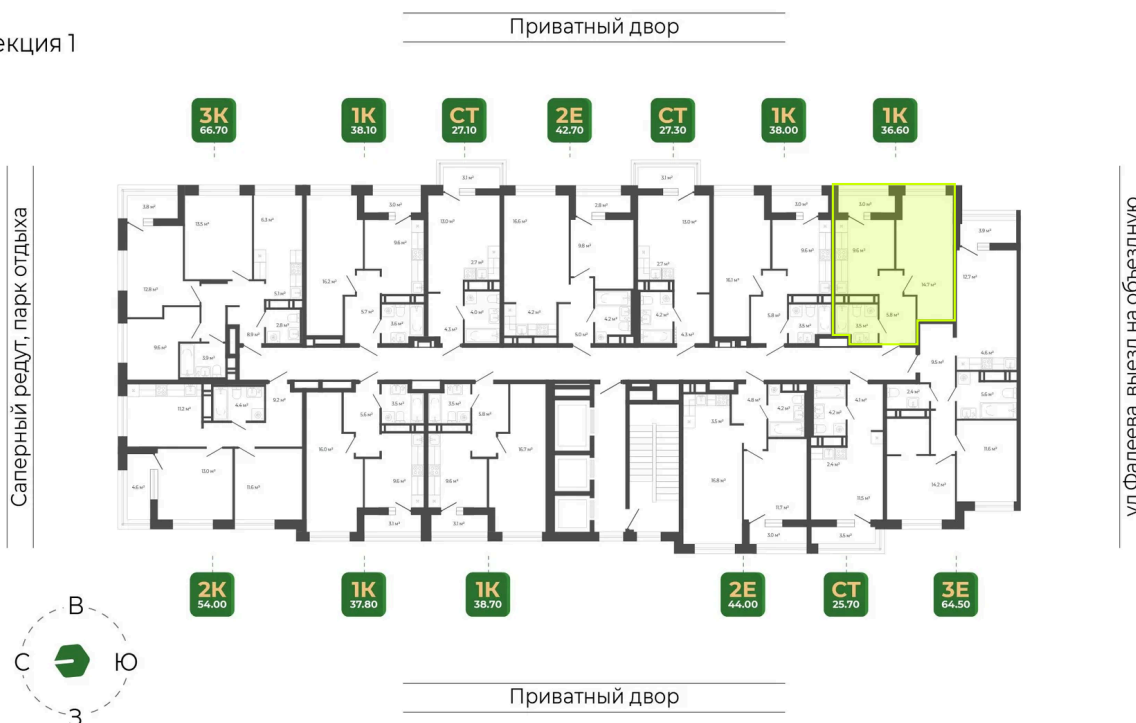

Номер: 91

Отсканируйте QR-код
и смотрите на сайте
гринхилс.рф

1 КОМНАТНАЯ

38 м²

Цена по запросу

Чистовая отделка

Корпус	Корпус 2	Этаж	8
Секция	1	Сдача	1 кв. 2027

10.04.2026 23:28 (Мск)

Не является публичной офертой, цена может быть скорректирована. Информация взята с сайта «гринхилс.рф»

На этаже 8

1 комнатная 38 м²

Секция 1

10.04.2026 23:28 (Мск)

Не является публичной офертой, цена может быть скорректирована. Информация взята с сайта «гринхилс.рф»

На генплане Корпус 2

1 комнатная 38 м²

10.04.2026 23:28 (Мск)

Не является публичной офертой, цена может быть скорректирована. Информация взята с сайта «гринхилс.рф»