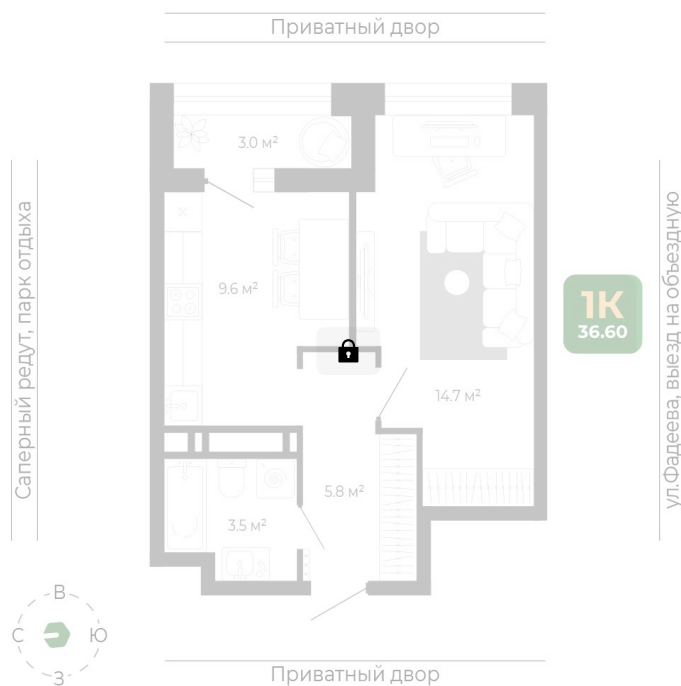

Номер: 91

Отсканируйте QR-код
и смотрите на сайте
гринхилс.рф

1 КОМНАТНАЯ

38 м²

Цена по запросу

Чистовая отделка

Корпус	Корпус 2	Этаж	8
Секция	1	Сдача	1 кв. 2027

10.04.2026 23:28 (Мск)

Не является публичной офертой, цена может быть скорректирована. Информация взята с сайта «гринхилс.рф»

На этаже 8

1 комнатная 38 м²

Секция 1

10.04.2026 23:28 (Мск)

Не является публичной офертой, цена может быть скорректирована. Информация взята с сайта «гринхилс.рф»

На генплане Корпус 2

1 комнатная 38 м²

10.04.2026 23:28 (Мск)

Не является публичной офертой, цена может быть скорректирована. Информация взята с сайта «гринхилс.рф»