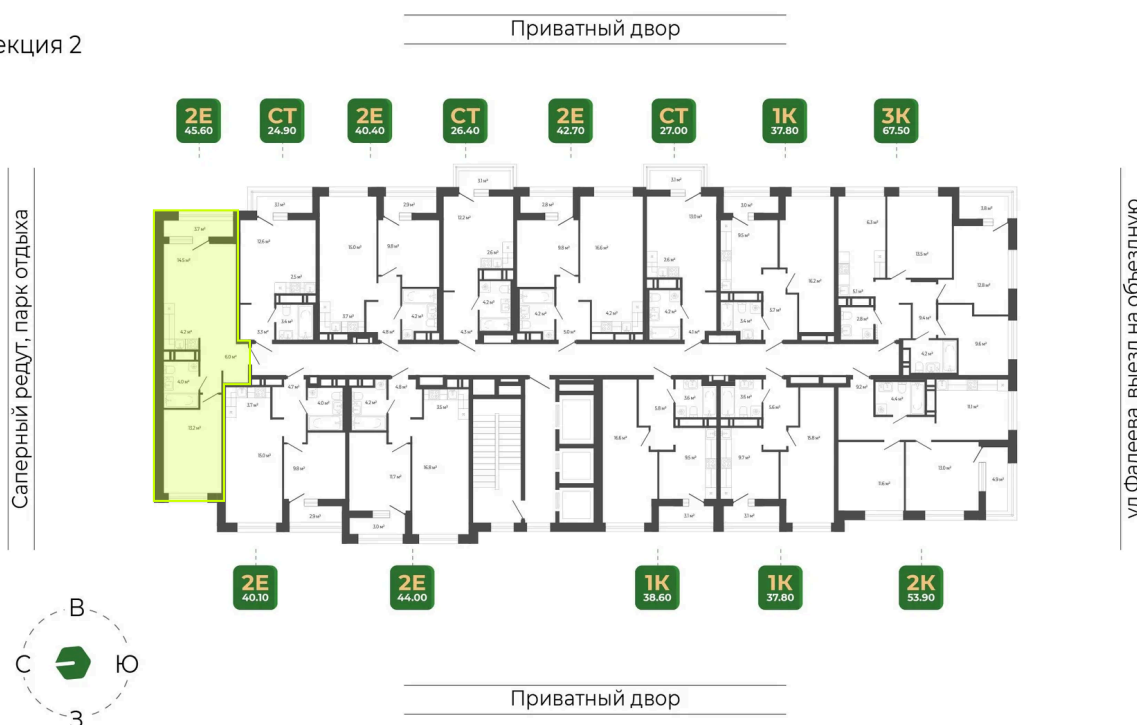

## 8 158 124 руб.

СУБСИДИРОВАННАЯ СТАВКА

Без отделки

Черновая отделка

Корпус	Корпус 2	Этаж	10
Секция	2	Сдача	1 кв. 2027

10.04.2026 21:51 (Мск)

Не является публичной офертой, цена может быть скорректирована. Информация взята с сайта «гринхилс.рф»

# На этаже 10

2 комнатная 45.2 м<sup>2</sup>

Секция 2

10.04.2026 21:51 (Мск)

Не является публичной офертой, цена может быть скорректирована. Информация взята с сайта «гринхилс.рф»

# На генплане Корпус 2

2 комнатная 45.2 м<sup>2</sup>

10.04.2026 21:51 (Мск)

Не является публичной офертой, цена может быть скорректирована. Информация взята с сайта «гринхилс.рф»