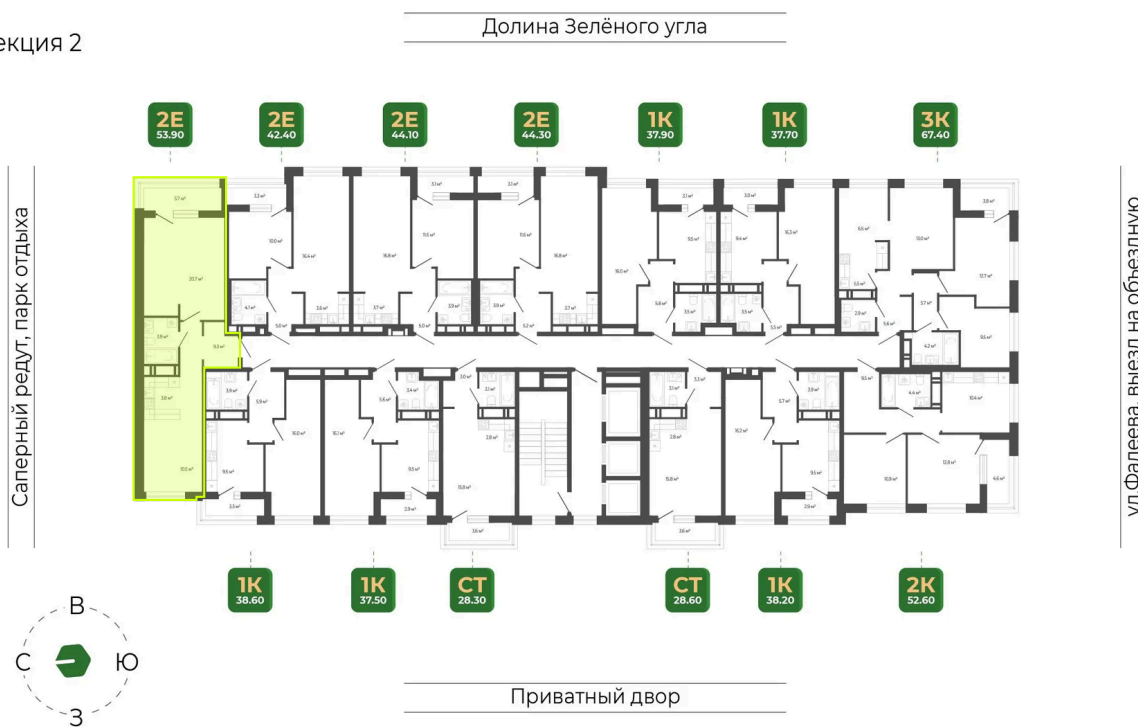

# 2 комнатная 53.9 м<sup>2</sup>

Отсканируйте QR-код  
и смотрите на сайте  
гринхилс.рф

10 885 379 руб.

В ипотеку от 44 467 руб.

СУБСИДИРОВАННАЯ СТАВКА

White Box

White Box

Корпус	Корпус 3	Этаж	15
Секция	2	Сдача	1 кв. 2027

# На этаже 15

2 комнатная 53.9 м<sup>2</sup>

Секция 2

26.05.2026 04:46 (Мск)

Не является публичной офертой, цена может быть скорректирована.  
Информация взята с сайта «гринхилс.рф».