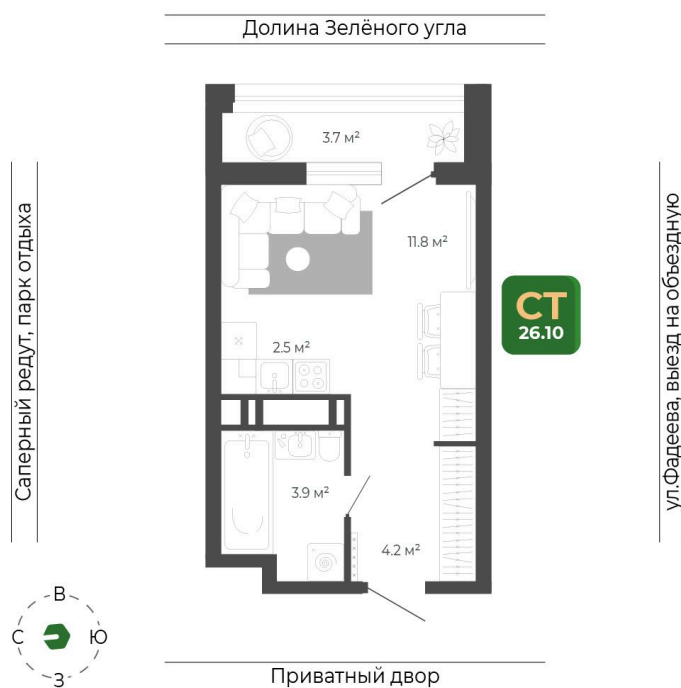

# Студия 26.2 м<sup>2</sup>

Отсканируйте QR-код  
и смотрите на сайте  
гринхилс.рф

## 7 704 896 руб.

Чистовая отделка

Чистовая отделка

Корпус	Корпус 3	Этаж	17
Секция	1	Сдача	1 кв. 2027

26.05.2026 01:01 (Мск)

Не является публичной офертой, цена может быть скорректирована.  
Информация взята с сайта «гринхилс.рф».