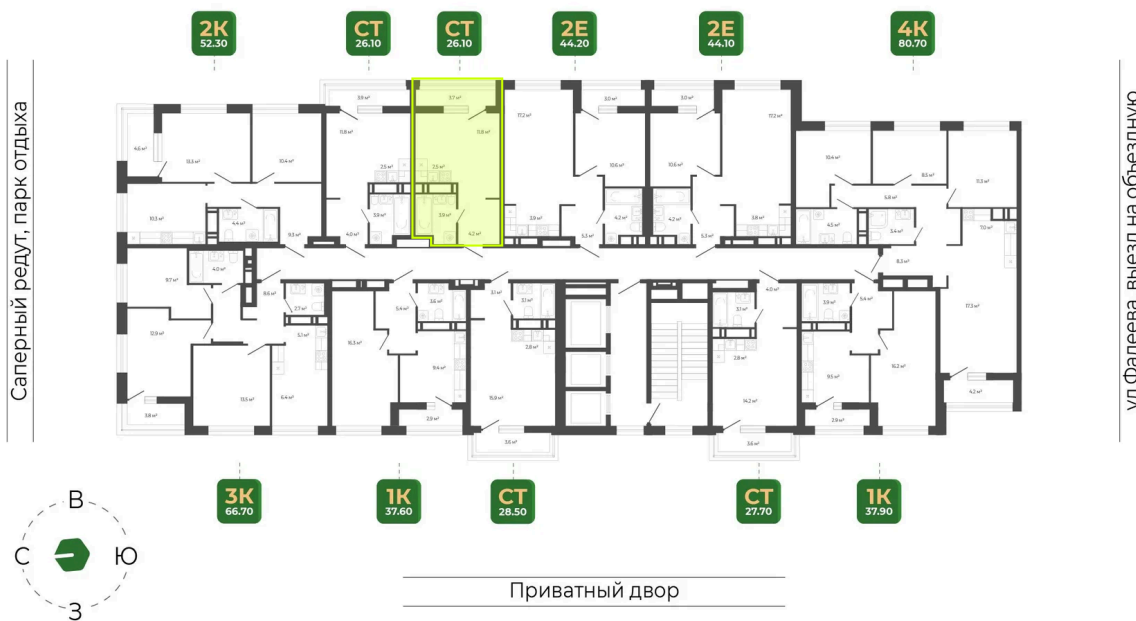

## 7 704 896 руб.

Чистовая отделка

Чистовая отделка

Корпус	Корпус 3	Этаж	17
Секция	1	Сдача	1 кв. 2027

26.05.2026 01:01 (Мск)

Не является публичной офертой, цена может быть скорректирована.  
Информация взята с сайта «гринхилс.рф».

# На этаже 17

Студия 26.2 м<sup>2</sup>

Секция 1

Долина Зелёного угла

26.05.2026 01:01 (Мск)

Не является публичной офертой, цена может быть скорректирована.  
Информация взята с сайта «гринхилс.рф».

# На генплане Корпус 3

Студия 26.2 м<sup>2</sup>

26.05.2026 01:01 (Мск)

Не является публичной офертой, цена может быть скорректирована.  
Информация взята с сайта «гринхилс.рф».