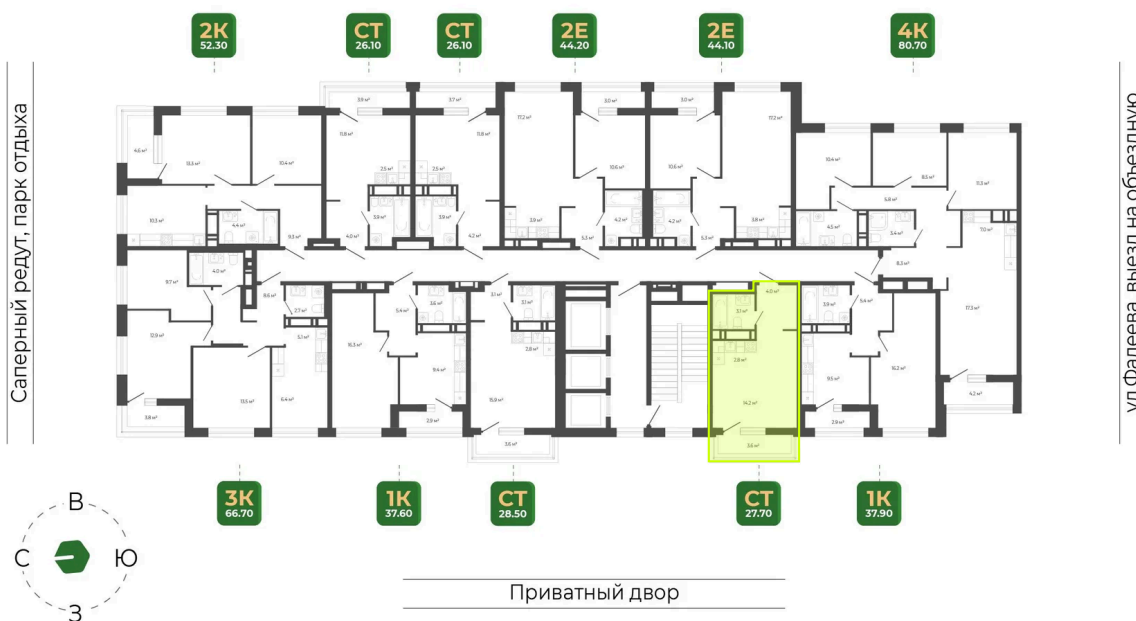

Номер: 230

Студия 27.7 м²

Отсканируйте QR-код
и смотрите на сайте
гринхилс.рф

Цена по запросу

Чистовая отделка

Корпус	Корпус 3	Этаж	22
Секция	1	Сдача	1 кв. 2027

10.04.2026 23:29 (Мск)

Не является публичной офертой, цена может быть скорректирована. Информация взята с сайта «гринхилс.рф»

На этаже 22

Студия 27.7 м²

Секция 1

Долина Зелёного угла

10.04.2026 23:29 (Мск)

Не является публичной офертой, цена может быть скорректирована. Информация взята с сайта «гринхилс.рф»

На генплане Корпус 3

Студия 27.7 м²