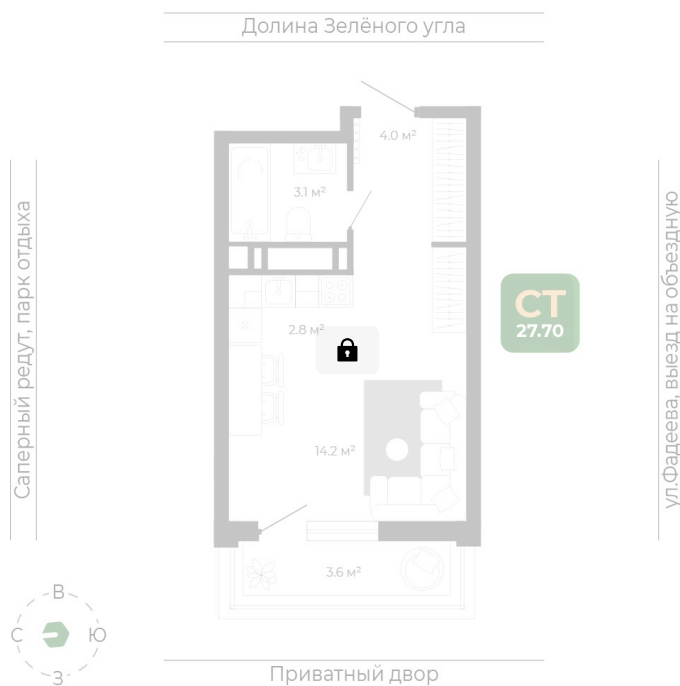

# Студия 27.7 м<sup>2</sup>

Отсканируйте QR-код  
и смотрите на сайте  
гринхилс.рф