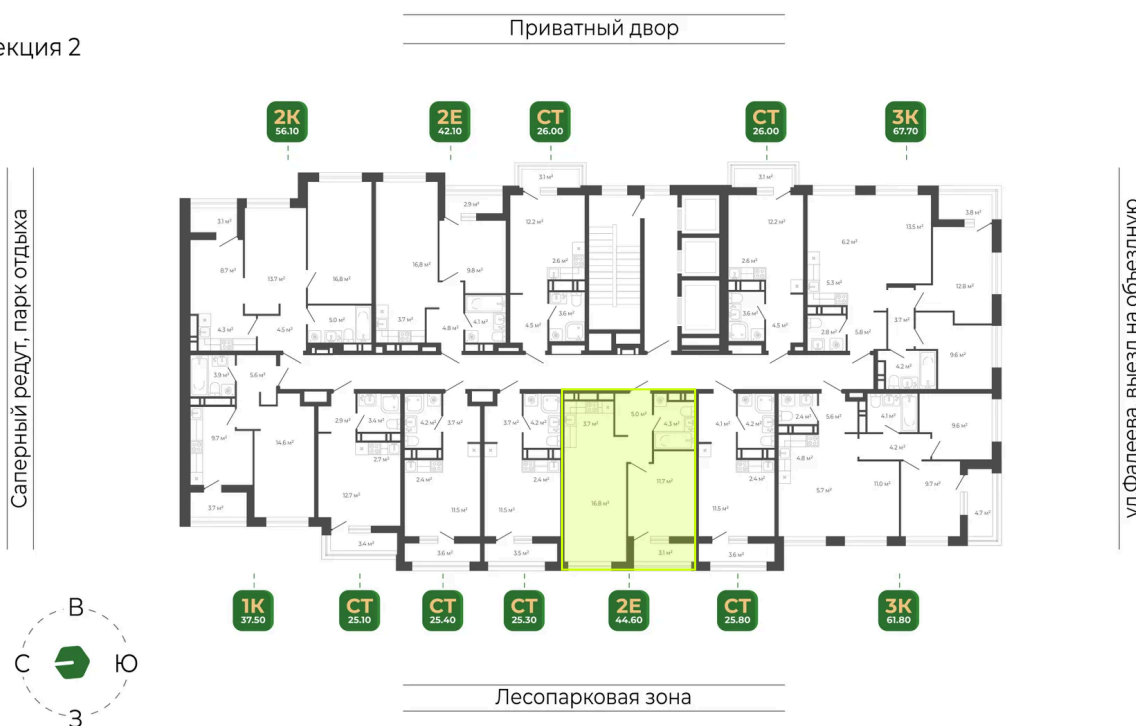

Номер: 441

Отсканируйте QR-код
и смотрите на сайте
гринхилс.рф

2 комнатная 44.6 м²

9 973 974 руб.

В ипотеку от 40 744 руб.

Отделка Сан.узла

White Box

Кухня-гостиная

Корпус	Корпус 1	Этаж	18
Секция	2	Сдача	2 кв. 2026

26.05.2026 02:41 (Мск)

Не является публичной офертой, цена может быть скорректирована.
Информация взята с сайта «гринхилс.рф».

На этаже 18

2 комнатная 44.6 м²

Секция 2

26.05.2026 02:41 (Мск)

Не является публичной офертой, цена может быть скорректирована.
Информация взята с сайта «гринхилс.рф».

На генплане Корпус 1

2 комнатная 44.6 м²

26.05.2026 02:41 (Мск)

Не является публичной офертой, цена может быть скорректирована.
Информация взята с сайта «гринхилс.рф».