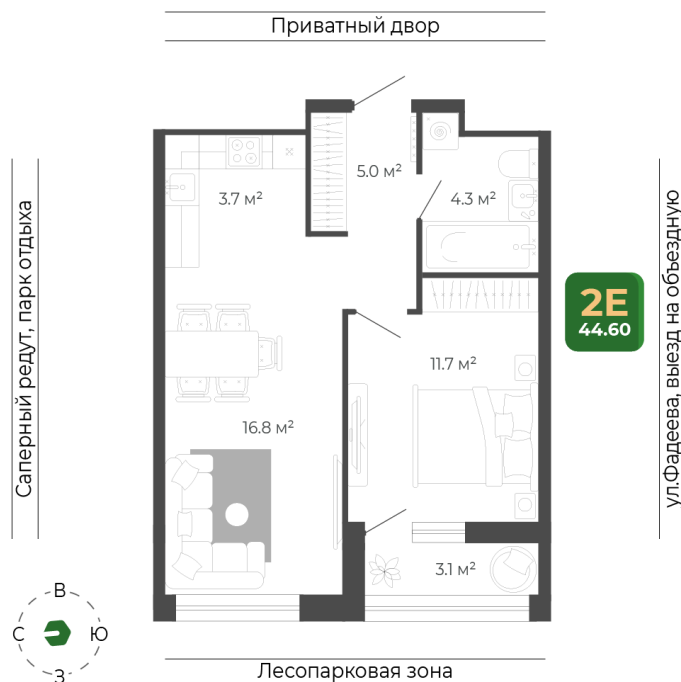

Номер: 441

Отсканируйте QR-код
и смотрите на сайте
гринхилс.рф

2 комнатная 44.6 м²

9 973 974 руб.

В ипотеку от 40 744 руб.

Отделка Сан.узла

White Box

Кухня-гостиная

Корпус	Корпус 1	Этаж	18
Секция	2	Сдача	2 кв. 2026

26.05.2026 02:41 (Мск)

Не является публичной офертой, цена может быть скорректирована.
Информация взята с сайта «гринхилс.рф».

На этаже 18

2 комнатная 44.6 м²

Секция 2

26.05.2026 02:41 (Мск)

Не является публичной офертой, цена может быть скорректирована.
Информация взята с сайта «гринхилс.рф».

На генплане Корпус 1

2 комнатная 44.6 м²

26.05.2026 02:41 (Мск)

Не является публичной офертой, цена может быть скорректирована.
Информация взята с сайта «гринхилс.рф».