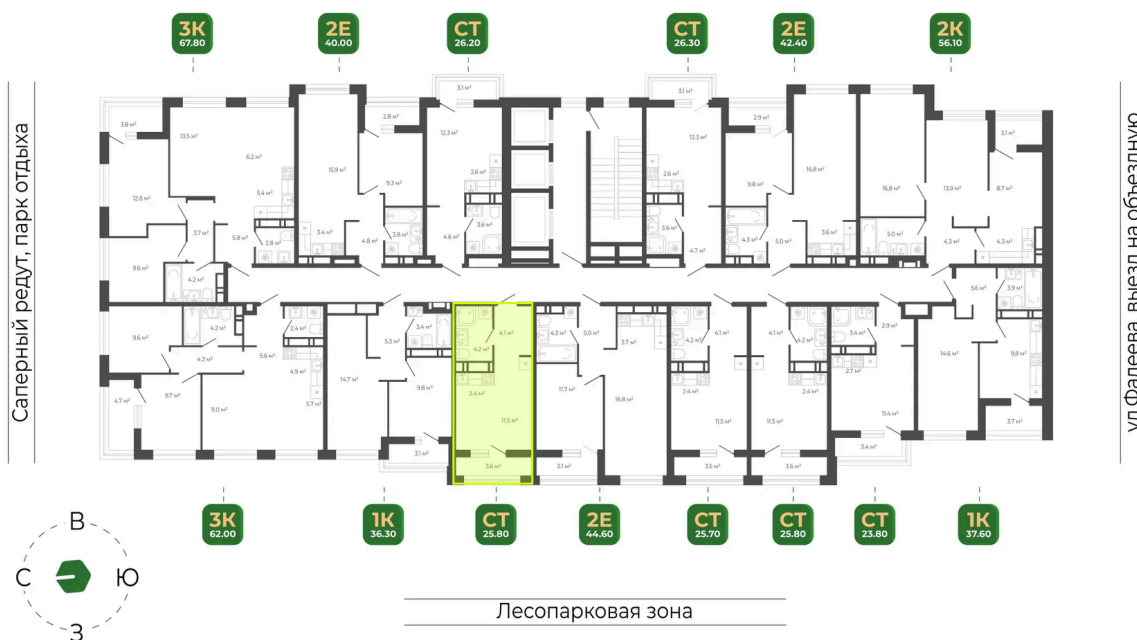

Номер: 207

Студия 25.8 м²

Отсканируйте QR-код
и смотрите на сайте
гринхилс.рф

7 535 664 руб.

Чистовая отделка

Чистовая отделка

Корпус	Корпус 1	Этаж	16
Секция	1	Сдача	2 кв. 2026

30.04.2026 13:48 (Мск)

Не является публичной офертой, цена может быть скорректирована. Информация взята с сайта «гринхилс.рф»

На этаже 16

Студия 25.8 м²

Секция 1

Приватный двор

30.04.2026 13:48 (Мск)

Не является публичной офертой, цена может быть скорректирована. Информация взята с сайта «гринхилс.рф»

На генплане Корпус 1

Студия 25.8 м²

30.04.2026 13:48 (Мск)

Не является публичной офертой, цена может быть скорректирована. Информация взята с сайта «гринхилс.рф»