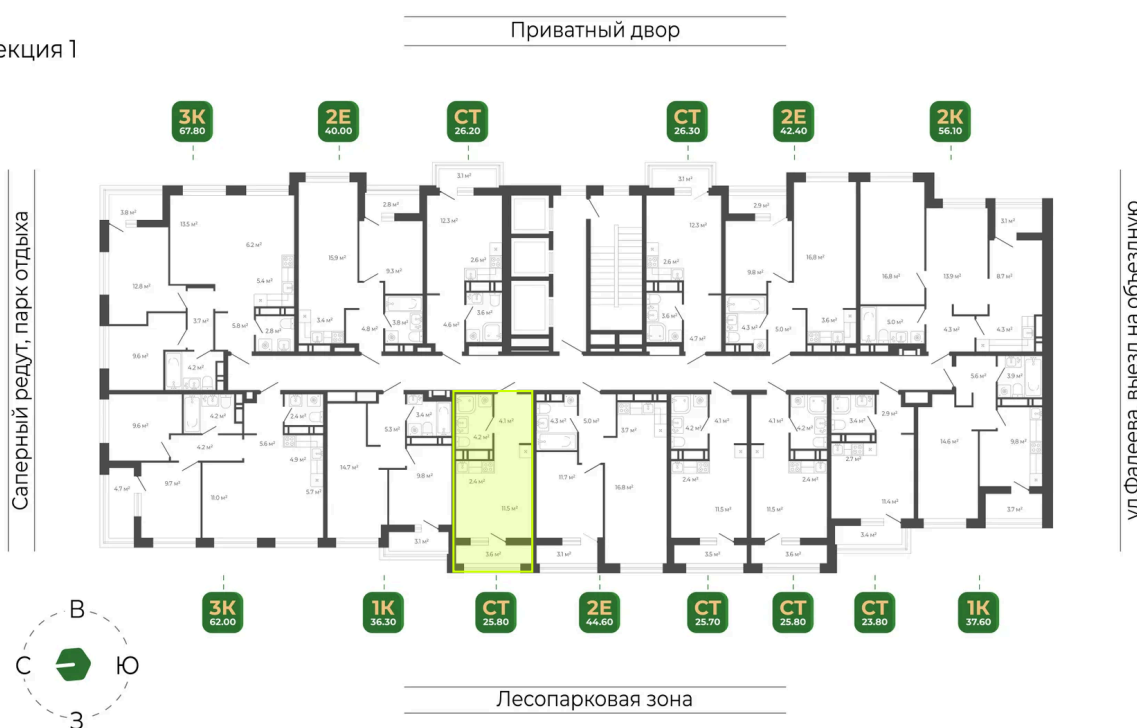

Номер: 207

Студия 25.8 м²

Отсканируйте QR-код
и смотрите на сайте
гринхилс.рф

Цена по запросу

Чистовая отделка

Корпус	Корпус 1	Этаж	16
Секция	1	Сдача	2 кв. 2026

25.06.2026 12:31 (Мск)

Не является публичной офертой, цена может быть скорректирована.
Информация взята с сайта «гринхилс.рф».

На этаже 16

Студия 25.8 м²

Секция 1

25.06.2026 12:31 (Мск)

Не является публичной офертой, цена может быть скорректирована.
Информация взята с сайта «гринхилс.рф».

На генплане Корпус 1

Студия 25.8 м²

25.06.2026 12:31 (Мск)