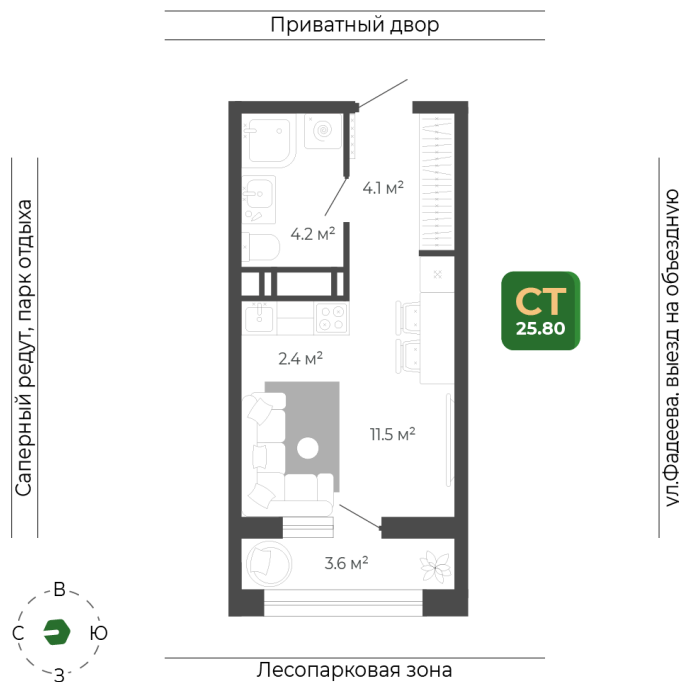

Номер: 207

Студия 25.8 м²

Отсканируйте QR-код
и смотрите на сайте
гринхилс.рф

7 535 664 руб.

Чистовая отделка

Чистовая отделка

Корпус	Корпус 1	Этаж	16
Секция	1	Сдача	2 кв. 2026

30.04.2026 13:48 (Мск)

Не является публичной офертой, цена может быть скорректирована. Информация взята с сайта «гринхилс.рф»

На этаже 16

Студия 25.8 м²

Секция 1

Приватный двор

30.04.2026 13:48 (Мск)

Не является публичной офертой, цена может быть скорректирована. Информация взята с сайта «гринхилс.рф»

На генплане Корпус 1

Студия 25.8 м²

30.04.2026 13:48 (Мск)

Не является публичной офертой, цена может быть скорректирована. Информация взята с сайта «гринхилс.рф»