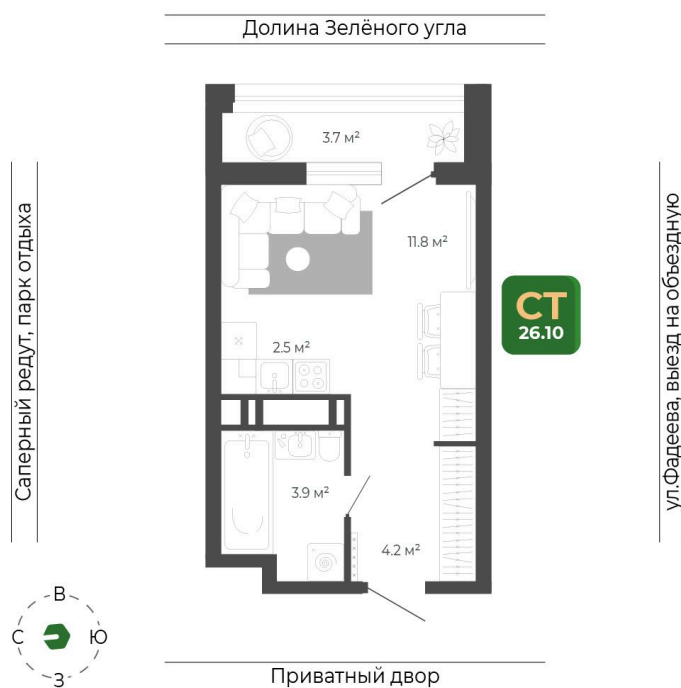

Номер: 203

Студия 26.2 м²

Отсканируйте QR-код
и смотрите на сайте
гринхилс.рф

6 692 352 руб.

White Box

White Box

Корпус	Корпус 3	Этаж	20
Секция	1	Сдача	1 кв. 2027

10.06.2026 23:53 (Мск)

Не является публичной офертой, цена может быть скорректирована.
Информация взята с сайта «гринхилс.рф».

На этаже 20

Студия 26.2 м²

Секция 1

Долина Зелёного угла

10.06.2026 23:53 (Мск)

Не является публичной офертой, цена может быть скорректирована.
Информация взята с сайта «гринхилс.рф».

На генплане Корпус 3

Студия 26.2 м²

10.06.2026 23:53 (Мск)

Не является публичной офертой, цена может быть скорректирована.
Информация взята с сайта «гринхилс.рф».