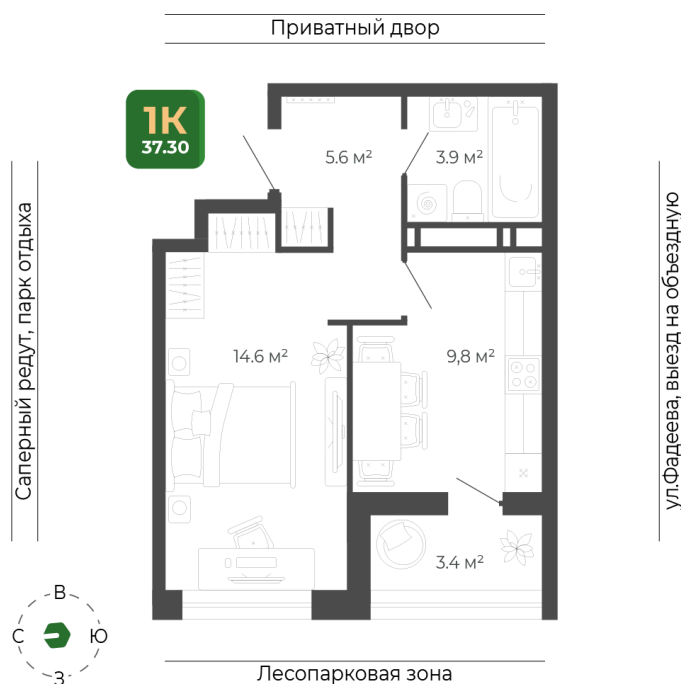

Номер: 230

Отсканируйте QR-код
и смотрите на сайте
гринхилс.рф

1 комнатная 37.6 м²

8 759 329 руб.

White Box

White Box

Корпус	Корпус 1	Этаж	18
Секция	1	Сдача	2 кв. 2026

26.05.2026 03:04 (Мск)

Не является публичной офертой, цена может быть скорректирована.
Информация взята с сайта «гринхилс.рф».

На этаже 18

1 комнатная 37.6 м²

Секция 1

26.05.2026 03:04 (Мск)

Не является публичной офертой, цена может быть скорректирована.
Информация взята с сайта «гринхилс.рф».

На генплане Корпус 1

1 комнатная 37.6 м²

26.05.2026 03:04 (Мск)

Не является публичной офертой, цена может быть скорректирована.
Информация взята с сайта «гринхилс.рф».