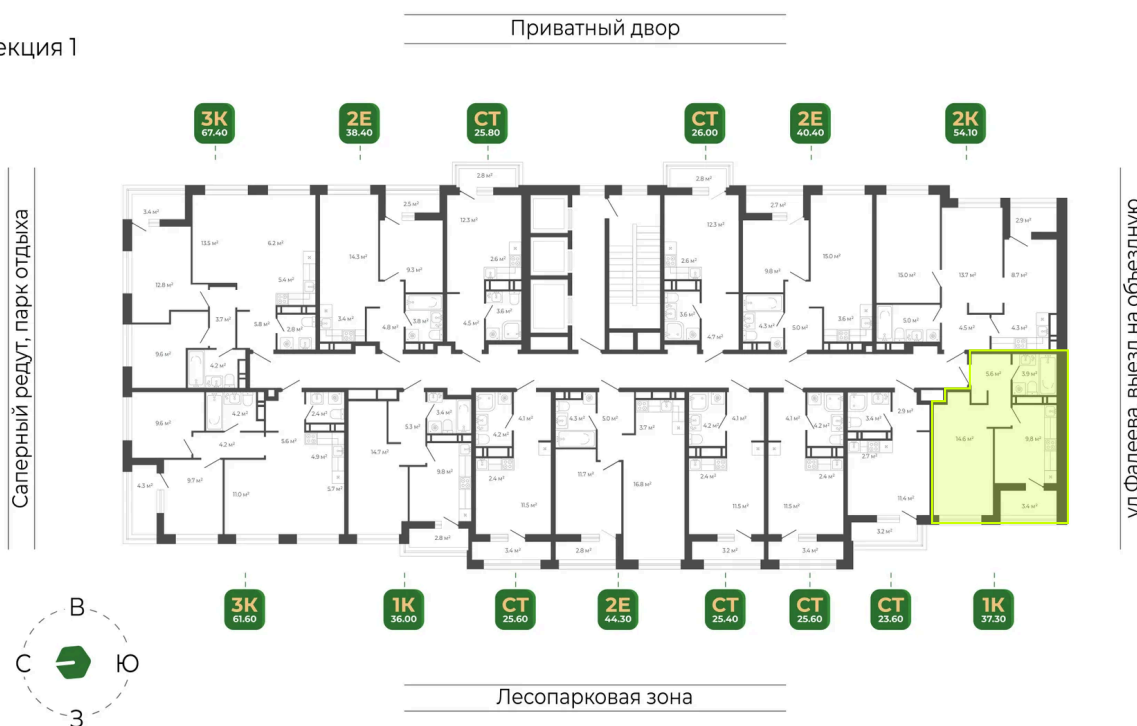

Номер: 230

Отсканируйте QR-код
и смотрите на сайте
гринхилс.рф

1 комнатная 37.6 м²

8 759 329 руб.

White Box

White Box

Корпус	Корпус 1	Этаж	18
Секция	1	Сдача	2 кв. 2026

26.05.2026 03:04 (Мск)

Не является публичной офертой, цена может быть скорректирована.
Информация взята с сайта «гринхилс.рф».

На этаже 18

1 комнатная 37.6 м²

Секция 1

26.05.2026 03:04 (Мск)

Не является публичной офертой, цена может быть скорректирована.
Информация взята с сайта «гринхилс.рф».

На генплане Корпус 1

1 комнатная 37.6 м²

26.05.2026 03:04 (Мск)

Не является публичной офертой, цена может быть скорректирована.
Информация взята с сайта «гринхилс.рф».