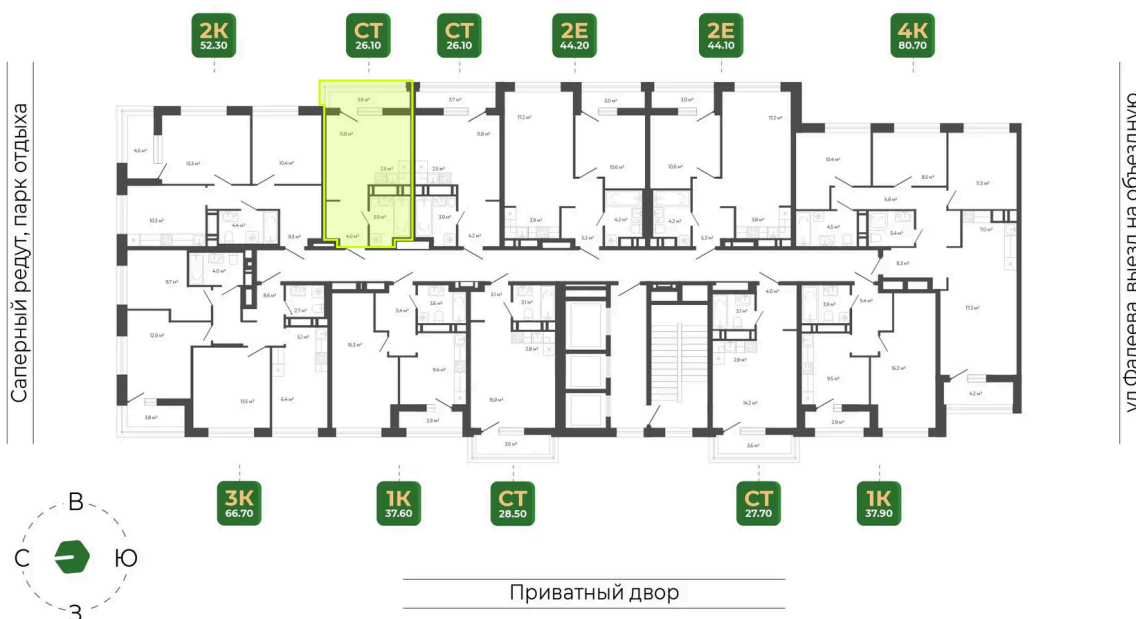

## Цена по запросу

Чистовая отделка

Корпус	Корпус 3	Этаж	18
Секция	1	Сдача	1 кв. 2027

10.04.2026 23:36 (Мск)

Не является публичной офертой, цена может быть скорректирована. Информация взята с сайта «гринхилс.рф»

# На этаже 18

Студия 26.1 м<sup>2</sup>

Секция 1

Долина Зелёного угла

10.04.2026 23:36 (Мск)

Не является публичной офертой, цена может быть скорректирована. Информация взята с сайта «гринхилс.рф»

# На генплане Корпус 3

Студия 26.1 м<sup>2</sup>

10.04.2026 23:36 (Мск)

Не является публичной офертой, цена может быть скорректирована. Информация взята с сайта «гринхилс.рф»