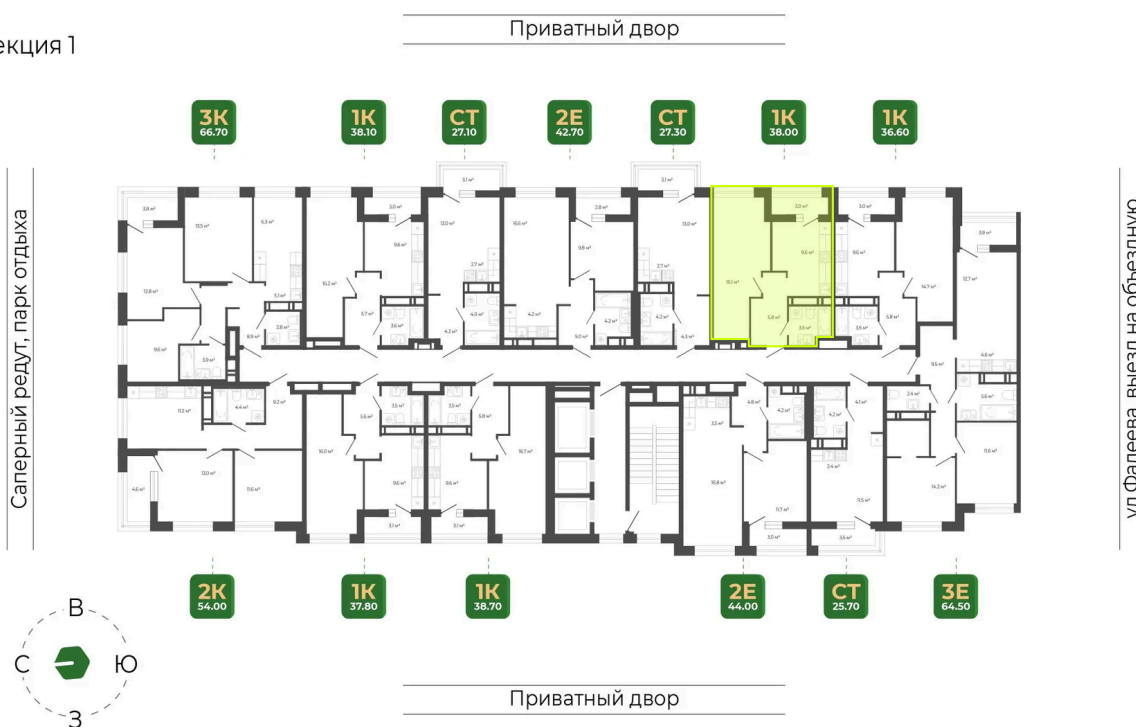

Номер: 142

Отсканируйте QR-код
и смотрите на сайте
гринхилс.рф

1 КОМНАТНАЯ

38.1 м²

8 613 742 руб.

Чистовая отделка

Чистовая отделка

Корпус	Корпус 2	Этаж	12
Секция	1	Сдача	1 кв. 2027

26.05.2026 04:57 (Мск)

Не является публичной офертой, цена может быть скорректирована.
Информация взята с сайта «гринхилс.рф».

На этаже 12

1 комнатная 38.1 м²

Секция 1

26.05.2026 04:57 (Мск)

Не является публичной офертой, цена может быть скорректирована.
Информация взята с сайта «гринхилс.рф».

На генплане Корпус 2

1 комнатная 38.1 м²

26.05.2026 04:57 (Мск)

Не является публичной офертой, цена может быть скорректирована.
Информация взята с сайта «гринхилс.рф».