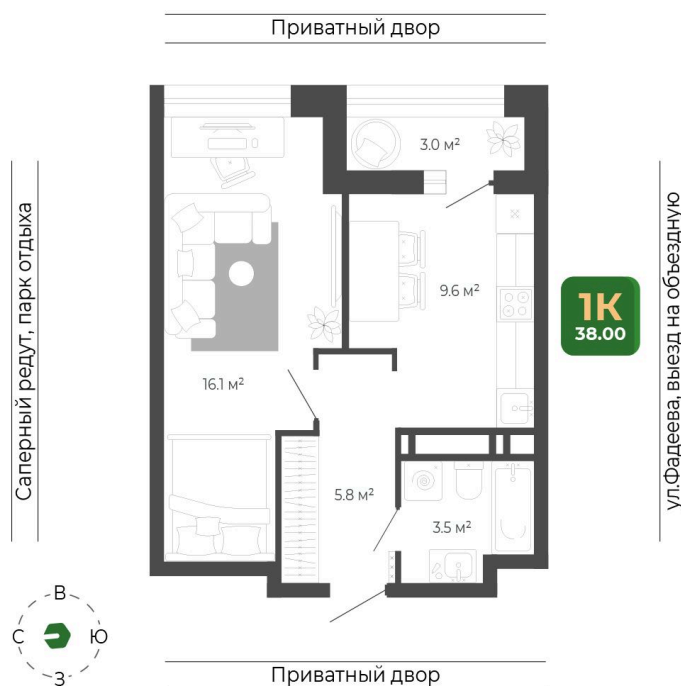

Номер: 142

Отсканируйте QR-код
и смотрите на сайте
гринхилс.рф

1 КОМНАТНАЯ

38.1 м²

8 613 742 руб.

Чистовая отделка

Чистовая отделка

Корпус	Корпус 2	Этаж	12
Секция	1	Сдача	1 кв. 2027

26.05.2026 04:57 (Мск)

Не является публичной офертой, цена может быть скорректирована.
Информация взята с сайта «гринхилс.рф».

На этаже 12

1 комнатная 38.1 м²

Секция 1

26.05.2026 04:57 (Мск)

Не является публичной офертой, цена может быть скорректирована.
Информация взята с сайта «гринхилс.рф».

На генплане Корпус 2

1 комнатная 38.1 м²

26.05.2026 04:57 (Мск)

Не является публичной офертой, цена может быть скорректирована.
Информация взята с сайта «гринхилс.рф».