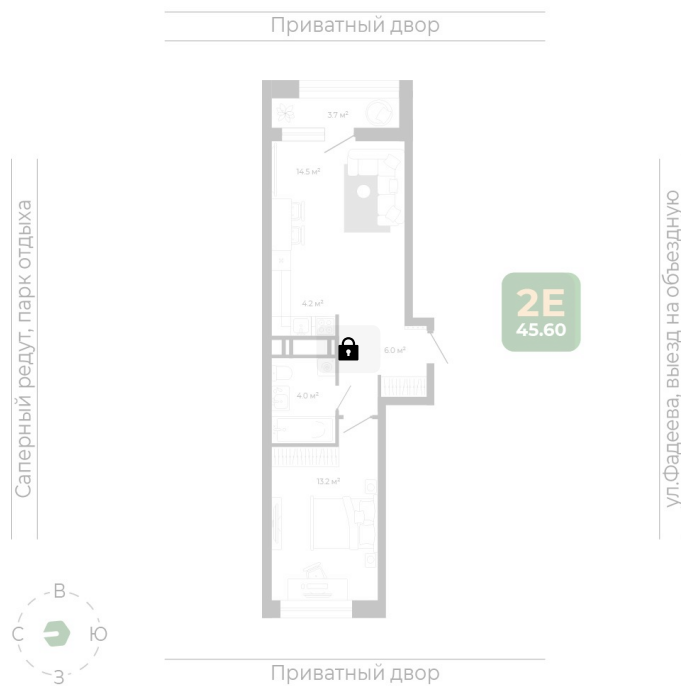

Номер: 389

2 комнатная 45.2 м²

Отсканируйте QR-код
и смотрите на сайте
гринхилс.рф

Цена по запросу

Чистовая отделка

Корпус	Корпус 2	Этаж	12
Секция	2	Сдача	1 кв. 2027

11.04.2026 05:15 (Мск)

Не является публичной офертой, цена может быть скорректирована. Информация взята с сайта «гринхилс.рф»

На этаже 12

2 комнатная 45.2 м²

Секция 2

11.04.2026 05:15 (Мск)

Не является публичной офертой, цена может быть скорректирована. Информация взята с сайта «гринхилс.рф»

На генплане Корпус 2

2 комнатная 45.2 м²