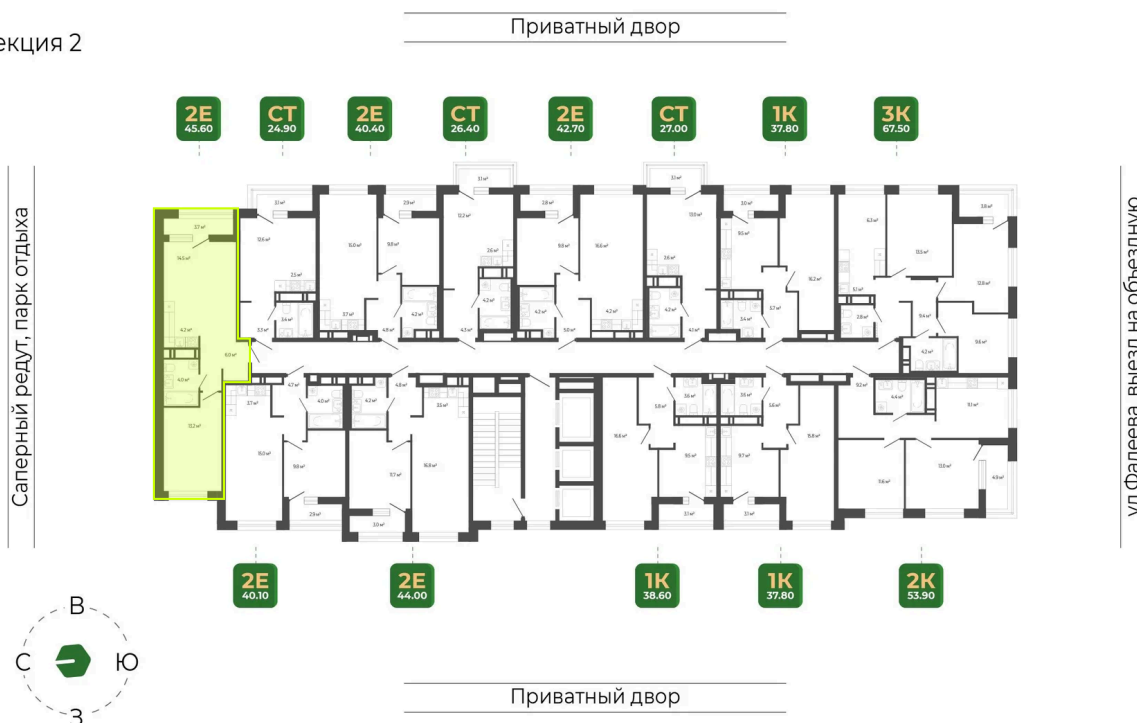

Номер: 389

2 комнатная 45.2 м²

Отсканируйте QR-код
и смотрите на сайте
гринхилс.рф

Цена по запросу

Чистовая отделка

Корпус	Корпус 2	Этаж	12
Секция	2	Сдача	1 кв. 2027

11.04.2026 05:15 (Мск)

Не является публичной офертой, цена может быть скорректирована. Информация взята с сайта «гринхилс.рф»

На этаже 12

2 комнатная 45.2 м²

Секция 2

11.04.2026 05:15 (Мск)

Не является публичной офертой, цена может быть скорректирована. Информация взята с сайта «гринхилс.рф»

На генплане Корпус 2

2 комнатная 45.2 м²