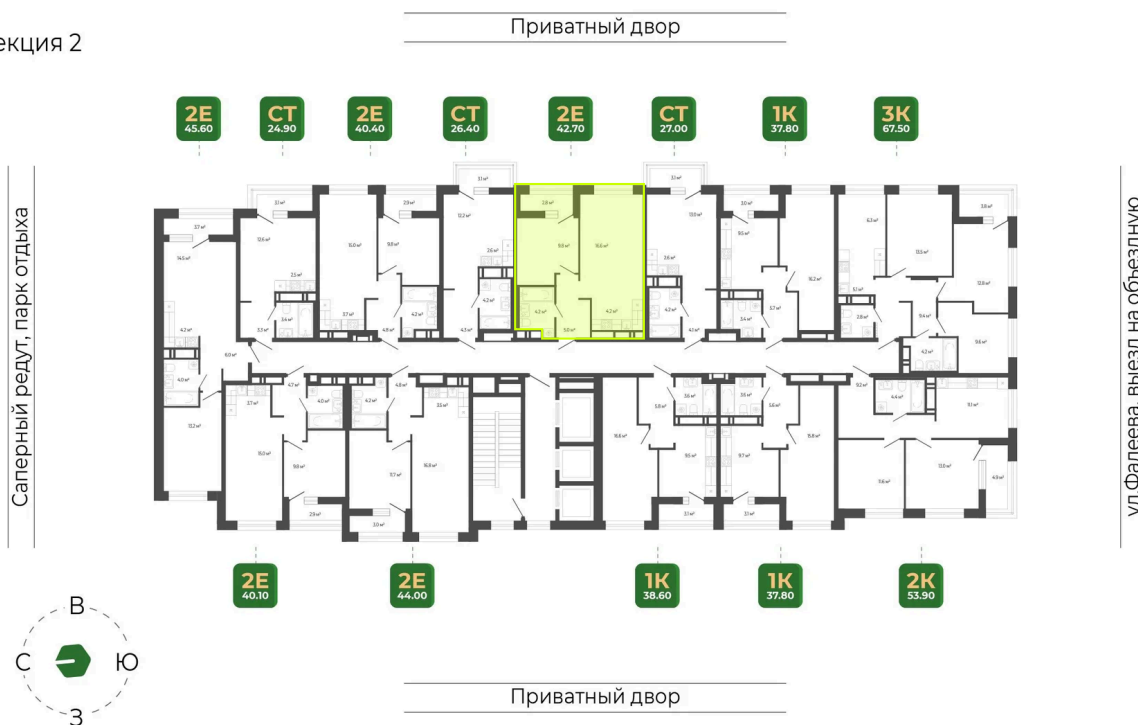

Номер: 432

Отсканируйте QR-код
и смотрите на сайте
гринхилс.рф

2 комнатная 42.5 м²

9 474 829 руб.

Отделка Сан.узла

White Box

White Box

Корпус	Корпус 2	Этаж	15
Секция	2	Сдача	1 кв. 2027

25.05.2026 22:57 (Мск)

Не является публичной офертой, цена может быть скорректирована.
Информация взята с сайта «гринхилс.рф».

На этаже 15

2 комнатная 42.5 м²

Секция 2

25.05.2026 22:57 (Мск)

Не является публичной офертой, цена может быть скорректирована.
Информация взята с сайта «гринхилс.рф».

На генплане Корпус 2

2 комнатная 42.5 м²

25.05.2026 22:57 (Мск)

Не является публичной офертой, цена может быть скорректирована.
Информация взята с сайта «гринхилс.рф».