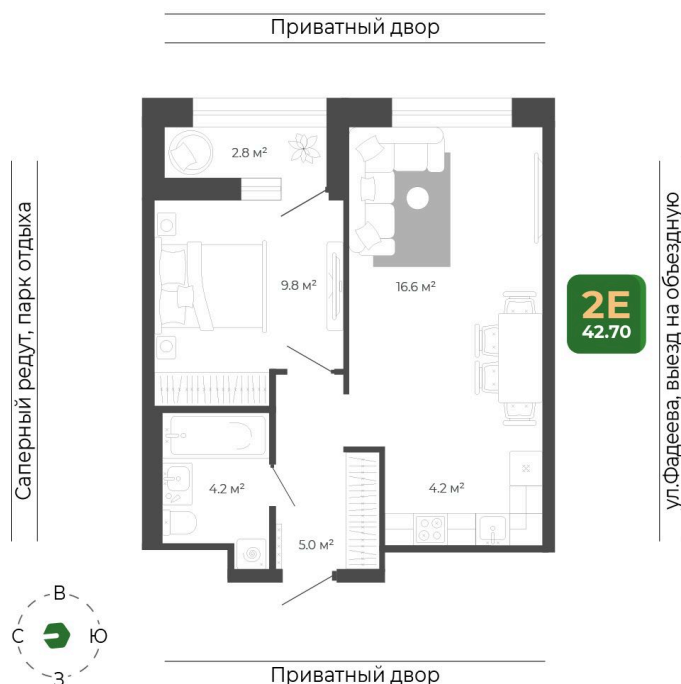

Номер: 432

Отсканируйте QR-код
и смотрите на сайте
гринхилс.рф

2 комнатная 42.5 м²

9 474 829 руб.

Отделка Сан.узла

White Box

White Box

Корпус	Корпус 2	Этаж	15
Секция	2	Сдача	1 кв. 2027

25.05.2026 22:57 (Мск)

Не является публичной офертой, цена может быть скорректирована.
Информация взята с сайта «гринхилс.рф».

На этаже 15

2 комнатная 42.5 м²

Секция 2

25.05.2026 22:57 (Мск)

Не является публичной офертой, цена может быть скорректирована.
Информация взята с сайта «гринхилс.рф».

На генплане Корпус 2

2 комнатная 42.5 м²

25.05.2026 22:57 (Мск)

Не является публичной офертой, цена может быть скорректирована.
Информация взята с сайта «гринхилс.рф».