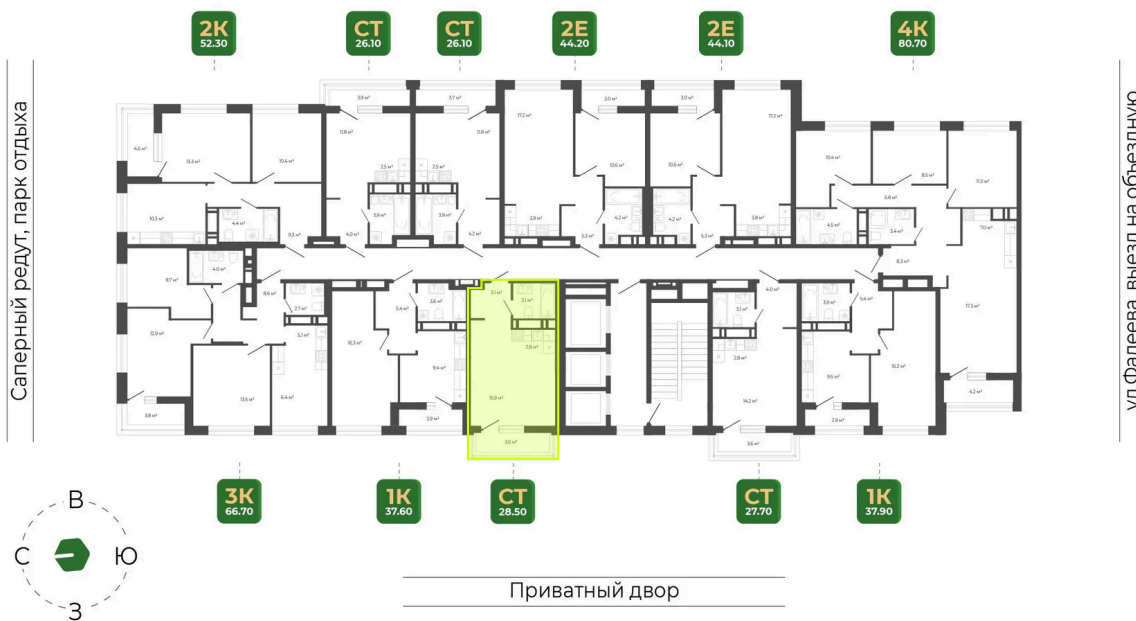

## Цена по запросу

White Box

Корпус	Корпус 3	Этаж	19
Секция	1	Сдача	1 кв. 2027

26.05.2026 03:43 (Мск)

Не является публичной офертой, цена может быть скорректирована.  
Информация взята с сайта «гринхилс.рф».

# На этаже 19

Студия 28.5 м<sup>2</sup>

Секция 1

Долина Зелёного угла

26.05.2026 03:43 (Мск)

Не является публичной офертой, цена может быть скорректирована.  
Информация взята с сайта «гринхилс.рф».

# На генплане Корпус 3

Студия 28.5 м<sup>2</sup>

26.05.2026 03:43 (Мск)

Не является публичной офертой, цена может быть скорректирована.  
Информация взята с сайта «гринхилс.рф».