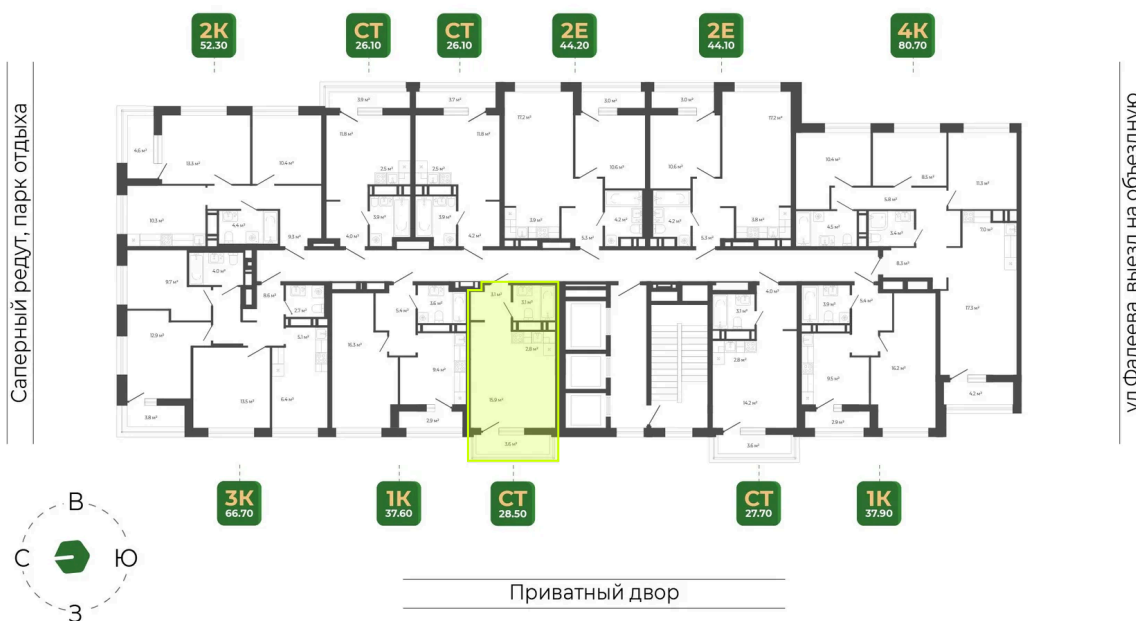

## Цена по запросу

White Box

Корпус	Корпус 3	Этаж	19
Секция	1	Сдача	1 кв. 2027

10.04.2026 23:39 (Мск)

Не является публичной офертой, цена может быть скорректирована. Информация взята с сайта «гринхилс.рф»

# На этаже 19

Студия 28.5 м<sup>2</sup>

Секция 1

Долина Зелёного угла

10.04.2026 23:39 (Мск)

Не является публичной офертой, цена может быть скорректирована. Информация взята с сайта «гринхилс.рф»

# На генплане Корпус 3

Студия 28.5 м<sup>2</sup>

10.04.2026 23:39 (Мск)

Не является публичной офертой, цена может быть скорректирована. Информация взята с сайта «гринхилс.рф»