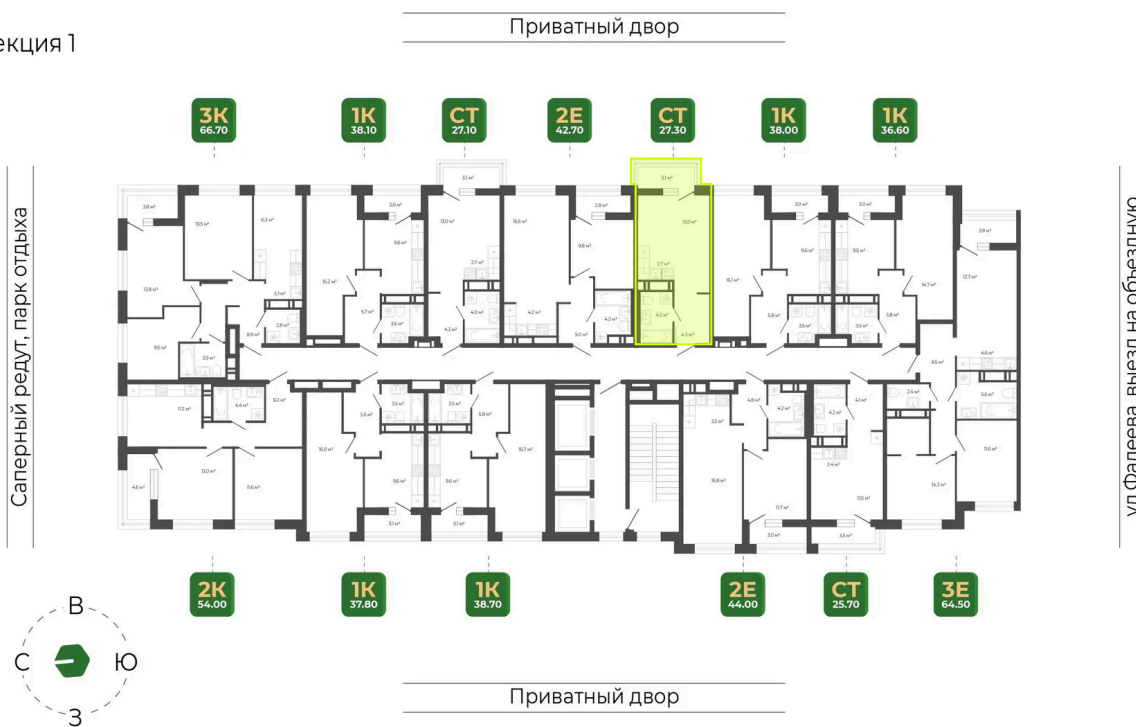

# На этаже 10

Студия 27.3 м<sup>2</sup>

Секция 1

28.06.2026 01:47 (Мск)

Не является публичной офертой, цена может быть скорректирована.  
Информация взята с сайта «гринхилс.рф».

# На генплане Корпус 2

Студия 27.3 м<sup>2</sup>

28.06.2026 01:47 (Мск)

Не является публичной офертой, цена может быть скорректирована.  
Информация взята с сайта «гринхилс.рф».