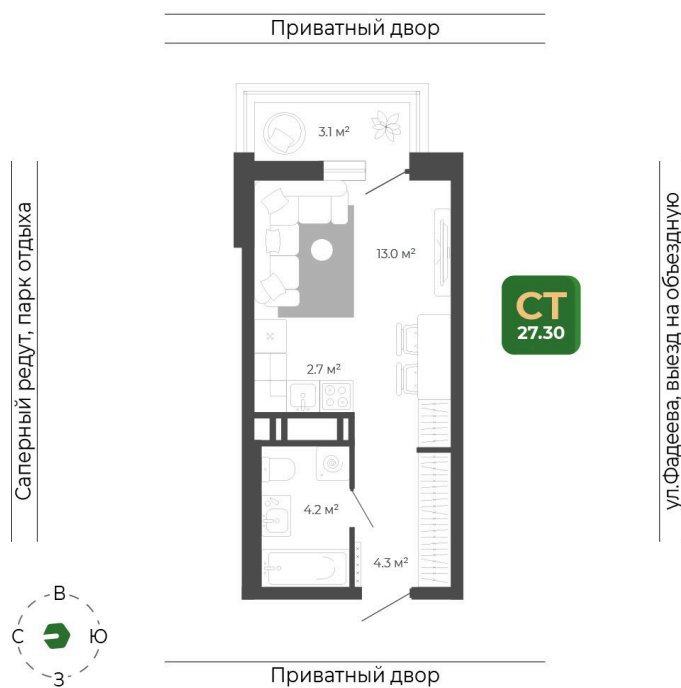

# Студия 27.3 м<sup>2</sup>

Отсканируйте QR-код  
и смотрите на сайте  
гринхилс.рф

6 397 268 руб.

В ипотеку от 26 133 руб.

White Box

White Box

Корпус

Корпус 2