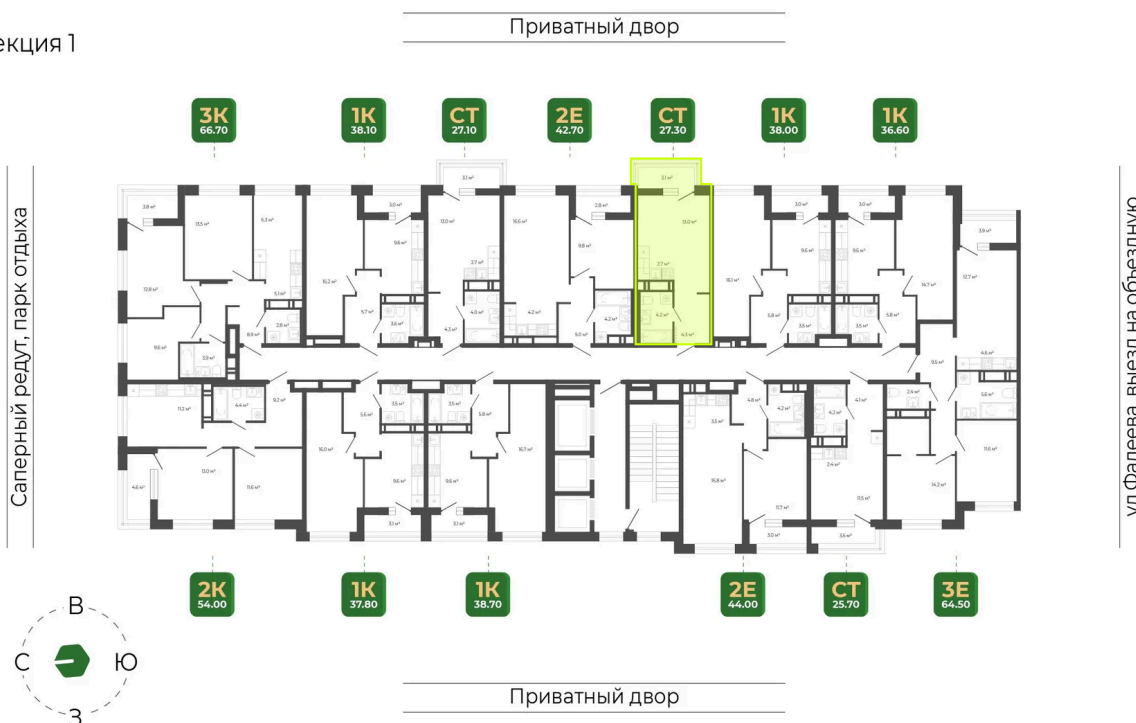

Номер: 115

Студия 27.3 м²

Отсканируйте QR-код
и смотрите на сайте
гринхилс.рф

6 333 928 руб.

White Box

White Box

Корпус	Корпус 2	Этаж	10
Секция	1	Сдача	1 кв. 2027

29.04.2026 16:25 (Мск)

Не является публичной офертой, цена может быть скорректирована. Информация взята с сайта «гринхилс.рф»

На этаже 10

Студия 27.3 м²

Секция 1

29.04.2026 16:25 (Мск)

Не является публичной офертой, цена может быть скорректирована. Информация взята с сайта «гринхилс.рф»

На генплане Корпус 2

Студия 27.3 м²

29.04.2026 16:25 (Мск)

Не является публичной офертой, цена может быть скорректирована. Информация взята с сайта «гринхилс.рф»