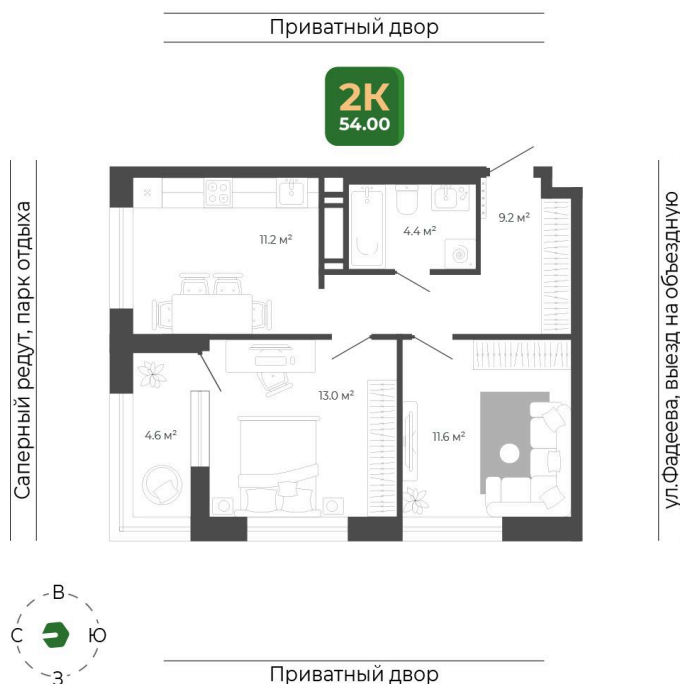

# 2 комнатная 54.1 м<sup>2</sup>

Отсканируйте QR-код  
и смотрите на сайте  
гринхилс.рф

10 283 090 руб.

В ипотеку от 43 111 руб.

Отделка Сан.узла

СУБСИДИРОВАННАЯ СТАВКА

White Box

Корпус	Корпус 2	Этаж	13
Секция	1	Сдача	1 кв. 2027

# На этаже 13

2 комнатная 54.1 м<sup>2</sup>

Секция 1

25.05.2026 23:36 (Мск)

Не является публичной офертой, цена может быть скорректирована.  
Информация взята с сайта «гринхилс.рф».

# На генплане Корпус 2

2 комнатная 54.1 м<sup>2</sup>

25.05.2026 23:36 (Мск)

Не является публичной офертой, цена может быть скорректирована.  
Информация взята с сайта «гринхилс.рф».