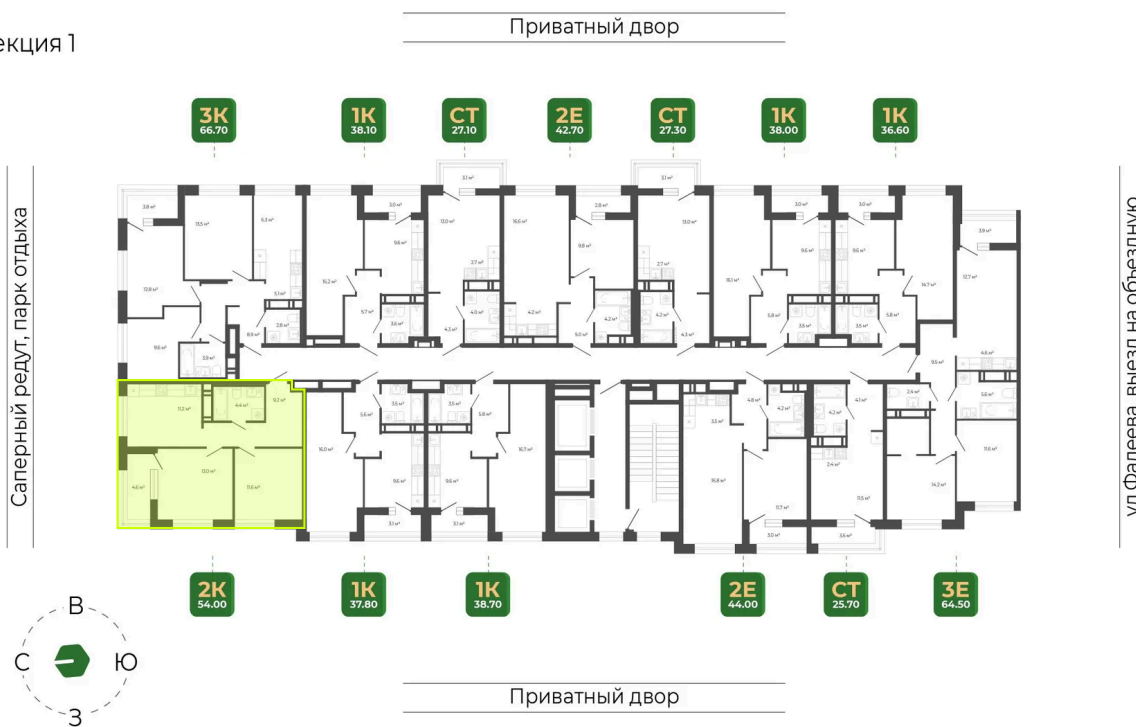

# 2 комнатная 54.1 м<sup>2</sup>

Отсканируйте QR-код  
и смотрите на сайте  
гринхилс.рф

10 283 090 руб.

В ипотеку от 43 111 руб.

Отделка Сан.узла

СУБСИДИРОВАННАЯ СТАВКА

White Box

Корпус	Корпус 2	Этаж	13
Секция	1	Сдача	1 кв. 2027

# На этаже 13

2 комнатная 54.1 м<sup>2</sup>

Секция 1

25.05.2026 23:36 (Мск)

Не является публичной офертой, цена может быть скорректирована.  
Информация взята с сайта «гринхилс.рф».