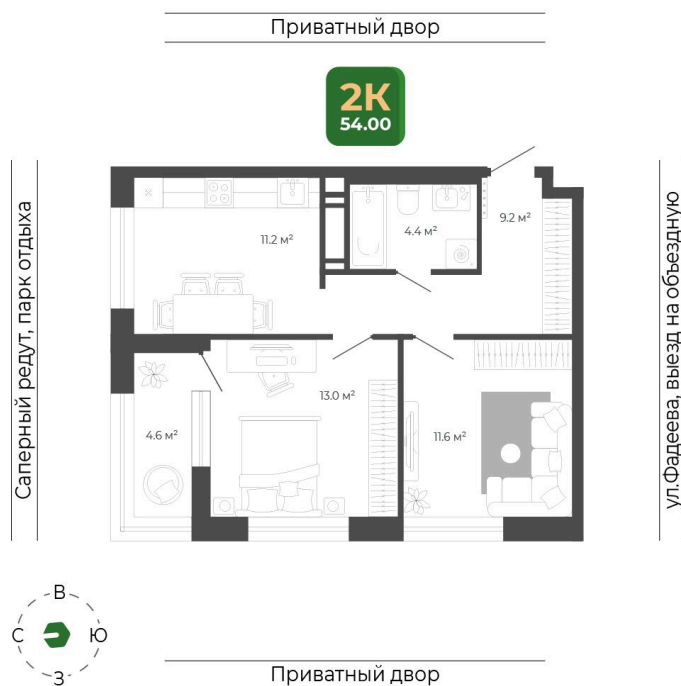

Номер: 149

2 комнатная 54.1 м²

Отсканируйте QR-код
и смотрите на сайте
гринхилс.рф

9 981 644 руб.

СУБСИДИРОВАННАЯ СТАВКА

Отделка Сан.узла

White Box

Корпус	Корпус 2	Этаж	13
Секция	1	Сдача	1 кв. 2027

10.04.2026 20:49 (Мск)

Не является публичной офертой, цена может быть скорректирована. Информация взята с сайта «гринхилс.рф»

На этаже 13

2 комнатная 54.1 м²

Секция 1

10.04.2026 20:49 (Мск)

Не является публичной офертой, цена может быть скорректирована. Информация взята с сайта «гринхилс.рф»

На генплане Корпус 2

2 комнатная 54.1 м²

10.04.2026 20:49 (Мск)

Не является публичной офертой, цена может быть скорректирована. Информация взята с сайта «гринхилс.рф»