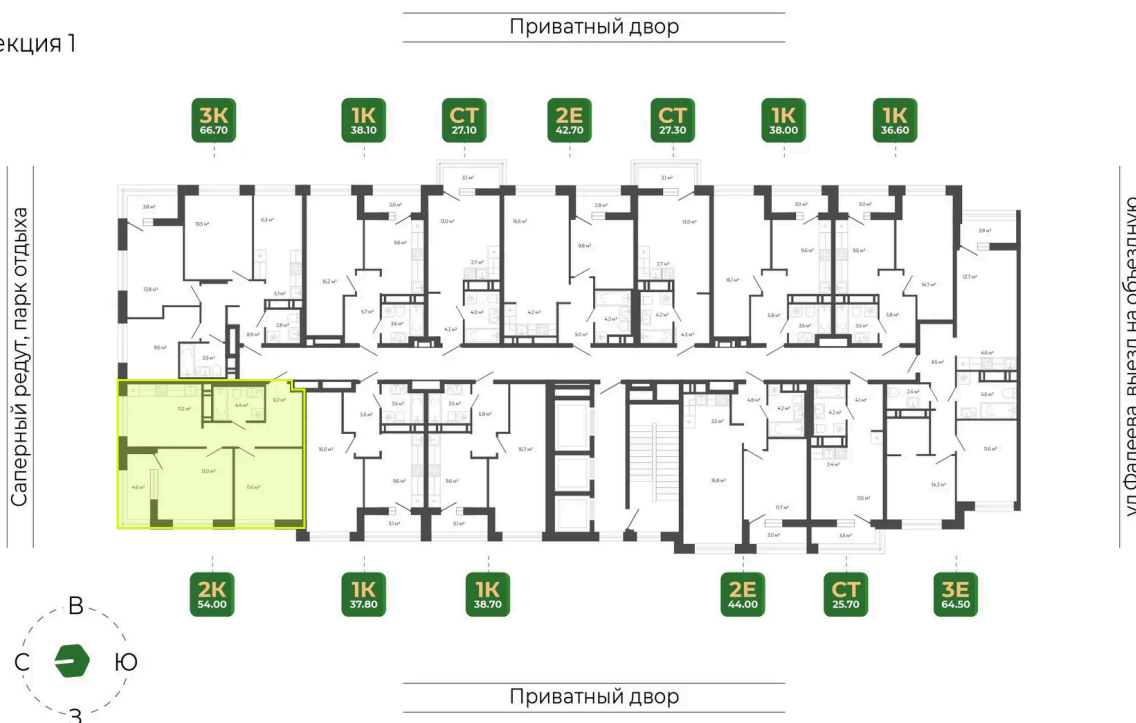

Номер: 149

2 комнатная 54.1 м²

Отсканируйте QR-код
и смотрите на сайте
гринхилс.рф

9 981 644 руб.

СУБСИДИРОВАННАЯ СТАВКА

Отделка Сан.узла

White Box

Корпус	Корпус 2	Этаж	13
Секция	1	Сдача	1 кв. 2027

10.04.2026 20:49 (Мск)

Не является публичной офертой, цена может быть скорректирована. Информация взята с сайта «гринхилс.рф»

На этаже 13

2 комнатная 54.1 м²

Секция 1

10.04.2026 20:49 (Мск)

Не является публичной офертой, цена может быть скорректирована. Информация взята с сайта «гринхилс.рф»

На генплане Корпус 2

2 комнатная 54.1 м²

10.04.2026 20:49 (Мск)

Не является публичной офертой, цена может быть скорректирована. Информация взята с сайта «гринхилс.рф»