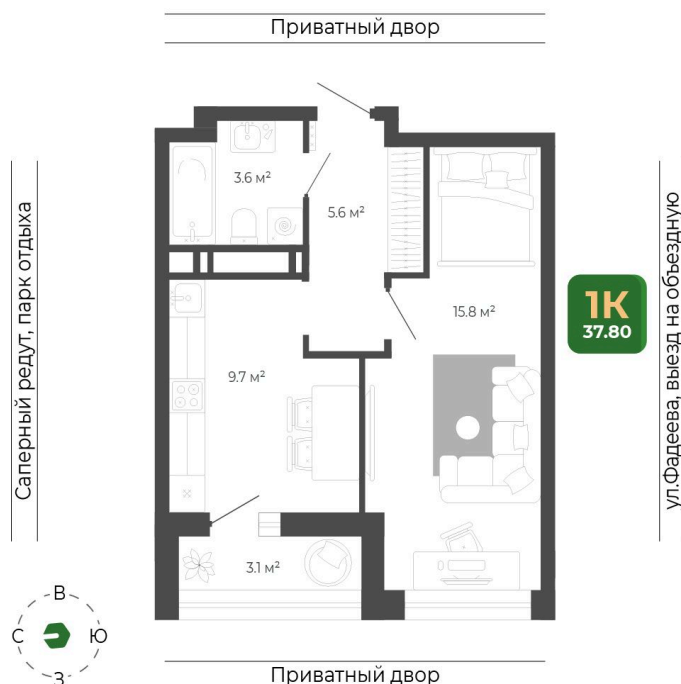

Номер: 489

Отсканируйте QR-код
и смотрите на сайте
гринхилс.рф

1 комнатная 37.8 м²

8 189 593 руб.

White Box

White Box

Корпус	Корпус 2	Этаж	19
Секция	2	Сдача	1 кв. 2027

26.05.2026 14:57 (Мск)

Не является публичной офертой, цена может быть скорректирована.
Информация взята с сайта «гринхилс.рф».

На этаже 19

1 комнатная 37.8 м²

Секция 2

26.05.2026 14:57 (Мск)

Не является публичной офертой, цена может быть скорректирована.
Информация взята с сайта «гринхилс.рф».

На генплане Корпус 2

1 комнатная 37.8 м²

26.05.2026 14:57 (Мск)

Не является публичной офертой, цена может быть скорректирована.
Информация взята с сайта «гринхилс.рф».