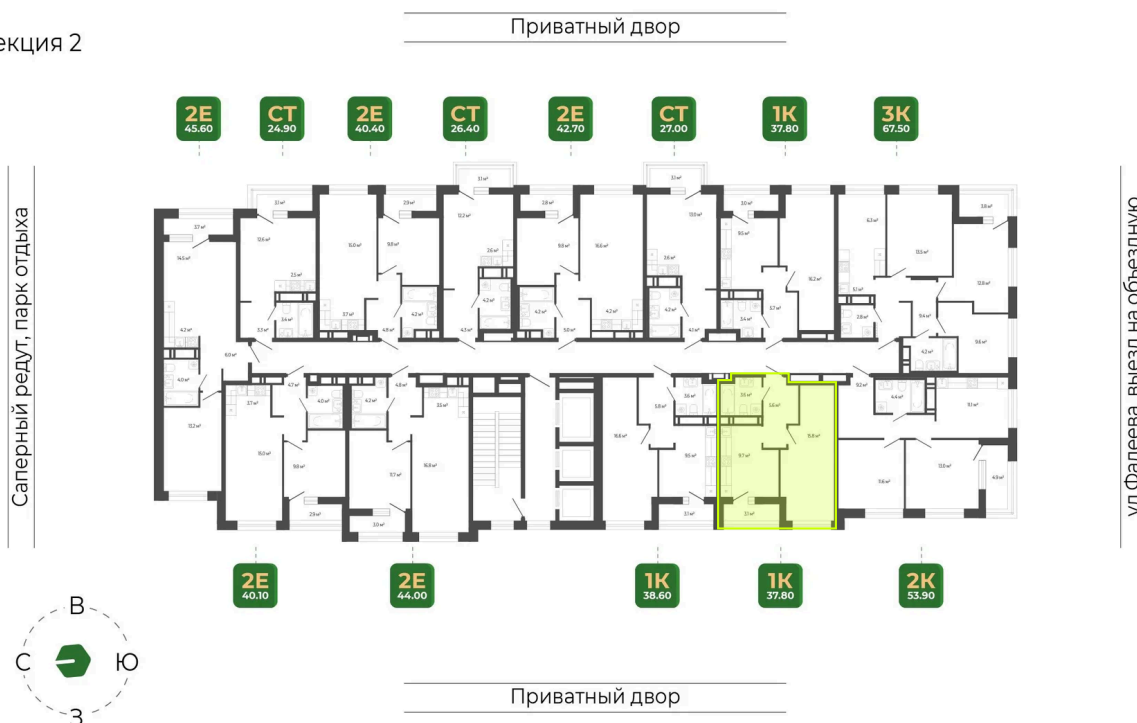

# 1 комнатная 37.8 м<sup>2</sup>

8 189 593 руб.

White Box

White Box

Корпус	Корпус 2	Этаж	19
Секция	2	Сдача	1 кв. 2027

10.04.2026 23:33 (Мск)

Не является публичной офертой, цена может быть скорректирована. Информация взята с сайта «гринхилс.рф»

# На этаже 19

1 комнатная 37.8 м<sup>2</sup>

Секция 2

10.04.2026 23:33 (Мск)

Не является публичной офертой, цена может быть скорректирована. Информация взята с сайта «гринхилс.рф»

# На генплане Корпус 2

1 комнатная 37.8 м<sup>2</sup>

10.04.2026 23:33 (Мск)

Не является публичной офертой, цена может быть скорректирована. Информация взята с сайта «гринхилс.рф»