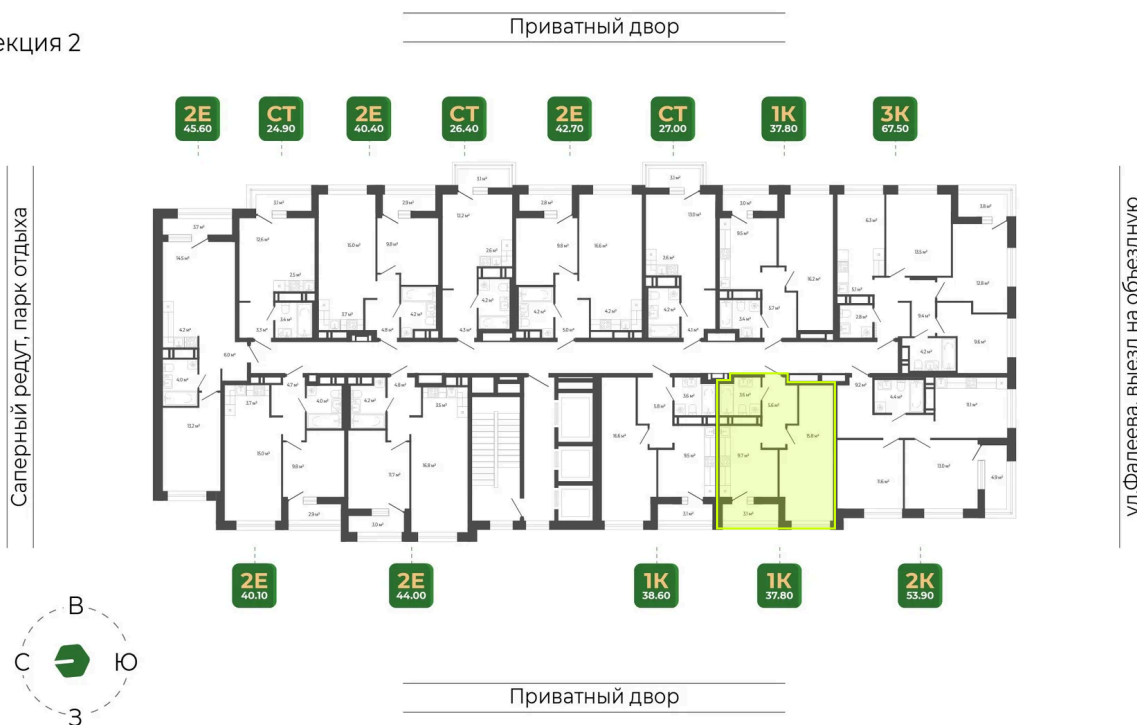

Номер: 489

Отсканируйте QR-код
и смотрите на сайте
гринхилс.рф

1 комнатная 37.8 м²

8 189 593 руб.

White Box

White Box

Корпус	Корпус 2	Этаж	19
Секция	2	Сдача	1 кв. 2027

26.05.2026 14:57 (Мск)

Не является публичной офертой, цена может быть скорректирована.
Информация взята с сайта «гринхилс.рф».

На этаже 19

1 комнатная 37.8 м²

Секция 2

26.05.2026 14:57 (Мск)

Не является публичной офертой, цена может быть скорректирована.
Информация взята с сайта «гринхилс.рф».

На генплане Корпус 2

1 комнатная 37.8 м²

26.05.2026 14:57 (Мск)

Не является публичной офертой, цена может быть скорректирована.
Информация взята с сайта «гринхилс.рф».