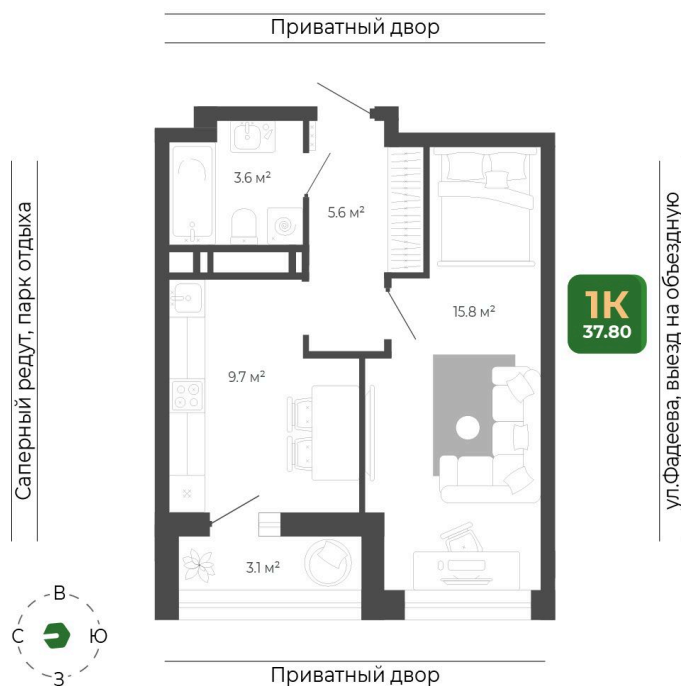

# 1 комнатная 37.8 м<sup>2</sup>

8 189 593 руб.

White Box

White Box

Корпус	Корпус 2	Этаж	19
Секция	2	Сдача	1 кв. 2027

10.04.2026 23:33 (Мск)

Не является публичной офертой, цена может быть скорректирована. Информация взята с сайта «гринхилс.рф»

# На этаже 19

1 комнатная 37.8 м<sup>2</sup>

Секция 2

10.04.2026 23:33 (Мск)

Не является публичной офертой, цена может быть скорректирована. Информация взята с сайта «гринхилс.рф»

# На генплане Корпус 2

1 комнатная 37.8 м<sup>2</sup>

10.04.2026 23:33 (Мск)

Не является публичной офертой, цена может быть скорректирована. Информация взята с сайта «гринхилс.рф»