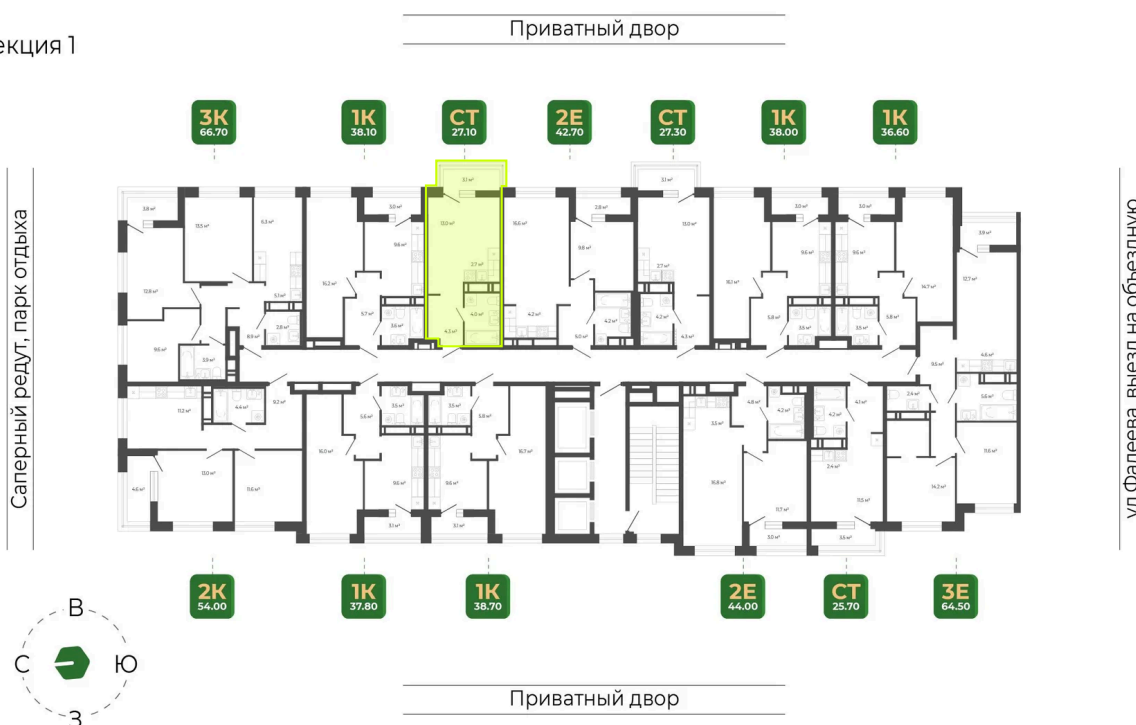

Номер: 230

Студия 27.2 м²

Отсканируйте QR-код
и смотрите на сайте
гринхилс.рф

7 509 376 руб.

Чистовая отделка

Чистовая отделка

| | | | |
|--------|----------|-------|------------|
| Корпус | Корпус 2 | Этаж | 19 |
| Секция | 1 | Сдача | 1 кв. 2027 |

29.04.2026 19:35 (Мск)

Не является публичной офертой, цена может быть скорректирована. Информация взята с сайта «гринхилс.рф»

На этаже 19

Студия 27.2 м²

Секция 1

29.04.2026 19:35 (Мск)

Не является публичной офертой, цена может быть скорректирована. Информация взята с сайта «гринхилс.рф»

На генплане Корпус 2

Студия 27.2 м²

29.04.2026 19:35 (Мск)

Не является публичной офертой, цена может быть скорректирована. Информация взята с сайта «гринхилс.рф»