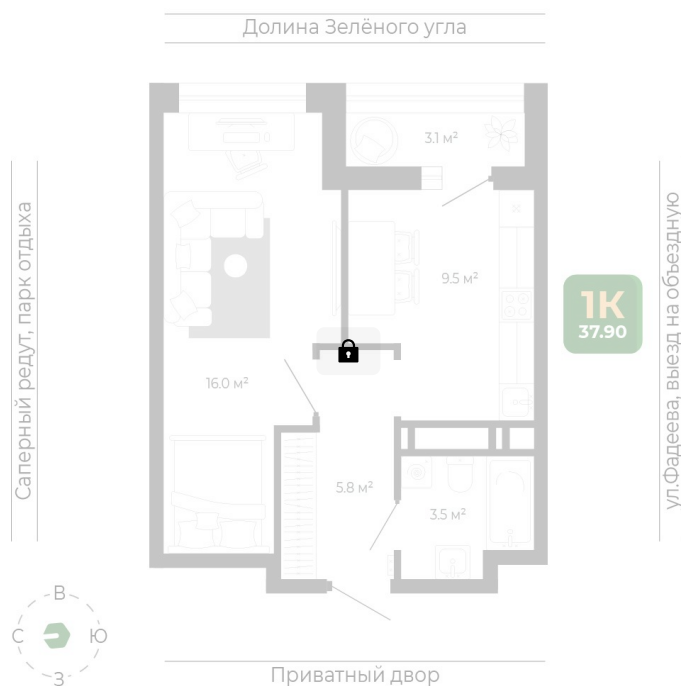

Номер: 406

Отсканируйте QR-код
и смотрите на сайте
гринхилс.рф

1 комнатная 37.9 м²

Цена по запросу

White Box

Корпус	Корпус 3	Этаж	15
Секция	2	Сдача	1 кв. 2027

01.05.2026 11:59 (Мск)

Не является публичной офертой, цена может быть скорректирована. Информация взята с сайта «гринхилс.рф»

На этаже 15

1 комнатная 37.9 м²

Секция 2

Долина Зелёного угла

01.05.2026 11:59 (Мск)

Не является публичной офертой, цена может быть скорректирована. Информация взята с сайта «гринхилс.рф»

На генплане Корпус 3