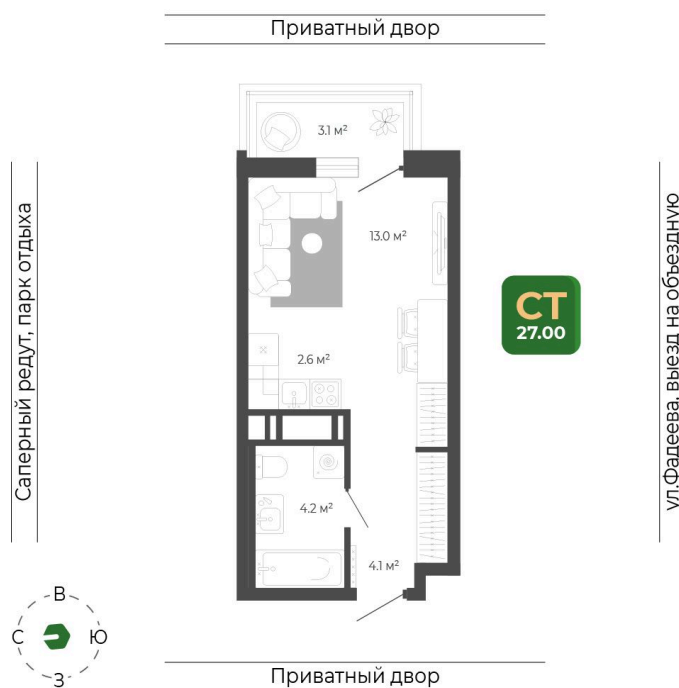

Номер: 433

Студия 27 м²

Отсканируйте QR-код
и смотрите на сайте
гринхилс.рф

6 410 632 руб.

В ипотеку от 26 188 руб.

White Box

White Box

Корпус	Корпус 2	Этаж	15
Секция	2	Сдача	1 кв. 2027

27.06.2026 14:21 (Мск)

Не является публичной офертой, цена может быть скорректирована.
Информация взята с сайта «гринхилс.рф».

На этаже 15

Студия 27 м²

Секция 2

27.06.2026 14:21 (Мск)

Не является публичной офертой, цена может быть скорректирована.
Информация взята с сайта «гринхилс.рф».

На генплане Корпус 2

Студия 27 м²

27.06.2026 14:21 (Мск)

Не является публичной офертой, цена может быть скорректирована.
Информация взята с сайта «гринхилс.рф».