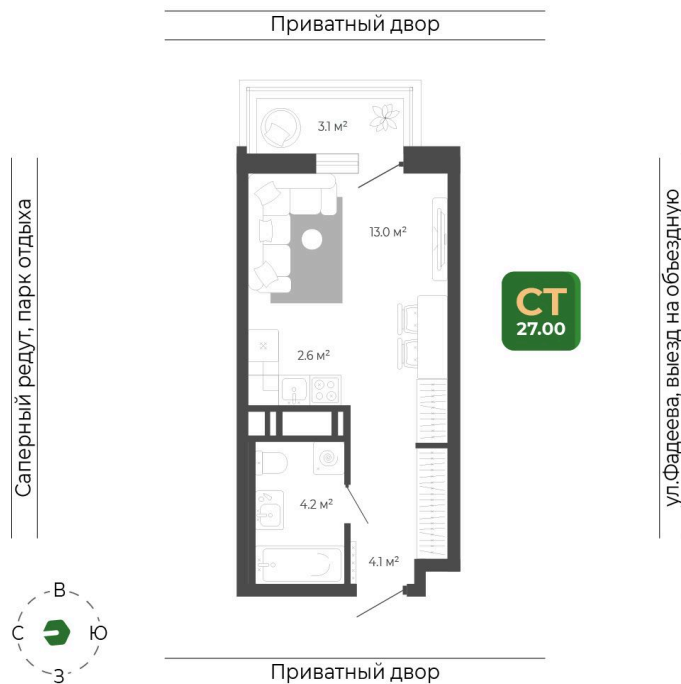

## 6 347 160 руб.

White Box

White Box

Корпус	Корпус 2	Этаж	15
Секция	2	Сдача	1 кв. 2027

29.04.2026 19:32 (Мск)

Не является публичной офертой, цена может быть скорректирована. Информация взята с сайта «гринхилс.рф»