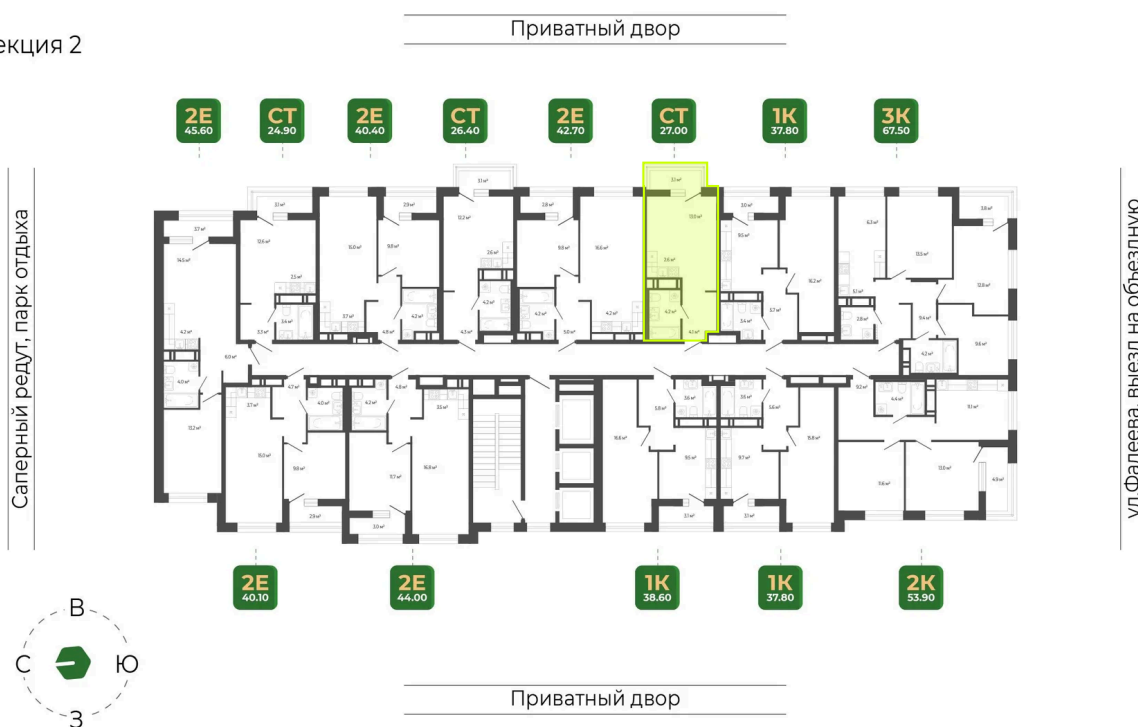

Номер: 433

Студия 27 м²

Отсканируйте QR-код
и смотрите на сайте
гринхилс.рф

6 410 632 руб.

В ипотеку от 26 188 руб.

White Box

White Box

Корпус	Корпус 2	Этаж	15
Секция	2	Сдача	1 кв. 2027

27.06.2026 14:21 (Мск)

Не является публичной офертой, цена может быть скорректирована.
Информация взята с сайта «гринхилс.рф».

На этаже 15

Студия 27 м²

Секция 2

27.06.2026 14:21 (Мск)

Не является публичной офертой, цена может быть скорректирована.
Информация взята с сайта «гринхилс.рф».

На генплане Корпус 2

Студия 27 м²

27.06.2026 14:21 (Мск)

Не является публичной офертой, цена может быть скорректирована.
Информация взята с сайта «гринхилс.рф».