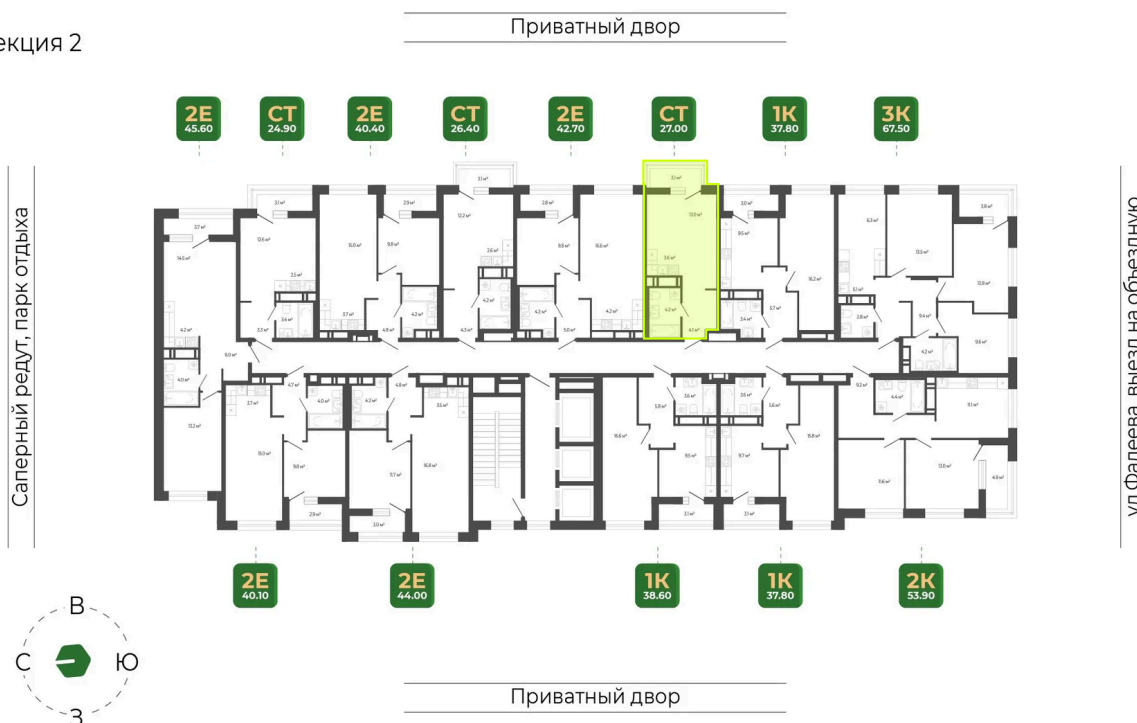

## 6 347 160 руб.

White Box

White Box

Корпус	Корпус 2	Этаж	15
Секция	2	Сдача	1 кв. 2027

29.04.2026 19:32 (Мск)

Не является публичной офертой, цена может быть скорректирована. Информация взята с сайта «гринхилс.рф»

# На этаже 15

Студия 27 м<sup>2</sup>

Секция 2

29.04.2026 19:32 (Мск)

Не является публичной офертой, цена может быть скорректирована. Информация взята с сайта «гринхилс.рф»

# На генплане Корпус 2

Студия 27 м<sup>2</sup>

29.04.2026 19:32 (Мск)

Не является публичной офертой, цена может быть скорректирована. Информация взята с сайта «гринхилс.рф»