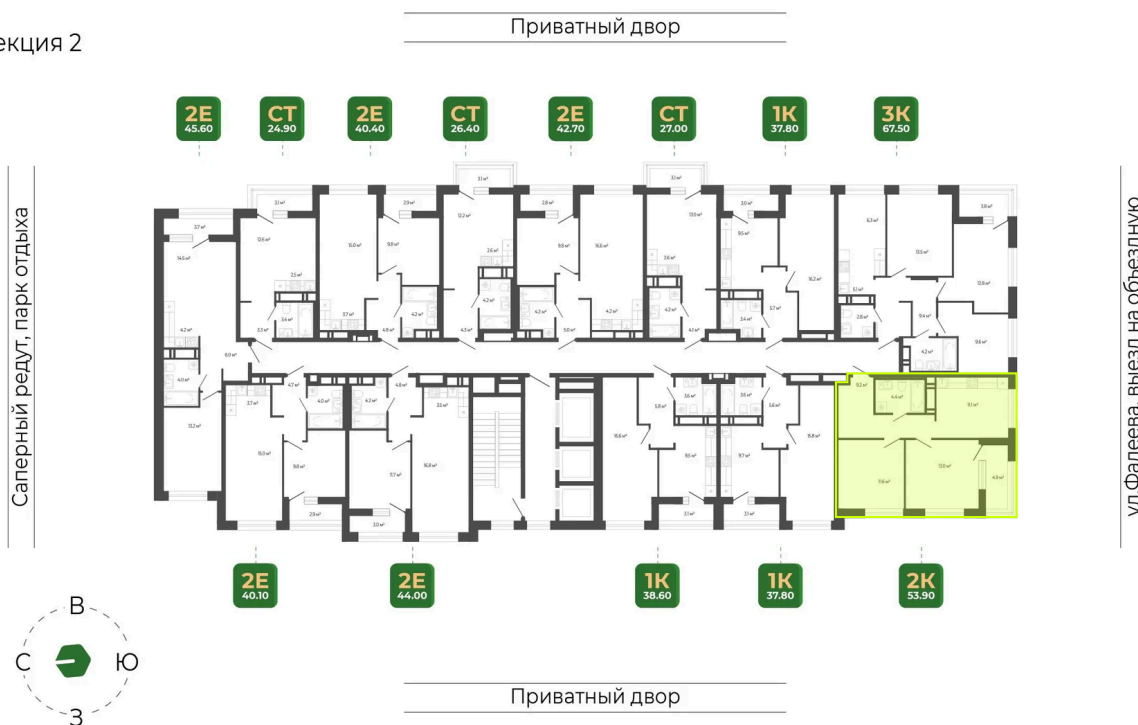

Номер: 488

2 комнатная 54 м²

Отсканируйте QR-код
и смотрите на сайте
гринхилс.рф

10 778 970 руб.

В ипотеку от 45 190 руб.

White Box

White Box

Корпус	Корпус 2	Этаж	19
Секция	2	Сдача	1 кв. 2027

26.05.2026 00:41 (Мск)

Не является публичной офертой, цена может быть скорректирована.
Информация взята с сайта «гринхилс.рф».

На этаже 19

2 комнатная 54 м²

Секция 2

26.05.2026 00:41 (Мск)

Не является публичной офертой, цена может быть скорректирована.
Информация взята с сайта «гринхилс.рф».

На генплане Корпус 2

2 комнатная 54 м²

26.05.2026 00:41 (Мск)

Не является публичной офертой, цена может быть скорректирована.
Информация взята с сайта «гринхилс.рф».