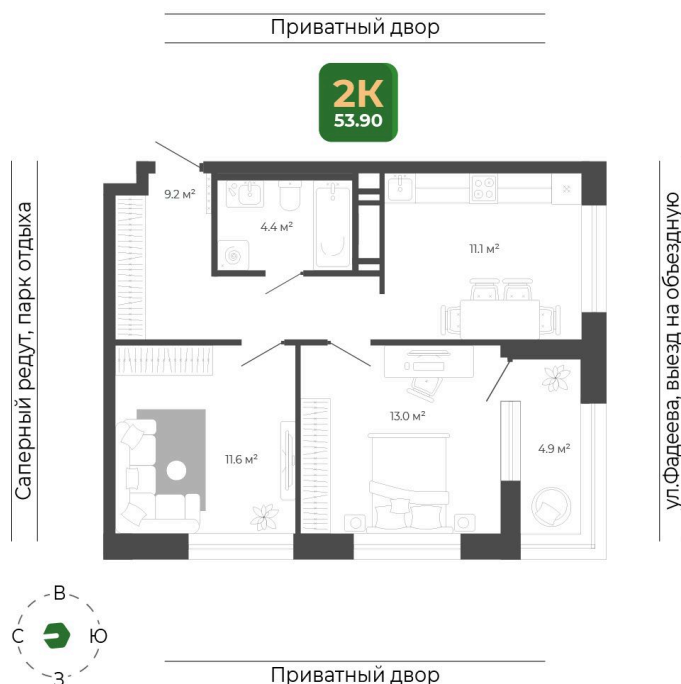

Номер: 488

2 комнатная 54 м²

Отсканируйте QR-код
и смотрите на сайте
гринхилс.рф

10 778 970 руб.

В ипотеку от 45 190 руб.

White Box

White Box

Корпус	Корпус 2	Этаж	19
Секция	2	Сдача	1 кв. 2027

26.05.2026 00:41 (Мск)

Не является публичной офертой, цена может быть скорректирована.
Информация взята с сайта «гринхилс.рф».

На этаже 19

2 комнатная 54 м²

Секция 2

26.05.2026 00:41 (Мск)

Не является публичной офертой, цена может быть скорректирована.
Информация взята с сайта «гринхилс.рф».

На генплане Корпус 2

2 комнатная 54 м²

26.05.2026 00:41 (Мск)

Не является публичной офертой, цена может быть скорректирована.
Информация взята с сайта «гринхилс.рф».