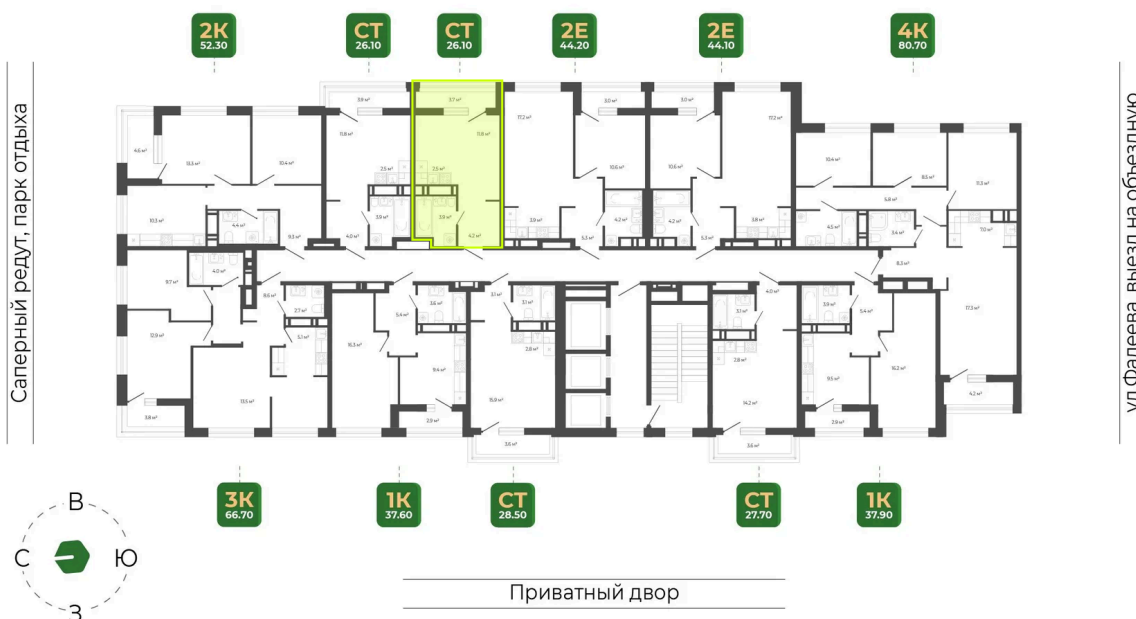

Номер: 93

Студия 26.2 м²

Отсканируйте QR-код
и смотрите на сайте
гринхилс.рф

Цена по запросу

Черновая отделка

Корпус	Корпус 3	Этаж	10
Секция	1	Сдача	1 кв. 2027

10.04.2026 21:44 (Мск)

Не является публичной офертой, цена может быть скорректирована. Информация взята с сайта «гринхилс.рф»

На этаже 10

Студия 26.2 м²

Секция 1

Долина Зелёного угла

10.04.2026 21:44 (Мск)

Не является публичной офертой, цена может быть скорректирована. Информация взята с сайта «гринхилс.рф»

На генплане Корпус 3

Студия 26.2 м²