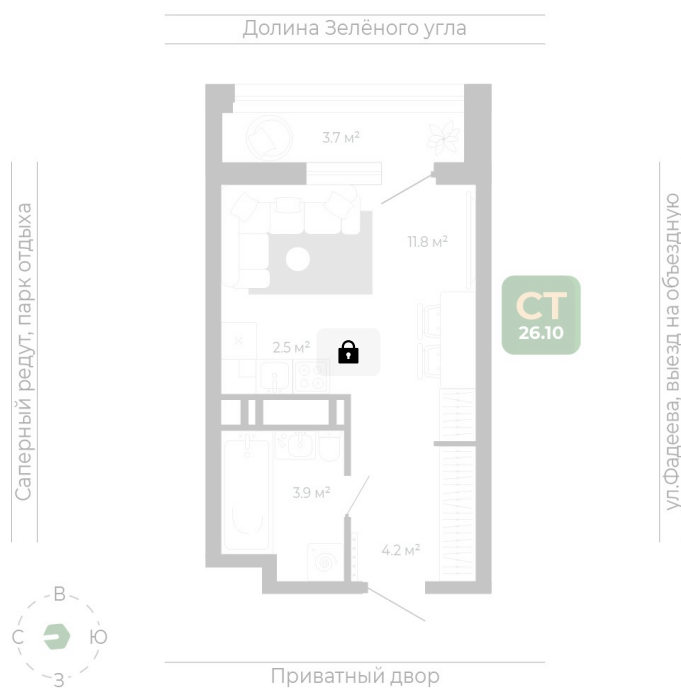

Номер: 93

Студия 26.2 м²

Отсканируйте QR-код
и смотрите на сайте
гринхилс.рф

Цена по запросу

Черновая отделка

Корпус	Корпус 3	Этаж	10
Секция	1	Сдача	1 кв. 2027

10.06.2026 11:18 (Мск)

Не является публичной офертой, цена может быть скорректирована.
Информация взята с сайта «гринхилс.рф».

На этаже 10

Студия 26.2 м²

Секция 1

Долина Зелёного угла

10.06.2026 11:18 (Мск)

Не является публичной офертой, цена может быть скорректирована.
Информация взята с сайта «гринхилс.рф».

На генплане Корпус 3

Студия 26.2 м²