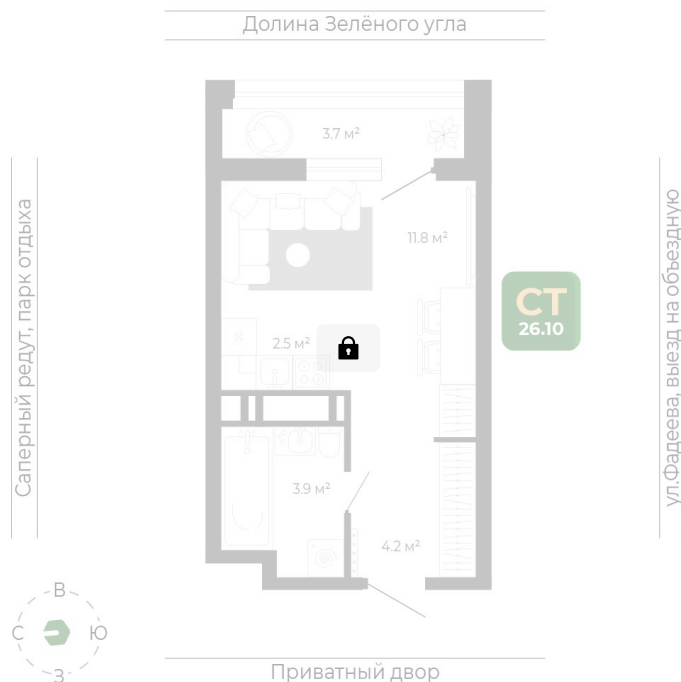

Номер: 93

Студия 26.2 м²

Отсканируйте QR-код
и смотрите на сайте
гринхилс.рф

Цена по запросу

Черновая отделка

Корпус	Корпус 3	Этаж	10
Секция	1	Сдача	1 кв. 2027

10.04.2026 21:44 (Мск)

Не является публичной офертой, цена может быть скорректирована. Информация взята с сайта «гринхилс.рф»

На этаже 10

Студия 26.2 м²

Секция 1

Долина Зелёного угла

10.04.2026 21:44 (Мск)

Не является публичной офертой, цена может быть скорректирована. Информация взята с сайта «гринхилс.рф»

На генплане Корпус 3

Студия 26.2 м²