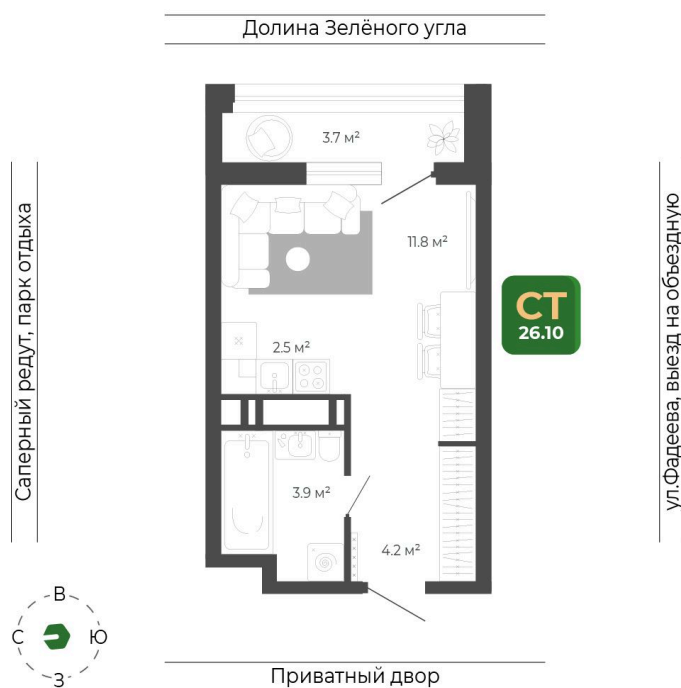

Номер: 225

Студия 26.2 м²

Отсканируйте QR-код
и смотрите на сайте
гринхилс.рф

7 959 103 руб.

В ипотеку от 32 514 руб.

Чистовая отделка

Чистовая отделка

Корпус	Корпус 3	Этаж	22
Секция	1	Сдача	1 кв. 2027

24.06.2026 03:28 (Мск)

Не является публичной офертой, цена может быть скорректирована.
Информация взята с сайта «гринхилс.рф».

На этаже 22

Студия 26.2 м²

Секция 1

Долина Зелёного угла

24.06.2026 03:28 (Мск)

Не является публичной офертой, цена может быть скорректирована.
Информация взята с сайта «гринхилс.рф».

На генплане Корпус 3

Студия 26.2 м²

24.06.2026 03:28 (Мск)

Не является публичной офертой, цена может быть скорректирована.
Информация взята с сайта «гринхилс.рф».