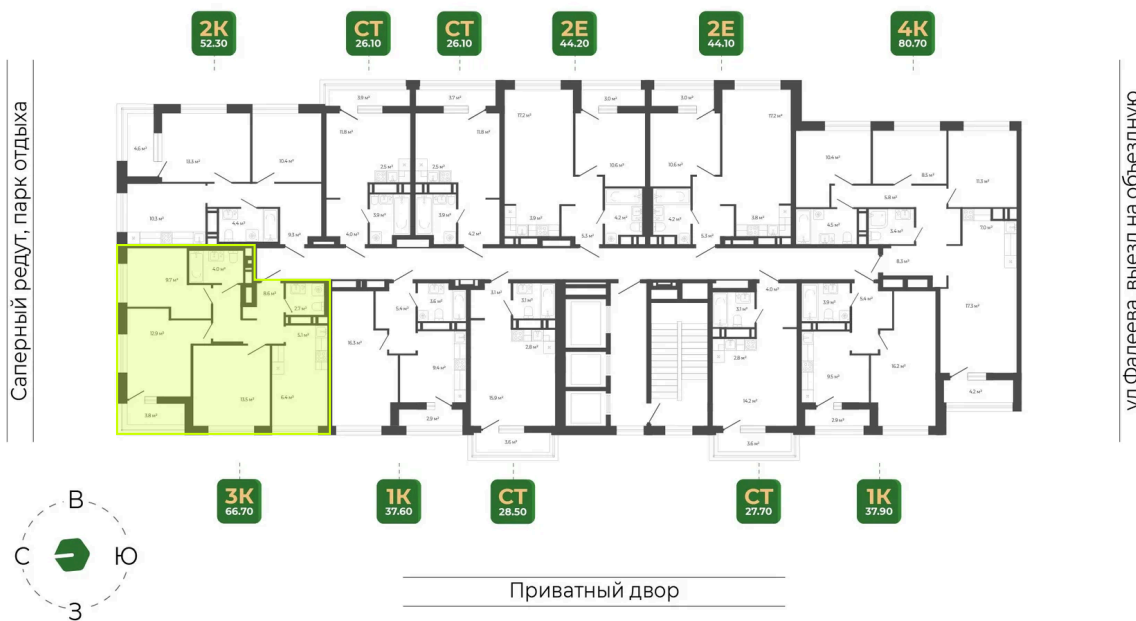

Номер: 222

3 комнатная 66.7 м²

Отсканируйте QR-код
и смотрите на сайте
гринхилс.рф

15 279 636 руб.

Чистовая отделка

Чистовая отделка

Корпус	Корпус 3	Этаж	22
Секция	1	Сдача	1 кв. 2027

26.05.2026 03:39 (Мск)

Не является публичной офертой, цена может быть скорректирована.
Информация взята с сайта «гринхилс.рф».

На этаже 22

3 комнатная 66.7 м²

Секция 1

Долина Зелёного угла

26.05.2026 03:39 (Мск)

Не является публичной офертой, цена может быть скорректирована.
Информация взята с сайта «гринхилс.рф».

На генплане Корпус 3

3 комнатная 66.7 м²

26.05.2026 03:39 (Мск)

Не является публичной офертой, цена может быть скорректирована.
Информация взята с сайта «гринхилс.рф».