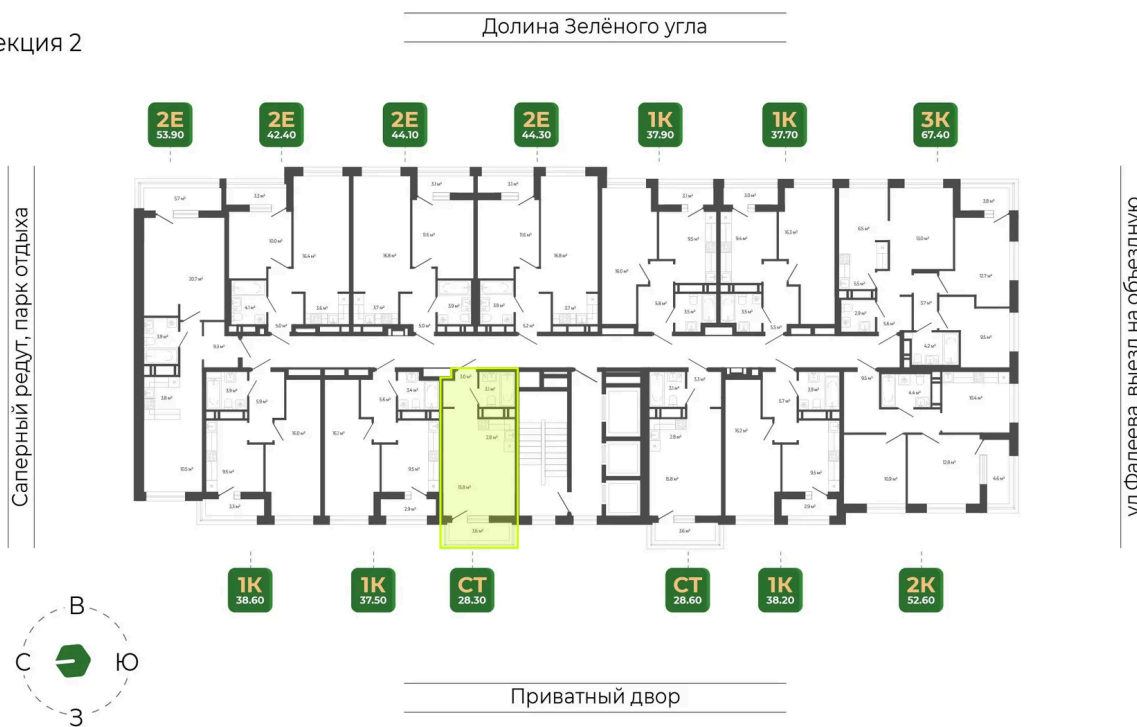

Номер: 321

Студия 28.3 м²

Отсканируйте QR-код
и смотрите на сайте
гринхилс.рф

6 523 700 руб.

В ипотеку от 26 650 руб.

White Box

White Box

Корпус	Корпус 3	Этаж	9
Секция	2	Сдача	1 кв. 2027

28.06.2026 18:03 (Мск)

Не является публичной офертой, цена может быть скорректирована.
Информация взята с сайта «гринхилс.рф».

На этаже 9

Студия 28.3 м²

Секция 2

28.06.2026 18:03 (Мск)

Не является публичной офертой, цена может быть скорректирована.
Информация взята с сайта «гринхилс.рф».

На генплане Корпус 3

Студия 28.3 м²

28.06.2026 18:03 (Мск)

Не является публичной офертой, цена может быть скорректирована.
Информация взята с сайта «гринхилс.рф».