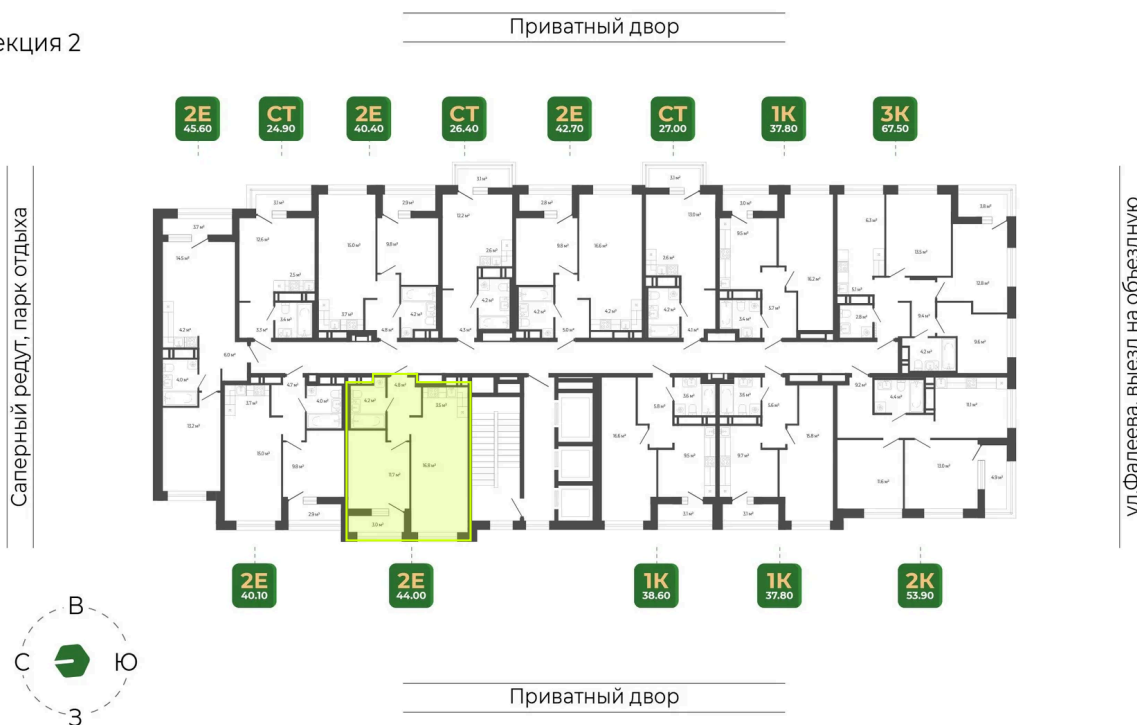

## 8 801 649 руб.

White Box

White Box

Корпус	Корпус 2	Этаж	8
Секция	2	Сдача	1 кв. 2027

25.05.2026 15:24 (Мск)

Не является публичной офертой, цена может быть скорректирована.  
Информация взята с сайта «гринхилс.рф».

# На этаже 8

2 комнатная 43.9 м<sup>2</sup>

Секция 2

25.05.2026 15:24 (Мск)

Не является публичной офертой, цена может быть скорректирована.  
Информация взята с сайта «гринхилс.рф».

# На генплане Корпус 2

2 комнатная 43.9 м<sup>2</sup>

25.05.2026 15:24 (Мск)

Не является публичной офертой, цена может быть скорректирована.  
Информация взята с сайта «гринхилс.рф».