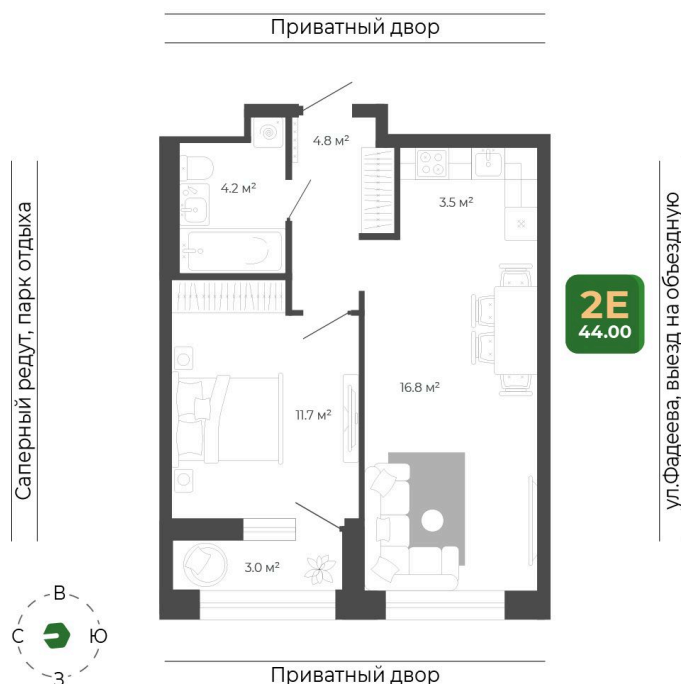

# 2 комнатная 43.9 м<sup>2</sup>

Отсканируйте QR-код  
и смотрите на сайте  
гринхилс.рф

## 8 801 649 руб.

White Box

White Box

Корпус	Корпус 2	Этаж	8
Секция	2	Сдача	1 кв. 2027

25.05.2026 15:24 (Мск)

Не является публичной офертой, цена может быть скорректирована.  
Информация взята с сайта «гринхилс.рф».

# На этаже 8

2 комнатная 43.9 м<sup>2</sup>

Секция 2

25.05.2026 15:24 (Мск)

Не является публичной офертой, цена может быть скорректирована.  
Информация взята с сайта «гринхилс.рф».

# На генплане Корпус 2

2 комнатная 43.9 м<sup>2</sup>

25.05.2026 15:24 (Мск)

Не является публичной офертой, цена может быть скорректирована.  
Информация взята с сайта «гринхилс.рф».