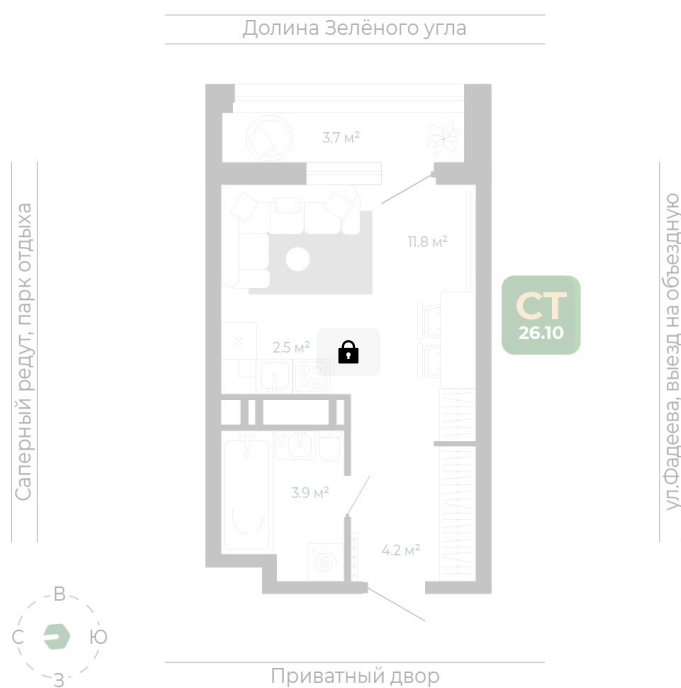

Номер: 148

Студия 26.2 м²

Отсканируйте QR-код
и смотрите на сайте
гринхилс.рф

Цена по запросу

White Box

Корпус	Корпус 3	Этаж	15
Секция	1	Сдача	1 кв. 2027

26.05.2026 04:36 (Мск)

Не является публичной офертой, цена может быть скорректирована.
Информация взята с сайта «гринхилс.рф».

На этаже 15

Студия 26.2 м²

Секция 1

Долина Зелёного угла

26.05.2026 04:36 (Мск)

Не является публичной офертой, цена может быть скорректирована.
Информация взята с сайта «гринхилс.рф».

На генплане Корпус 3

Студия 26.2 м²