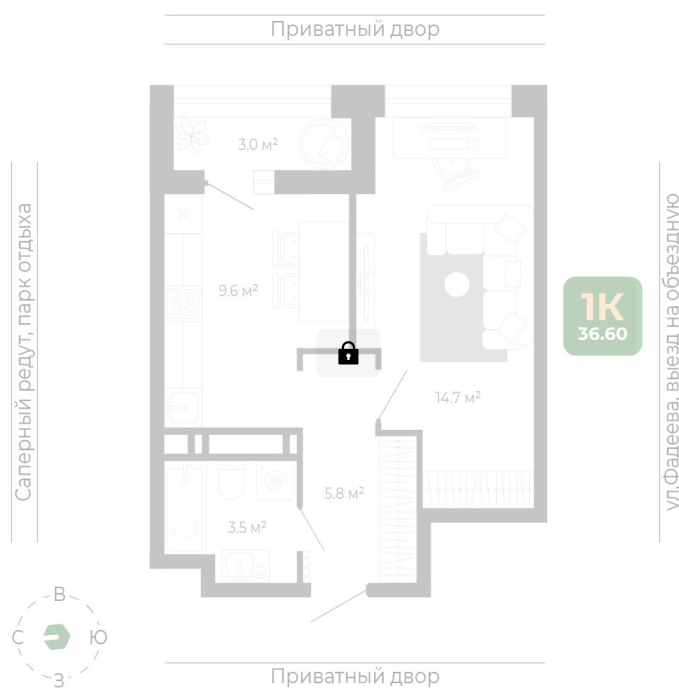

Номер: 234

1 комнатная 38 м²

Отсканируйте QR-код
и смотрите на сайте
гринхилс.рф

Цена по запросу

Чистовая отделка

Корпус	Корпус 2	Этаж	19
Секция	1	Сдача	1 кв. 2027

10.04.2026 19:23 (Мск)

Не является публичной офертой, цена может быть скорректирована. Информация взята с сайта «гринхилс.рф»

На этаже 19

1 комнатная 38 м²

Секция 1

10.04.2026 19:23 (Мск)

Не является публичной офертой, цена может быть скорректирована. Информация взята с сайта «гринхилс.рф»

На генплане Корпус 2

1 комнатная 38 м²

10.04.2026 19:23 (Мск)