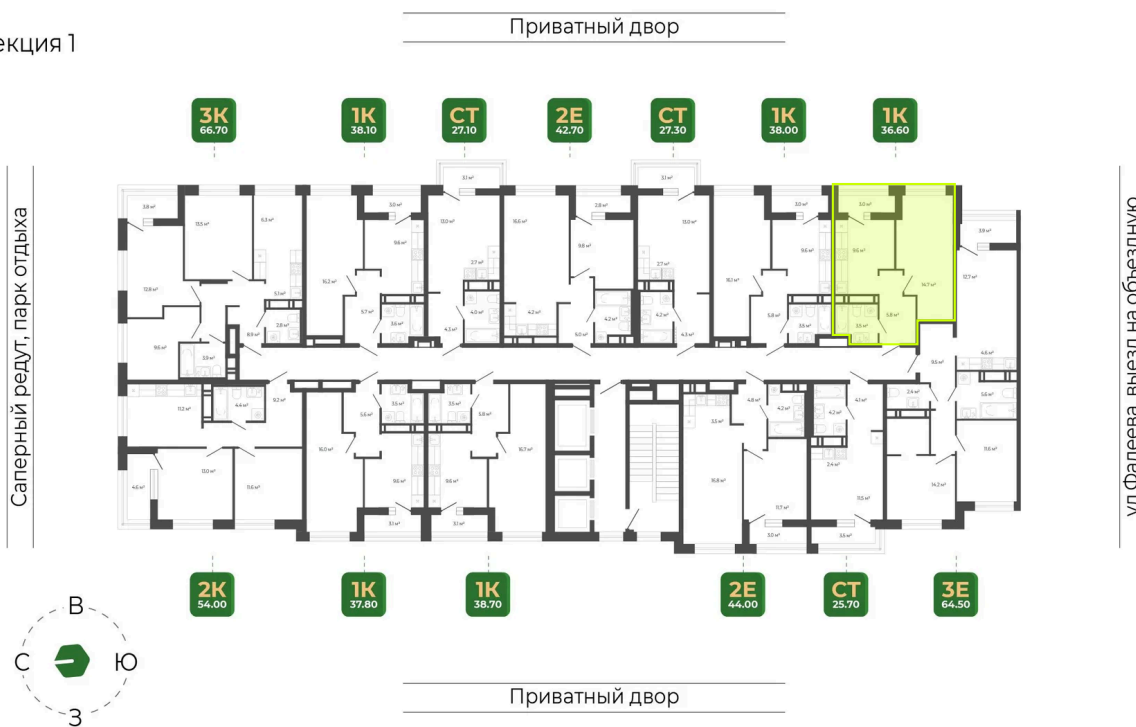

Номер: 234

1 комнатная 38 м²

Отсканируйте QR-код
и смотрите на сайте
гринхилс.рф

Цена по запросу

Чистовая отделка

Корпус	Корпус 2	Этаж	19
Секция	1	Сдача	1 кв. 2027

26.05.2026 01:43 (Мск)

Не является публичной офертой, цена может быть скорректирована.
Информация взята с сайта «гринхилс.рф».

На этаже 19

1 комнатная 38 м²

Секция 1

26.05.2026 01:43 (Мск)

Не является публичной офертой, цена может быть скорректирована.
Информация взята с сайта «гринхилс.рф».

На генплане Корпус 2

1 комнатная 38 м²

26.05.2026 01:43 (Мск)