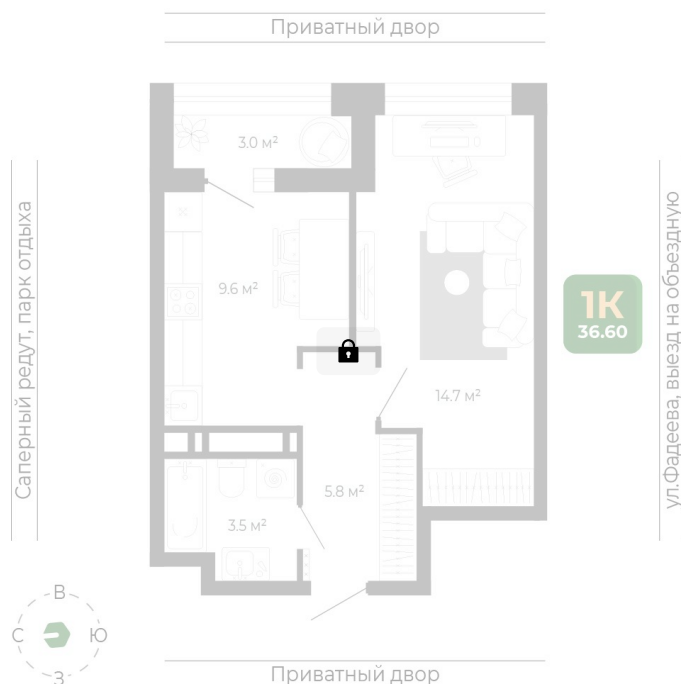

Номер: 234

1 комнатная 38 м²

Отсканируйте QR-код
и смотрите на сайте
гринхилс.рф

Цена по запросу

Чистовая отделка

Корпус	Корпус 2	Этаж	19
Секция	1	Сдача	1 кв. 2027

26.05.2026 01:43 (Мск)

Не является публичной офертой, цена может быть скорректирована.
Информация взята с сайта «гринхилс.рф».

На этаже 19

1 комнатная 38 м²

Секция 1

26.05.2026 01:43 (Мск)

Не является публичной офертой, цена может быть скорректирована.
Информация взята с сайта «гринхилс.рф».

На генплане Корпус 2

1 комнатная 38 м²

26.05.2026 01:43 (Мск)