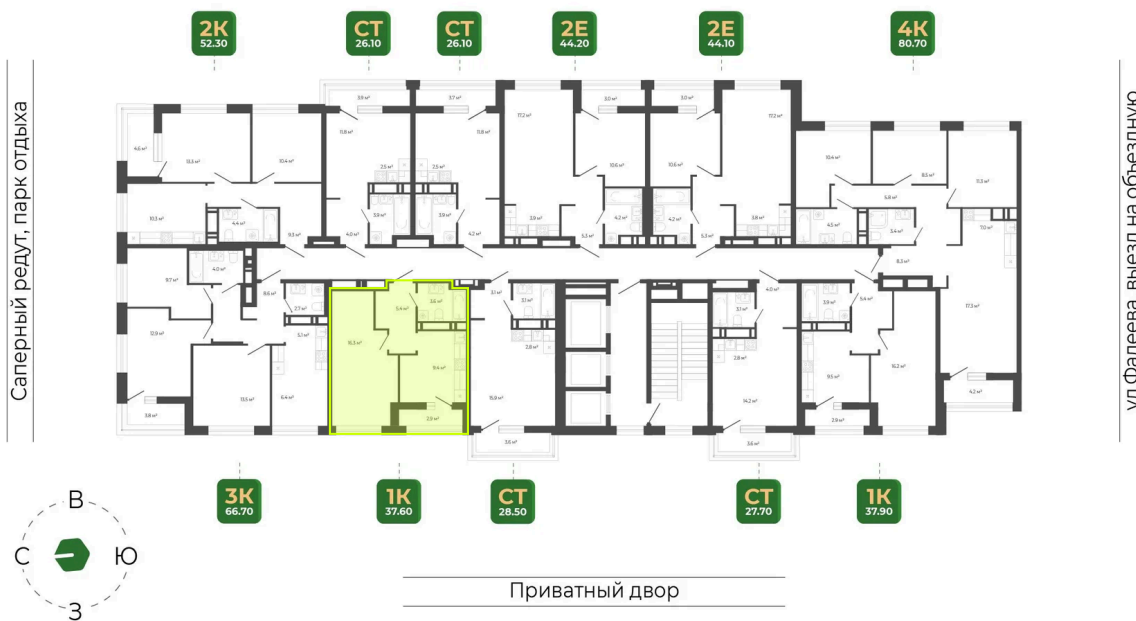

Номер: 144

Отсканируйте QR-код
и смотрите на сайте
гринхилс.рф

1 комнатная 37.6 м²

8 151 929 руб.

В ипотеку от 33 301 руб.

White Box

White Box

Корпус	Корпус 3	Этаж	15
Секция	1	Сдача	1 кв. 2027

15.06.2026 11:32 (Мск)

Не является публичной офертой, цена может быть скорректирована.
Информация взята с сайта «гринхилс.рф».

На этаже 15

1 комнатная 37.6 м²

Секция 1

Долина Зелёного угла

15.06.2026 11:32 (Мск)

Не является публичной офертой, цена может быть скорректирована.
Информация взята с сайта «гринхилс.рф».

На генплане Корпус 3

1 комнатная 37.6 м²

15.06.2026 11:32 (Мск)

Не является публичной офертой, цена может быть скорректирована.
Информация взята с сайта «гринхилс.рф».