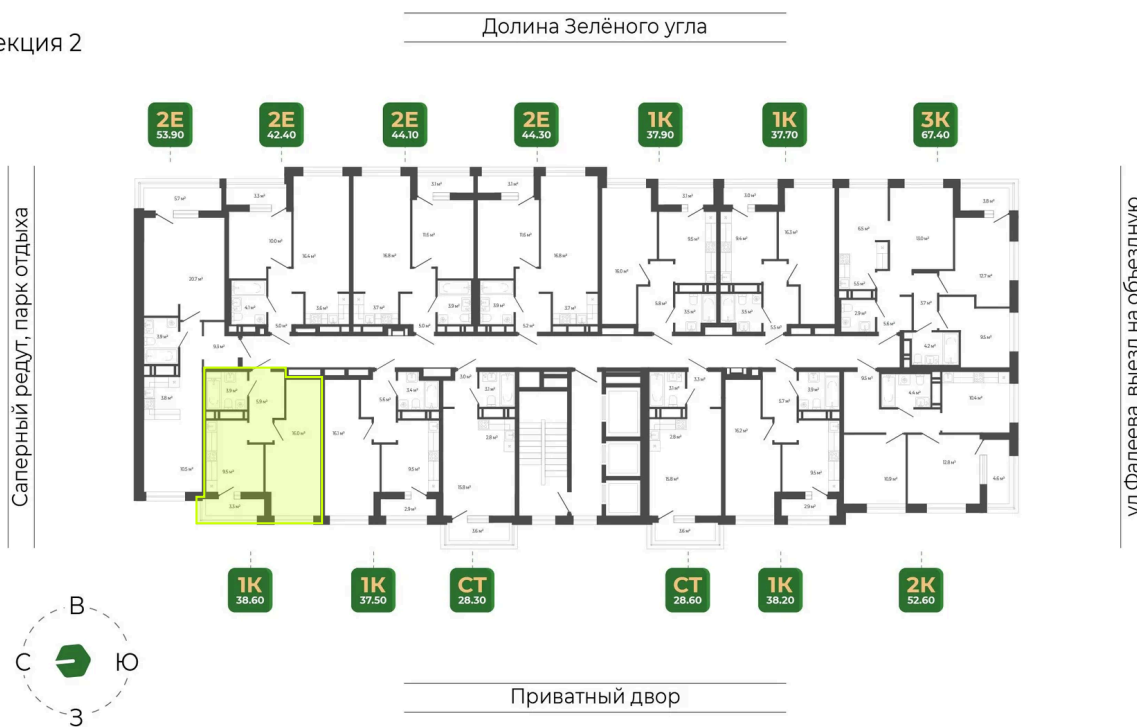

# 1 комнатная 38.6 м<sup>2</sup>

## 8 411 840 руб.

Отделка Сан.узла

White Box

Корпус	Корпус 3	Этаж	8
Секция	2	Сдача	1 кв. 2027

25.05.2026 22:56 (Мск)

Не является публичной офертой, цена может быть скорректирована.  
Информация взята с сайта «гринхилс.рф».

# На этаже 8

1 комнатная 38.6 м<sup>2</sup>

Секция 2

25.05.2026 22:56 (Мск)

Не является публичной офертой, цена может быть скорректирована.  
Информация взята с сайта «гринхилс.рф».

# На генплане Корпус 3

1 комнатная 38.6 м<sup>2</sup>

25.05.2026 22:56 (Мск)

Не является публичной офертой, цена может быть скорректирована.  
Информация взята с сайта «гринхилс.рф».