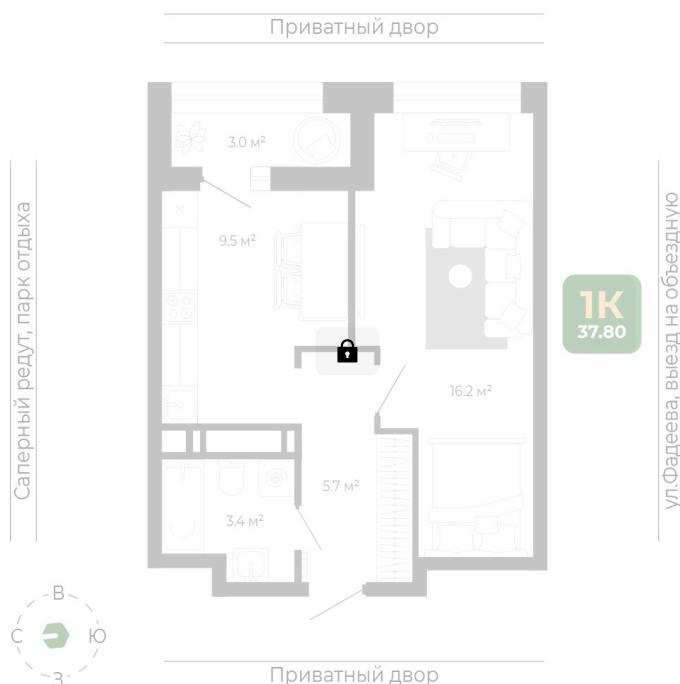

Номер: 395

1 КОМНАТНАЯ 37.8 м²

Отсканируйте QR-код
и смотрите на сайте
гринхилс.рф

Цена по запросу

Чистовая отделка

Корпус	Корпус 2	Этаж	12
Секция	2	Сдача	1 кв. 2027

10.06.2026 23:42 (Мск)

Не является публичной офертой, цена может быть скорректирована.
Информация взята с сайта «гринхилс.рф».

На этаже 12

1 комнатная 37.8 м²

Секция 2

10.06.2026 23:42 (Мск)

Не является публичной офертой, цена может быть скорректирована.
Информация взята с сайта «гринхилс.рф».

На генплане Корпус 2

1 комнатная 37.8 м²