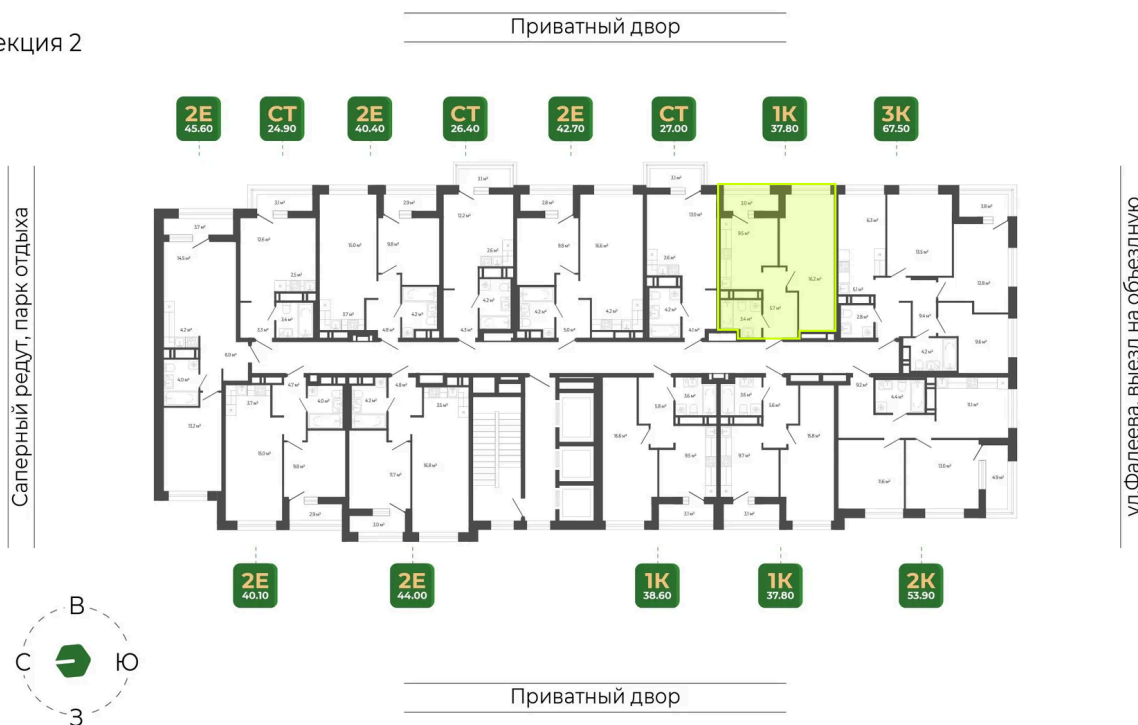

Номер: 395

1 КОМНАТНАЯ 37.8 м²

Отсканируйте QR-код
и смотрите на сайте
гринхилс.рф

Цена по запросу

Чистовая отделка

Корпус	Корпус 2	Этаж	12
Секция	2	Сдача	1 кв. 2027

10.06.2026 23:42 (Мск)

Не является публичной офертой, цена может быть скорректирована.
Информация взята с сайта «гринхилс.рф».

На этаже 12

1 комнатная 37.8 м²

Секция 2

10.06.2026 23:42 (Мск)

Не является публичной офертой, цена может быть скорректирована.
Информация взята с сайта «гринхилс.рф».

На генплане Корпус 2

1 комнатная 37.8 м²