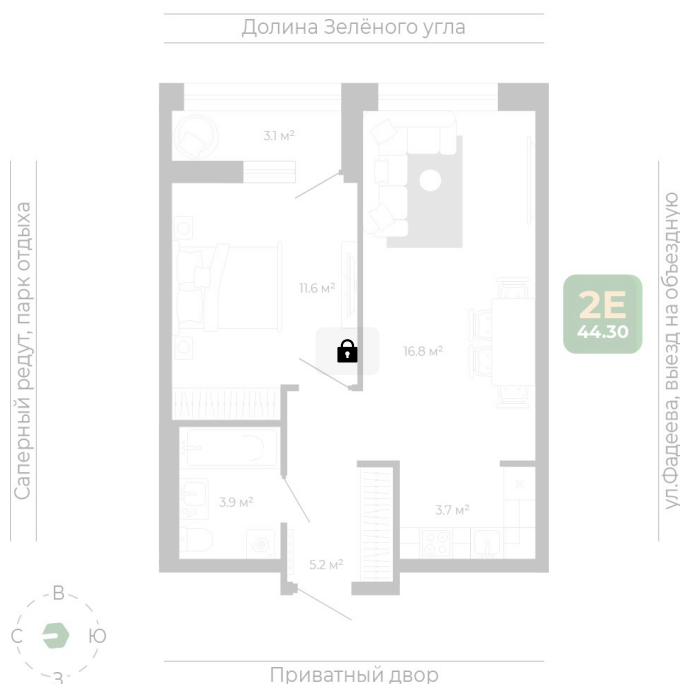

Номер: 314

2 комнатная 44.3 м²

Отсканируйте QR-код
и смотрите на сайте
гринхилс.рф

Цена по запросу

White Box

Корпус	Корпус 3	Этаж	8
Секция	2	Сдача	1 кв. 2027

26.05.2026 00:51 (Мск)

Не является публичной офертой, цена может быть скорректирована.
Информация взята с сайта «гринхилс.рф».

На этаже 8

2 комнатная 44.3 м²

Секция 2

26.05.2026 00:51 (Мск)

Не является публичной офертой, цена может быть скорректирована.
Информация взята с сайта «гринхилс.рф».

На генплане Корпус 3

2 комнатная 44.3 м²