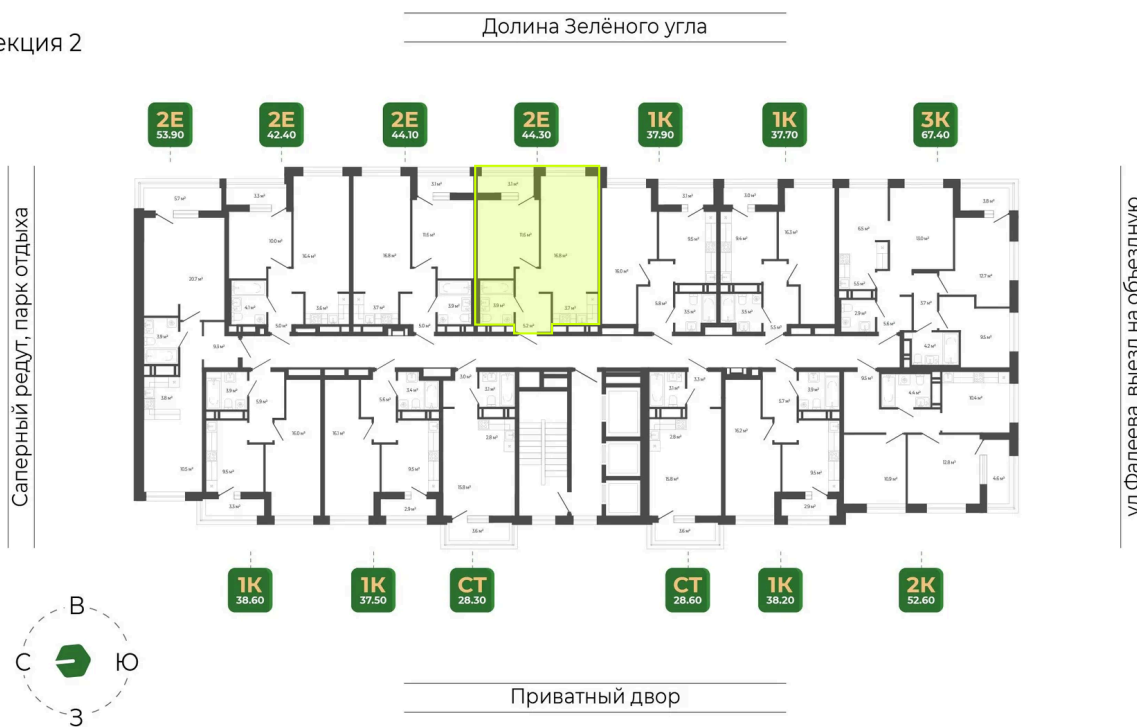

Номер: 314

2 комнатная 44.3 м²

Отсканируйте QR-код
и смотрите на сайте
гринхилс.рф

Цена по запросу

White Box

Корпус	Корпус 3	Этаж	8
Секция	2	Сдача	1 кв. 2027

26.05.2026 00:51 (Мск)

Не является публичной офертой, цена может быть скорректирована.
Информация взята с сайта «гринхилс.рф».

На этаже 8

2 комнатная 44.3 м²

Секция 2

26.05.2026 00:51 (Мск)

Не является публичной офертой, цена может быть скорректирована.
Информация взята с сайта «гринхилс.рф».

На генплане Корпус 3

2 комнатная 44.3 м²